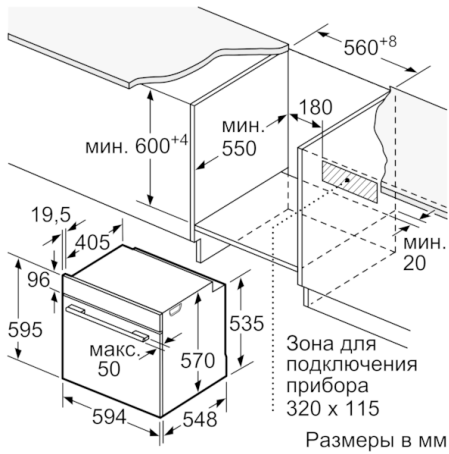

**Serie | 6, Встраиваемый духовой шкаф,
нержавеющая сталь
HBG538ES6R**