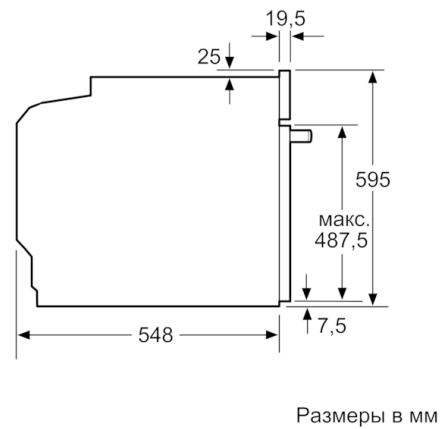

**Serie | 6, Встраиваемый духовой шкаф,
нержавеющая сталь
HBG538ES6R**