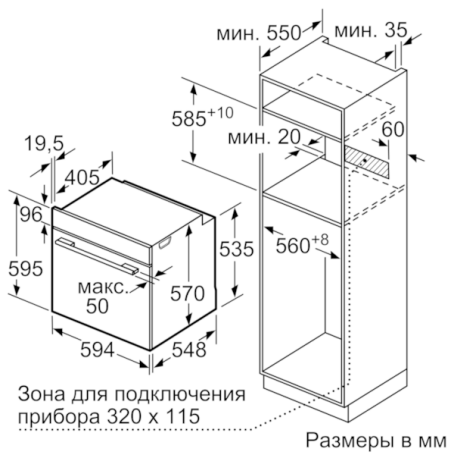

**Serie | 6, Встраиваемый духовой шкаф,
нержавеющая сталь
HBG538ES6R**