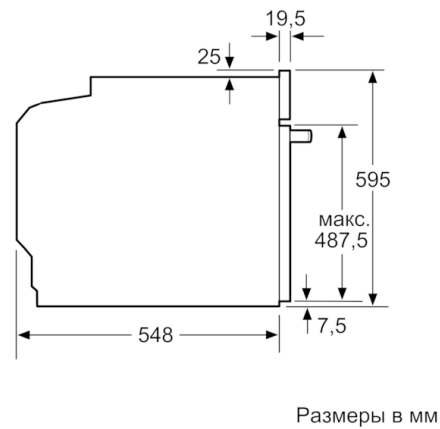

**Serie | 6, Встраиваемый духовой шкаф,
черный
HBG538EB6R**