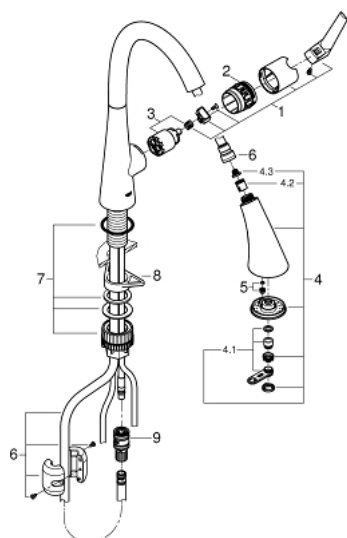

32 294 DC2 ZEDRA 2019 СМЕСИТЕЛЬ ОДНОРЫЧАЖНЫЙ ДЛЯ МОЙКИ, DN 15

ОПИСАНИЕ ПРОДУКТА

- монтаж на одно отверстие
- **GROHE StarLight** поверхность
- **GROHE SilkMove** керамический картридж 35 мм
- **GROHE Magnetic Docking** гарантирует легкое вытяжение и возврат головки аэратора в исходное положение
- выдвижная лейка с 3 режимами струи
- переключение: ламинарный режим струи/SpeedClean, душевой jet/GROHE Blade режим jet (снижает расход воды до 70 % и увеличивает напор воды)
- функция stop - кнопка паузы, чтобы остановить поток воды
- автоматическое возвратное переключение на ламинарный режим струи
- регулировка расхода воды
- поворотный трубкообразный излив
- радиус поворота 360°
- с защитой от обратного потока
- гибкая подводка
- **GROHE FastFixation Plus** - сверхбыстрая и простая установка - не требуется никаких инструментов
- **GROHE Zero** Раздельные пути подачи воды - не содержит никеля и свинца

32 294 DC2 ZEDRA 2019 СМЕСИТЕЛЬ ОДНОРЫЧАЖНЫЙ ДЛЯ МОЙКИ, DN 15

ЗАПАСНЫЕ ЧАСТИ

- 1: Lever (Order-nr. 48476DC0)
- 2: Screw ring (Order-nr. 48517000)
- 3: Картридж малый д. Taron смес. д. пак. (Order-nr. 46374000)
- 4: Pull out spray (Order-nr. 48473DC0)
- 4.1: Аэратор (Order-nr. 48275000)
- 4.2: Обратный клапан (Order-nr. 08565000)
- 4.3: фильтр (Order-nr. 0676800M)
- 5: flow rate limiter (Order-nr. 48303000)
- 6: Shower hose (Order-nr. 48472000)
- 7: Mounting set (Order-nr. 48477000)
- 8: Стабилизирующая подкладка (Order-nr. 05334000)
- 9: Штекерное соединение (Order-nr. 46338000)