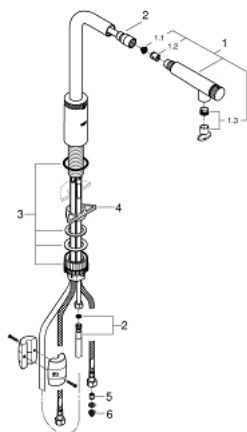

### ОПИСАНИЕ ПРОДУКТА

- монтаж на одно отверстие
- **GROHE StarLight** хромированное покрытие поверхности
- с выдвижным аэратором, ламинарная струя
- металлическая лейка
- **GROHE Magnetic Docking** гарантирует легкое вытяжение и возврат головки аэратора в исходное положение
- **SmartControl** нажать для вкл/выкл, повернуть для увеличения напора воды от режима EcoJoy до максимального напора воды
- регулировка температуры воды с помощью смешивающего устройства, расположенного на корпусе смесителя
- поворотный трубкообразный излив
- диапазон поворота 140°
- с защитой от обратного потока
- гибкая подводка
- **GROHE FastFixation Plus** - сверхбыстрая и простая установка - не требуется никаких инструментов
- **GROHE Zero** Раздельные пути подачи воды - не содержит никеля и свинца

### ЗАПАСНЫЕ ЧАСТИ

- 1: Pull out spray (Order-nr. 48487000)
- 1.1: фильтр (Order-nr. 0676800M)
- 1.2: Обратный клапан (Order-nr. 08565000)
- 1.3: Аэратор (Order-nr. 48470000)
- 2: Shower hose (Order-nr. 48488000)
- 3: Mounting set (Order-nr. 48477000)
- 4: Стабилизирующая подкладка (Order-nr. 05334000)
- 5: Предохранитель обратного потока (Order-nr. 45881000)
- 6: фильтр (Order-nr. 0676800M)