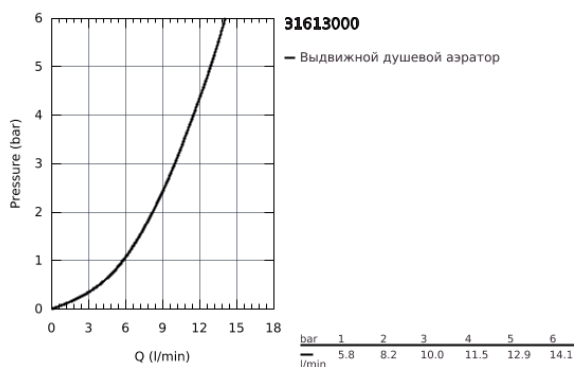

ОПИСАНИЕ ПРОДУКТА

- монтаж на одно отверстие
- **GROHE StarLight** хромированное покрытие поверхности
- с выдвижным аэратором, ламинарная струя
- металлическая лейка
- **GROHE Magnetic Docking** гарантирует легкое вытяжение и возврат головки аэратора в исходное положение
- **SmartControl** нажать для вкл/выкл, повернуть для увеличения напора воды от режима EcoJoy до максимального напора воды
- регулировка температуры воды с помощью смешивающего устройства, расположенного на корпусе смесителя
- поворотный трубкообразный излив
- диапазон поворота 140°
- с защитой от обратного потока
- гибкая подводка
- **GROHE FastFixation Plus** - сверхбыстрая и простая установка - не требуется никаких инструментов
- **GROHE Zero** Раздельные пути подачи воды - не содержит никеля и свинца