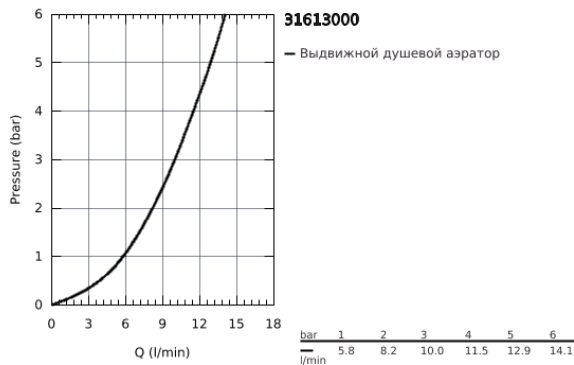

ОПИСАНИЕ ПРОДУКТА

- монтаж на одно отверстие
- **GROHE StarLight** хромированное покрытие поверхности
- с выдвижным аэратором, ламинарная струя
- металлическая лейка
- **GROHE Magnetic Docking** гарантирует легкое вытяжение и возврат головки аэратора в исходное положение
- **SmartControl** нажать для вкл/выкл, повернуть для увеличения напора воды от режима EcoJoy до максимального напора воды
- регулировка температуры воды с помощью смешивающего устройства, расположенного на корпусе смесителя
- поворотный трубкообразный излив
- диапазон поворота 140°
- с защитой от обратного потока
- гибкая подводка
- **GROHE FastFixation Plus** - сверхбыстрая и простая установка - не требуется никаких инструментов
- **GROHE Zero** Раздельные пути подачи воды - не содержит никеля и свинца