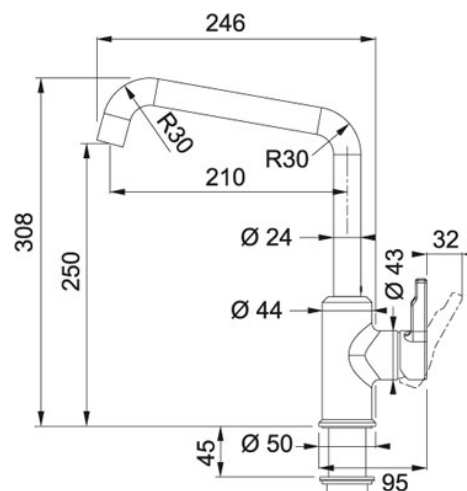

Поворотный излив Сахара | 115.0595.065

МОДЕЛЬНЫЙ РЯД : Смесители | МОДЕЛЬ : Поворотный излив | ВИД ПОКРЫТИЯ : Сахара | СЕРИЯ : Urban

Смеситель с поворотным изливом серии Urban превосходно сочетается с мойками этой же серии.

- управление сбоку справа
- корпус выполнен из высококачественной латуни с низким содержанием свинца.
- угол поворота излива 360°
- керамический дисковый картридж
- гибкие шланги 450 мм
- отклонение рычага назад 10°
- высота смесителя 308 мм
- высота излива 250 мм

TECHNICAL DATA

Тип ручки	Управление сбоку
Отверстие под смеситель	Ø 35 мм
Картридж	керамические диски Ø 35
Угол вращения	150 °
Исполнение	Поворотный излив