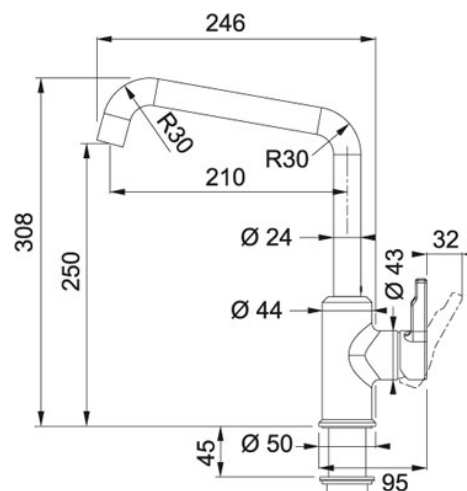

Поворотный излив Ваниль | 115.0595.063

МОДЕЛЬНЫЙ РЯД : Смесители | МОДЕЛЬ : Поворотный излив | ВИД ПОКРЫТИЯ : Ваниль | СЕРИЯ : Urban

Смеситель с поворотным изливом серии Urban превосходно сочетается с мойками этой же серии.

- управление сбоку справа
- корпус выполнен из высококачественной латуни с низким содержанием свинца
- угол поворота излива 360°
- керамический дисковый картридж
- гибкие шланги 450 мм
- отклонение рычага назад 10°
- высота смесителя 308 мм
- высота излива 250 мм

TECHNICAL DATA

Тип ручки	Управление сбоку
Отверстие под смеситель	Ø 35 мм
Картридж	керамические диски Ø 35
Угол вращения	150 °
Исполнение	Поворотный излив