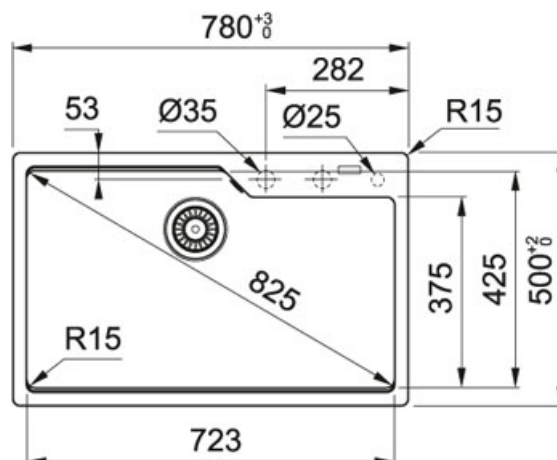

Fragranite Белый | 114.0595.796

МОДЕЛЬНЫЙ РЯД : Мойки | СЕРИЯ : Urban | МОДЕЛЬ : UBG 610-78 | ВИД ПОКРЫТИЯ : Fragranite Белый | ТИП МОНТАЖА : Врезная | ТИП МОНТАЖА : Вровень со столешницей

Серия Urban привлекает внимание необычным дизайном, в котором простые линии играют главную роль. Модели очень функциональны за счёт специального пониженного бортика внутри чаши, на который можно установить дополнительные аксессуары. Объемная и легкая перфорированная миска из пластика, деревянная доска с фиксацией по краям мойки размещаются на разных уровнях и определяют высокую функциональность при обработке продуктов.

Благодаря новой запатентованной системе быстрого монтажа FastFix® ваша мойка легко и без специальных приспособлений может быть установлена в столешницу. Запатентованная система Easy-Fix® подходит для всех типов столешниц от 12 мм. Мойки можно установить сверху или вровень со столешницей.

В комплект входит стоп-вентиль с круглым переливом, крепления FastFix®, специальный монтажный фланец для установки смесителя.

TECHNICAL DATA

Глубина чаши	230,00 mm
Длина чаши	723,00 mm
Ширина чаши	425,00 mm
Длина	780,00 mm
Ширина	500,00 mm
Длина выреза	744,00 mm
Ширина выреза	464,00 mm
Ширина шкафа	800,00 mm
Диаметр выпуска	3 1/2"
Угловой радиус	R: 15 mm
Расположение чаши	Нет