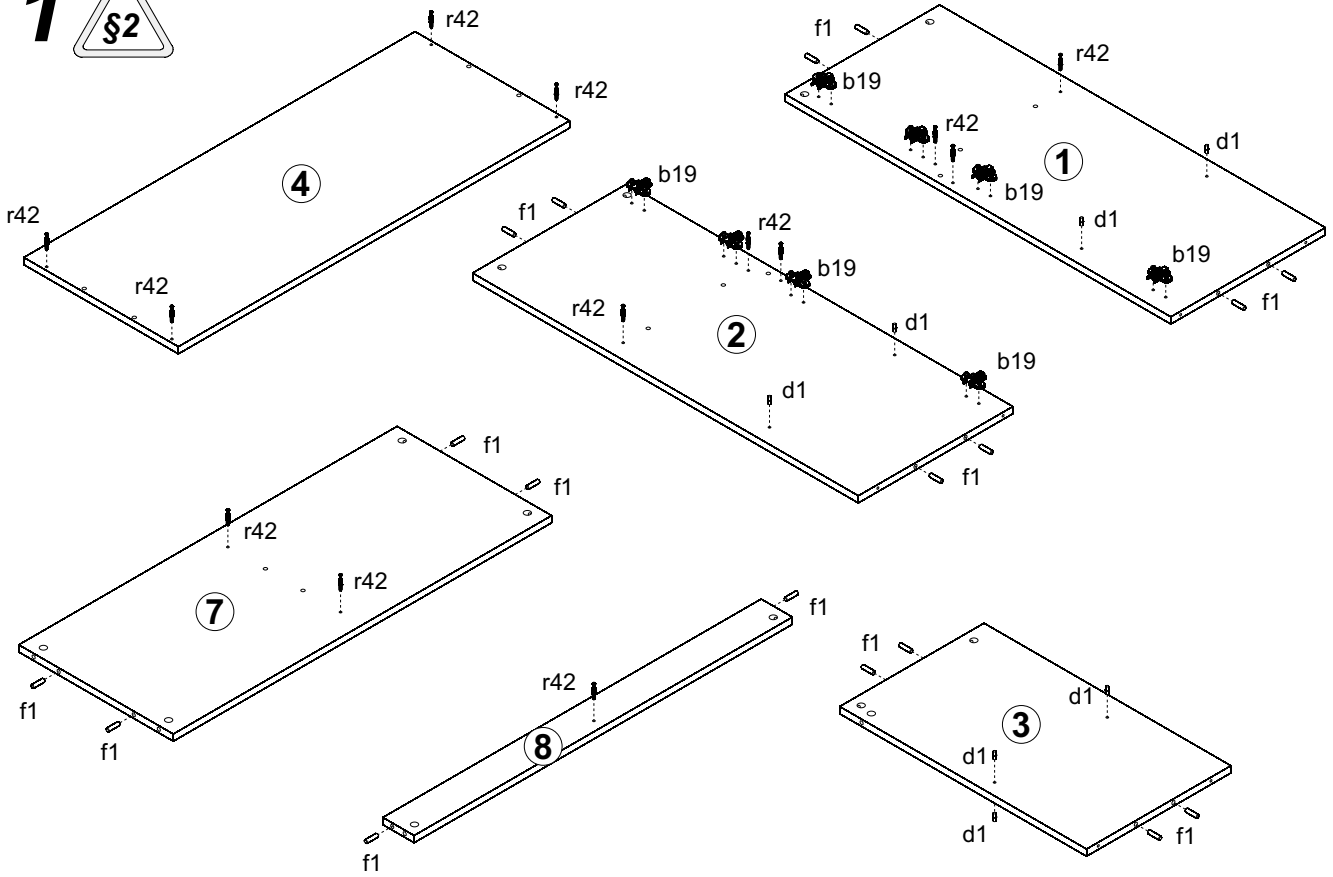

ЕЛЬПАСО / ЭЛЬПАССО

Тумба КОМ4D

A	B	C	D
1	S314-111	986	395 1/2
2	S314-112	986	395 1/2
3	S314-113	631	369 1/2
4	S314-205	1000	395 1/2
5	S314-206	1000	395 1/2
6	S314-303	475	365 1/2
7	S314-304	967	395 1/2
8	S314-573	967	80 1/2
9	LH-338	338	14 1/2
10	S314-013	496	608 2/2
11	S314-014	496	608 2/2
12	S314-015	496	405 2/2
13	S314-016	496	405 2/2
14	S314-905	1013	497 2/2

8x a44	8x b19	8x φ5x17 mm d1	6x φ7x50 mm e1	18x φ8x30 mm f1	5x 84x40/25 mm k77	60x l1	1x n26\1
10x φ4x25 mm p36	1x φ3,5x16 mm p38	16x φ3,5x15 mm p51	13x φ15x12 mm #16 r1	13x 20/11 r42	4x φ16 s2	1x z1	

1

2

3

4

5

6