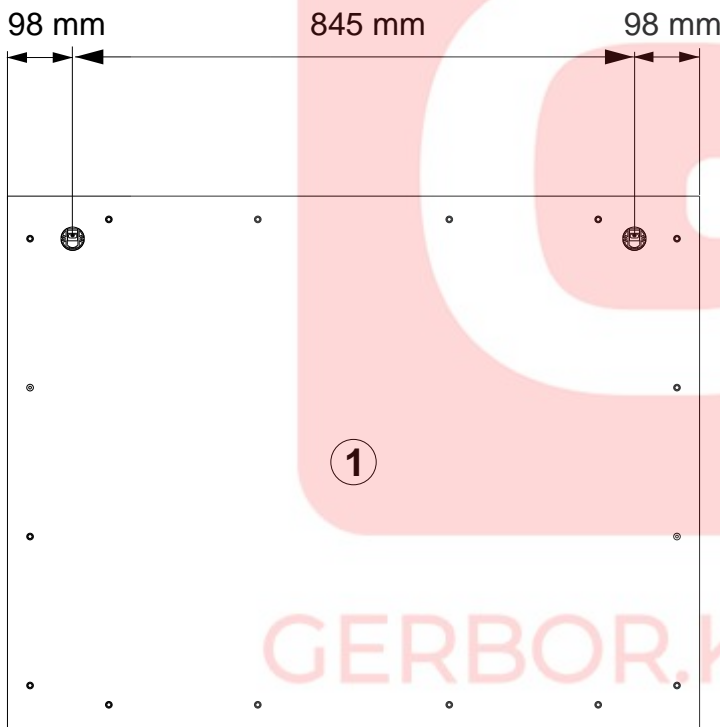

A	B	C	D
1	S404-0041	1041	800

GERBOR.KIEV.UA