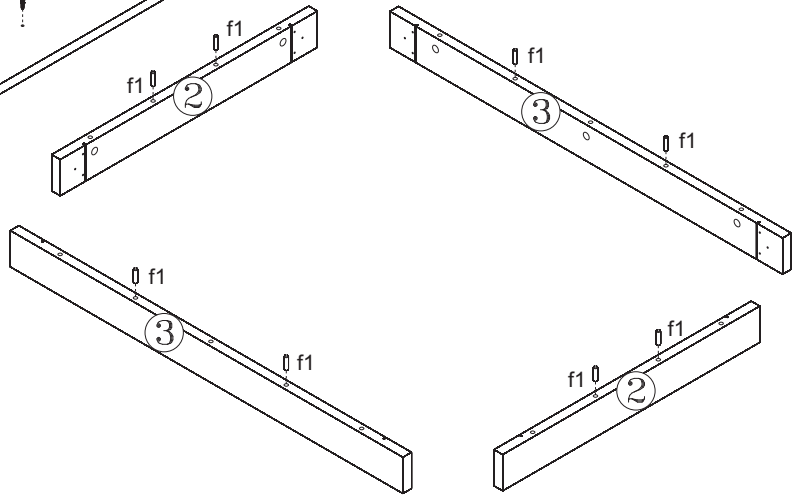

КОЕН

Стіл обідній / Стол обеденный **STO/130**

A	B	C		D
1	S136-221	1300	855	1/2
2	S136-441-02	659	80	2/3
3	S136-442-02	1004	80	2/3
4	S136-440	730	70	3/3
5	S136-439	730	70	3/3

1 §2

2 §6

3

4

5