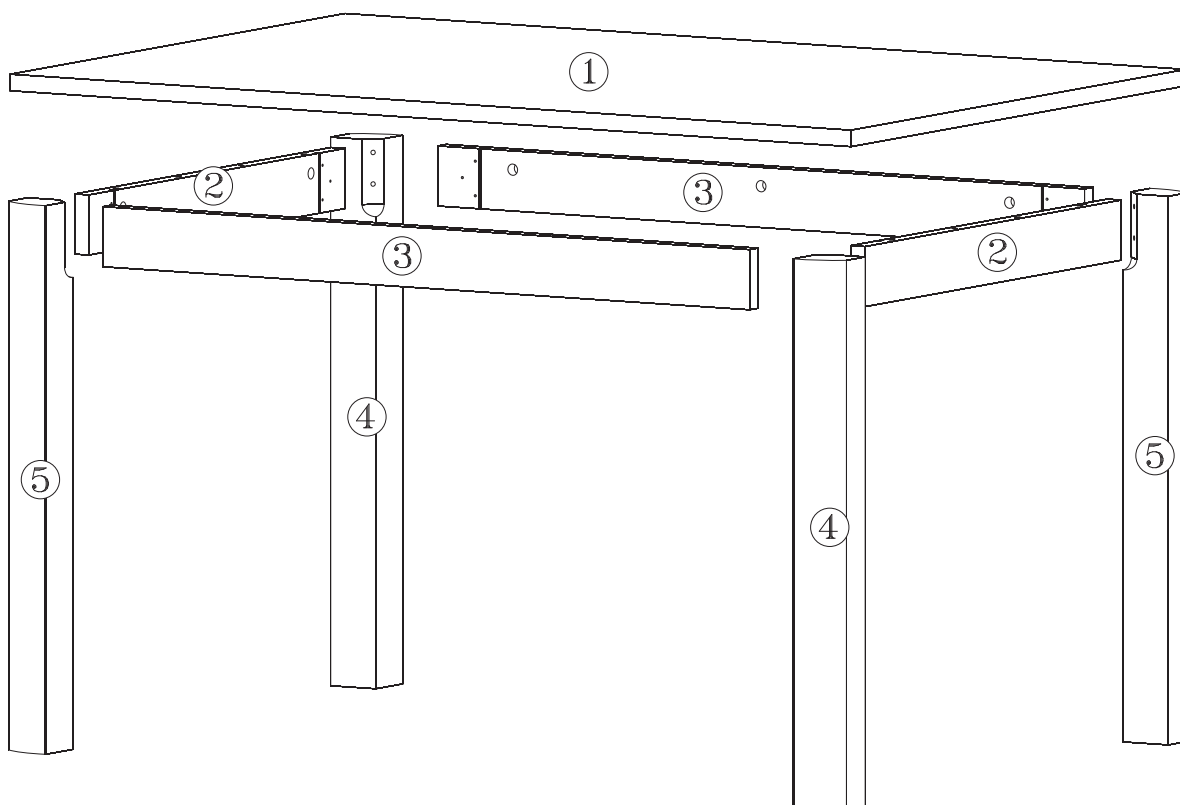

КОЕН

Стіл обідній / Стол обеденный **STO/130**

A	B	C		D
1	S136-221	1300	855	1/2
2	S136-441-02	659	80	2/3
3	S136-442-02	1004	80	2/3
4	S136-440	730	70	3/3
5	S136-439	730	70	3/3

1 §2

2 §6

3

4

5