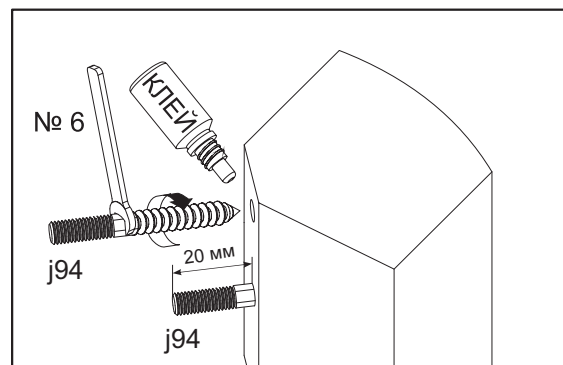

КОЕН

Стіл обідній / Стол обеденный **STO/130**

A	B	C		D
1	S136-221	1300	855	1/2
2	S136-441-02	659	80	2/3
3	S136-442-02	1004	80	2/3
4	S136-440	730	70	3/3
5	S136-439	730	70	3/3

1 §2

2 §6

3

4

5