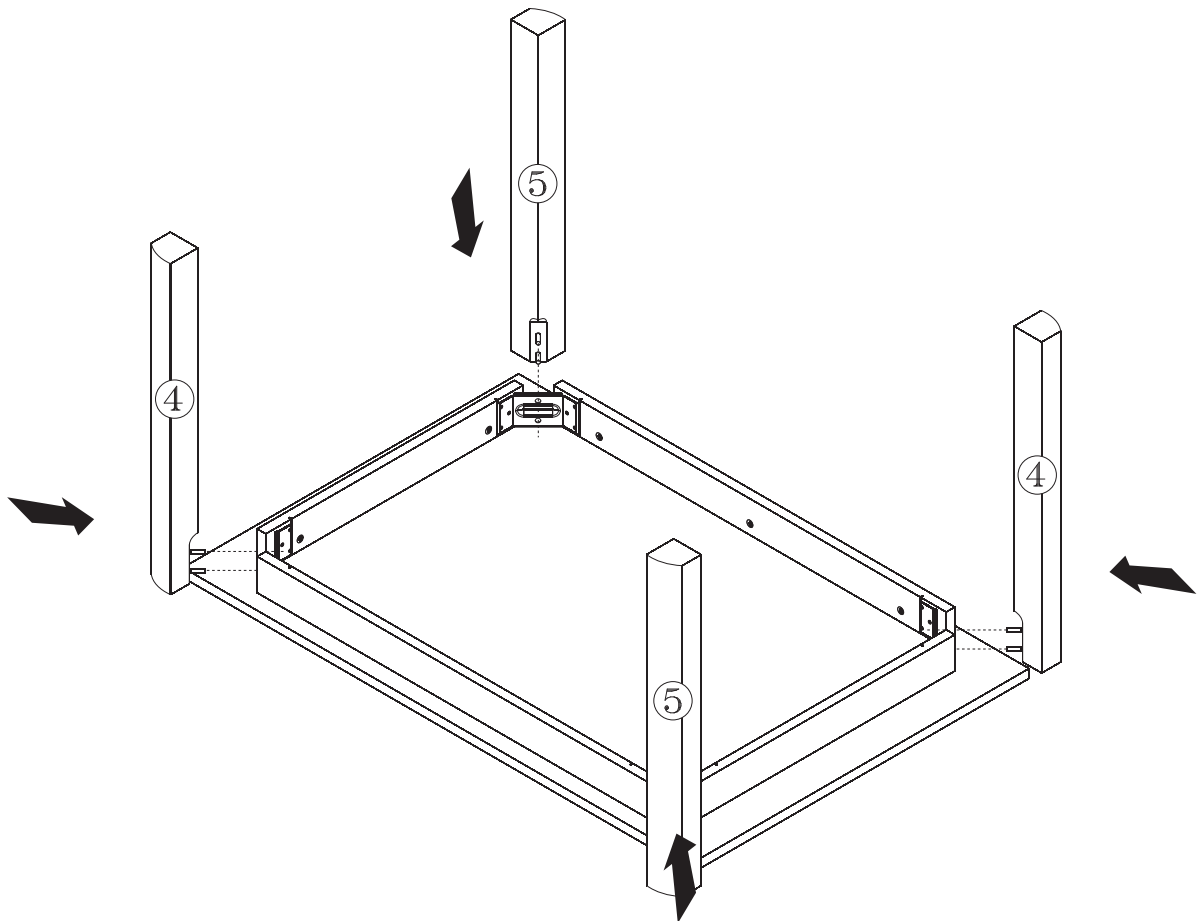

КОЕН

Стіл обідній / Стол обеденный **STO/130**

A	B	C		D
1	S136-221	1300	855	1/2
2	S136-441-02	659	80	2/3
3	S136-442-02	1004	80	2/3
4	S136-440	730	70	3/3
5	S136-439	730	70	3/3

1 §2

2 §6

3

4

5