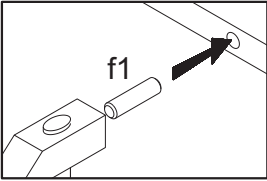

КОЕН

Стіл обідній / Стол обеденный **STO/130**

A	B	C		D
1	S136-221	1300	855	1/2
2	S136-441-02	659	80	2/3
3	S136-442-02	1004	80	2/3
4	S136-440	730	70	3/3
5	S136-439	730	70	3/3

1 §2

2 §6

3

4

5