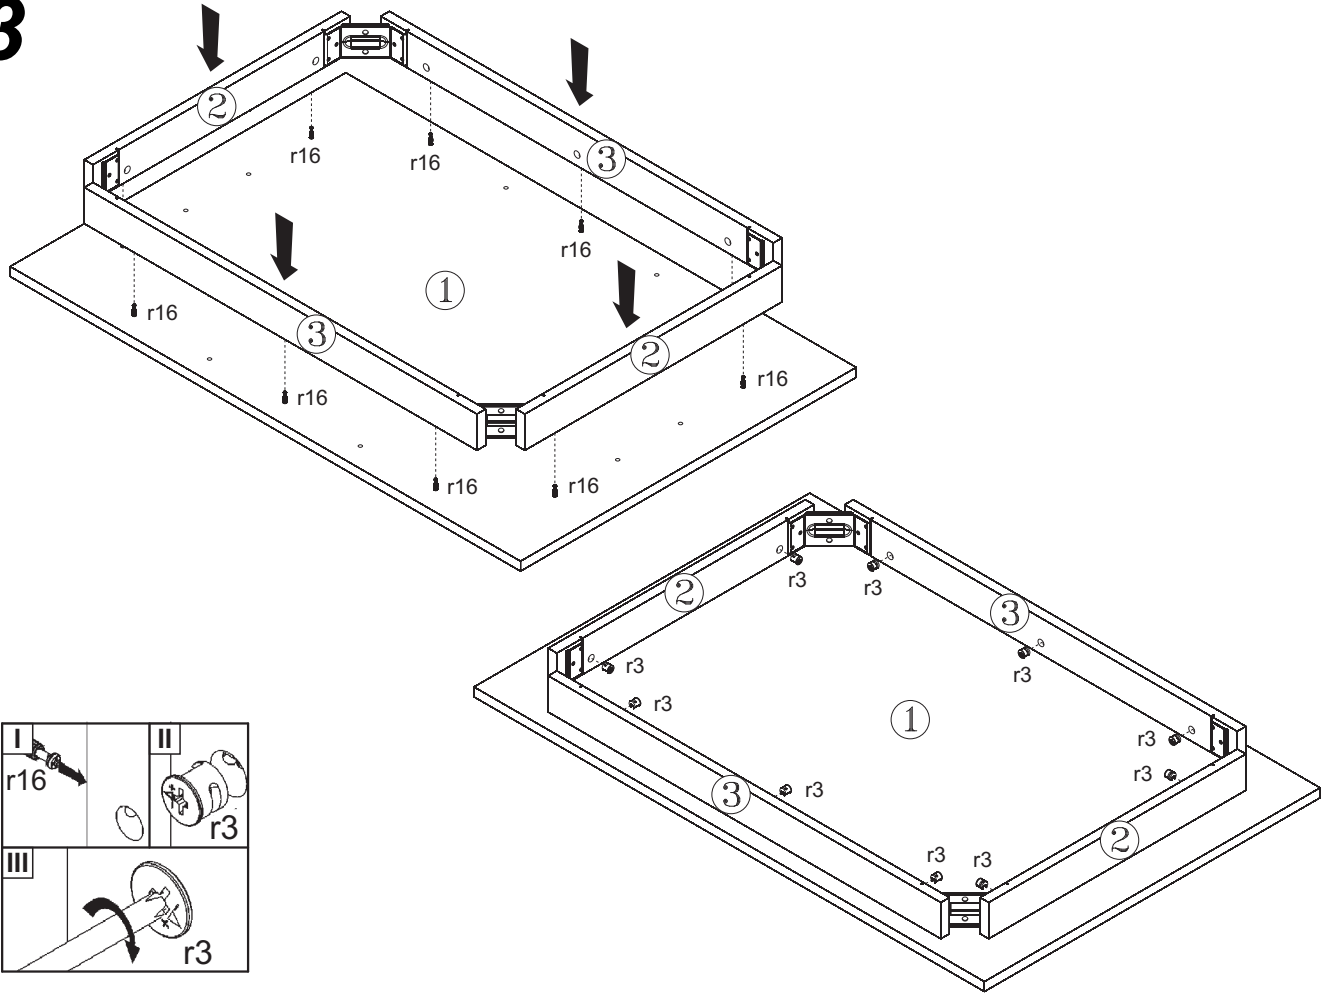

КОЕН

Стіл обідній / Стол обеденный **STO/130**

A	B	C		D
1	S136-221	1300	855	1/2
2	S136-441-02	659	80	2/3
3	S136-442-02	1004	80	2/3
4	S136-440	730	70	3/3
5	S136-439	730	70	3/3

1 §2

2 §6

3

4

5