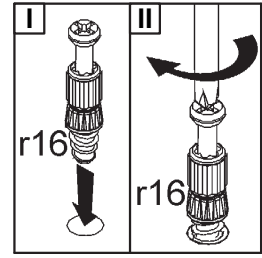

КОЕН

Стіл обідній / Стол обеденный **STO/130**

A	B	C		D
1	S136-221	1300	855	1/2
2	S136-441-02	659	80	2/3
3	S136-442-02	1004	80	2/3
4	S136-440	730	70	3/3
5	S136-439	730	70	3/3

1 §2

2 §6

3

4

5