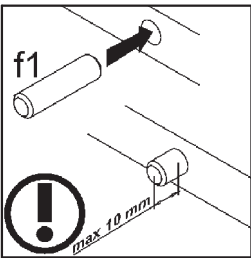

КОЕН

Стіл обідній / Стол обеденный **STO/130**

A	B	C		D
1	S136-221	1300	855	1/2
2	S136-441-02	659	80	2/3
3	S136-442-02	1004	80	2/3
4	S136-440	730	70	3/3
5	S136-439	730	70	3/3

1 §2

2 §6

3

4

5