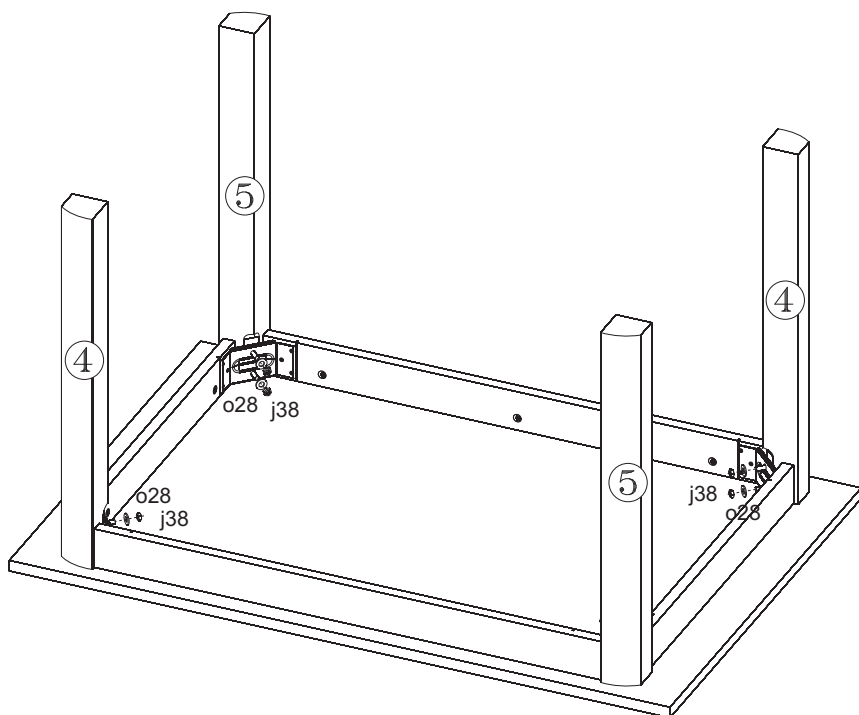

КОЕН

Стіл обідній / Стол обеденный **STO/130**

A	B	C		D
1	S136-221	1300	855	1/2
2	S136-441-02	659	80	2/3
3	S136-442-02	1004	80	2/3
4	S136-440	730	70	3/3
5	S136-439	730	70	3/3

1 §2

2 §6

3

4

5