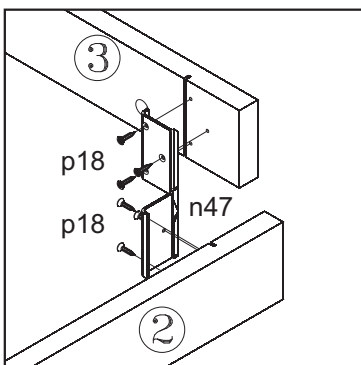

КОЕН

Стіл обідній / Стол обеденный **STO/130**

A	B	C		D
1	S136-221	1300	855	1/2
2	S136-441-02	659	80	2/3
3	S136-442-02	1004	80	2/3
4	S136-440	730	70	3/3
5	S136-439	730	70	3/3

1 §2

2 §6

3

4

5