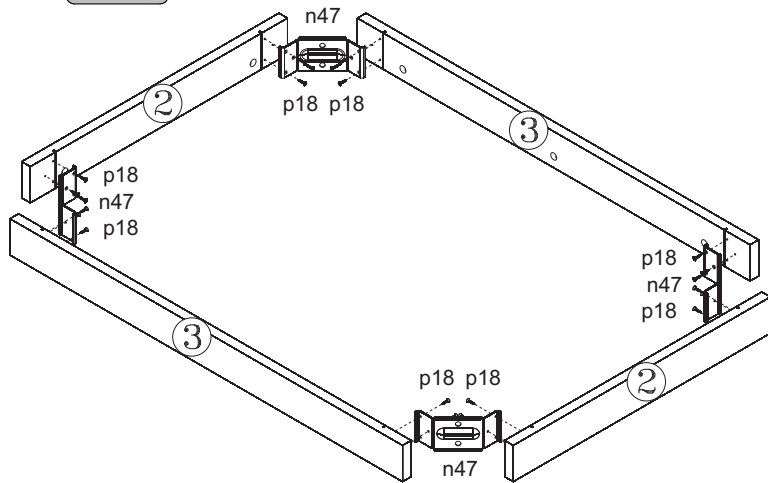

КОЕН

Стіл обідній / Стол обеденный **STO/130**

A	B	C		D
1	S136-221	1300	855	1/2
2	S136-441-02	659	80	2/3
3	S136-442-02	1004	80	2/3
4	S136-440	730	70	3/3
5	S136-439	730	70	3/3

1 §2

2 §6

3

4

5