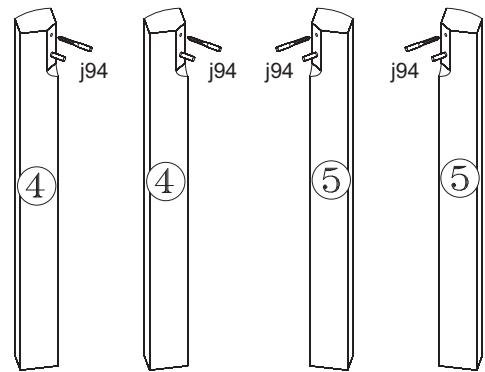

КОЕН

Стіл обідній / Стол обеденный **STO/130**

A	B	C		D
1	S136-221	1300	855	1/2
2	S136-441-02	659	80	2/3
3	S136-442-02	1004	80	2/3
4	S136-440	730	70	3/3
5	S136-439	730	70	3/3

1 §2

2 §6

3

4

5