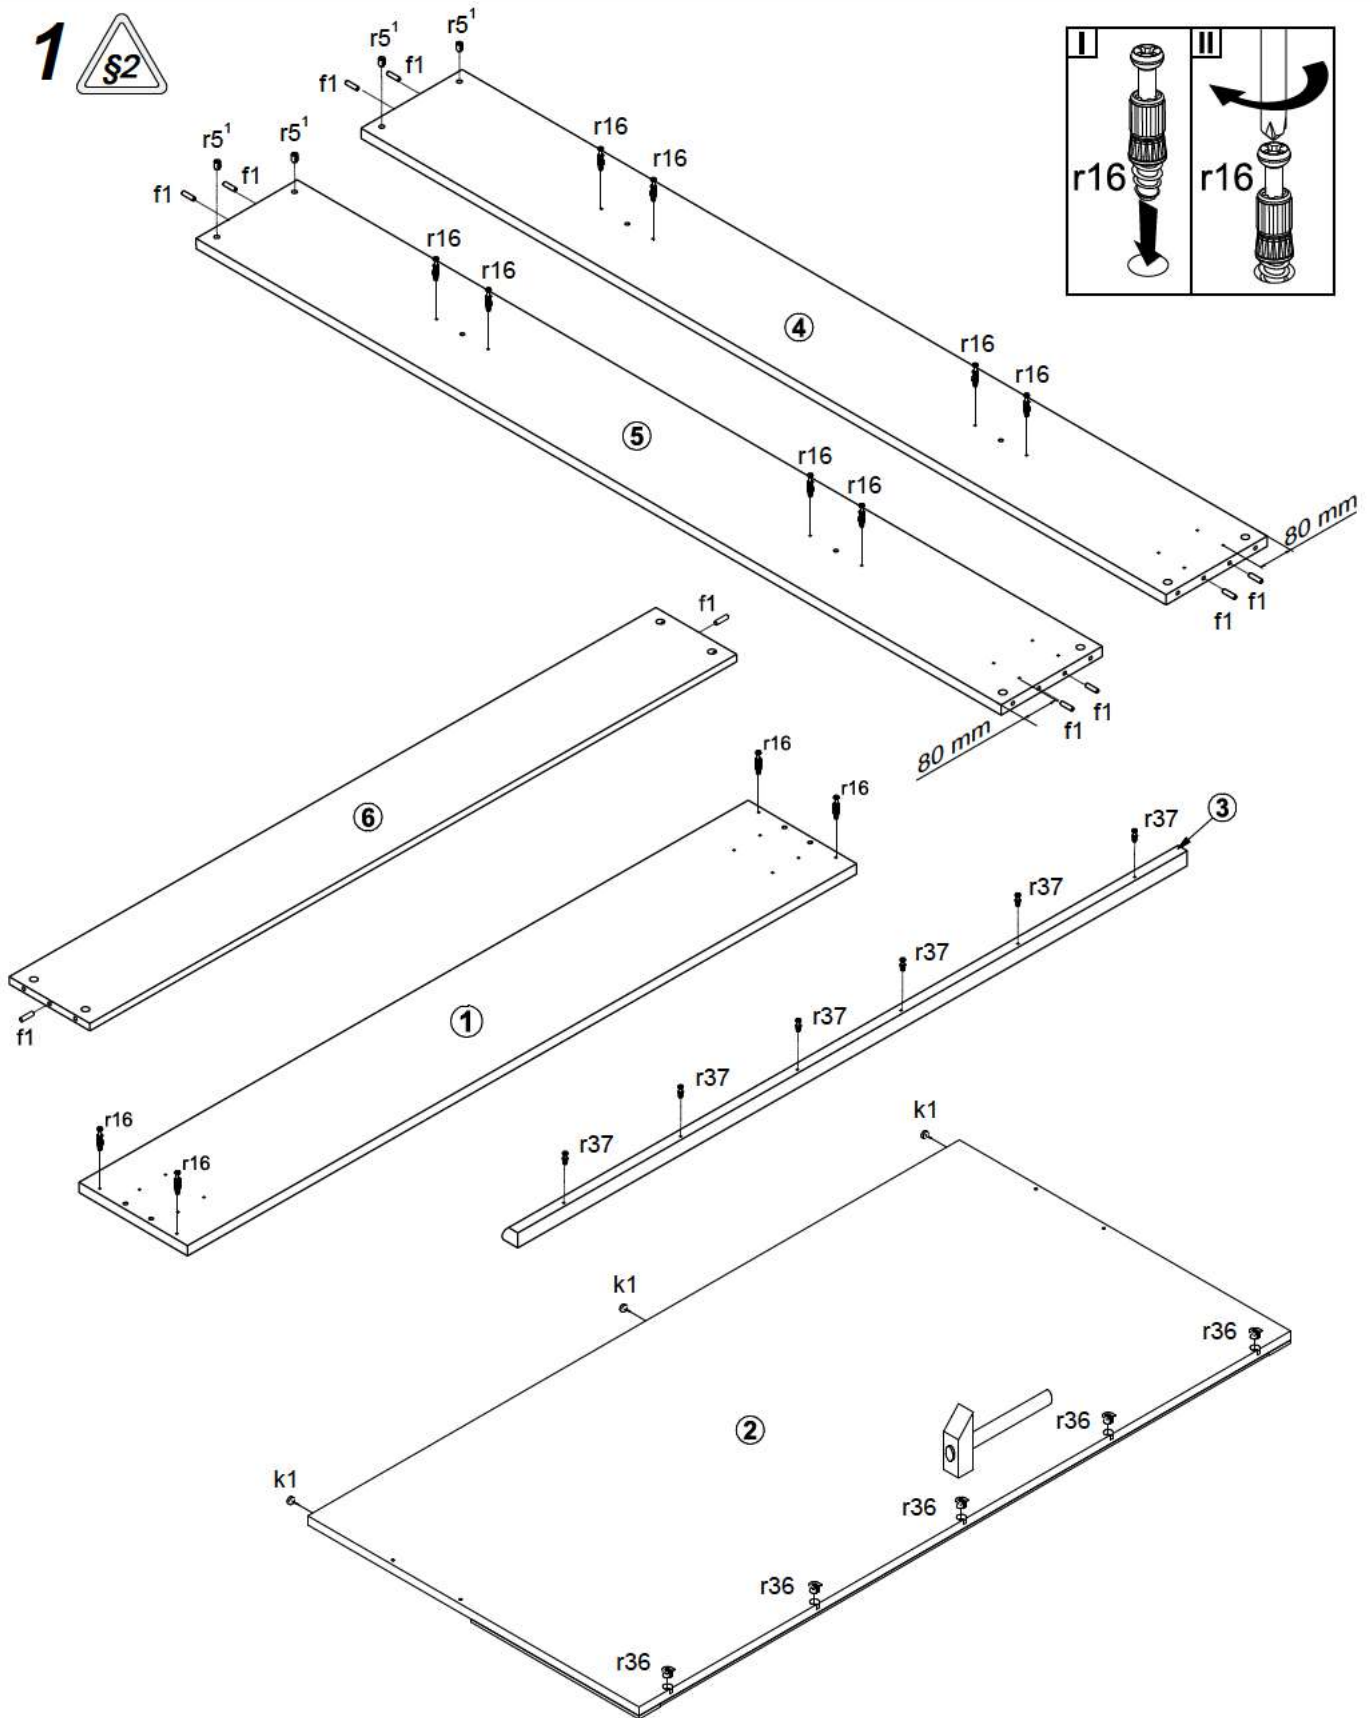

Тіна / Тина

Ліжко / Кровать LOZ/160 (каркас з основою під матрац) (каркас с основанием под матрац)

A	B	C		D
1	S239-0010	1650	270	1/4
2	S239-0011	1650	978	1/4
3	S239-5708	1651	41	1/4
4	S239-1007	2000	250	2/4
5	S239-1008	2000	250	2/4
6	S239-1012	1603	200	2/4
7	k120/1	250	112	3/4
8		1600	2000	4/4

1

2

3