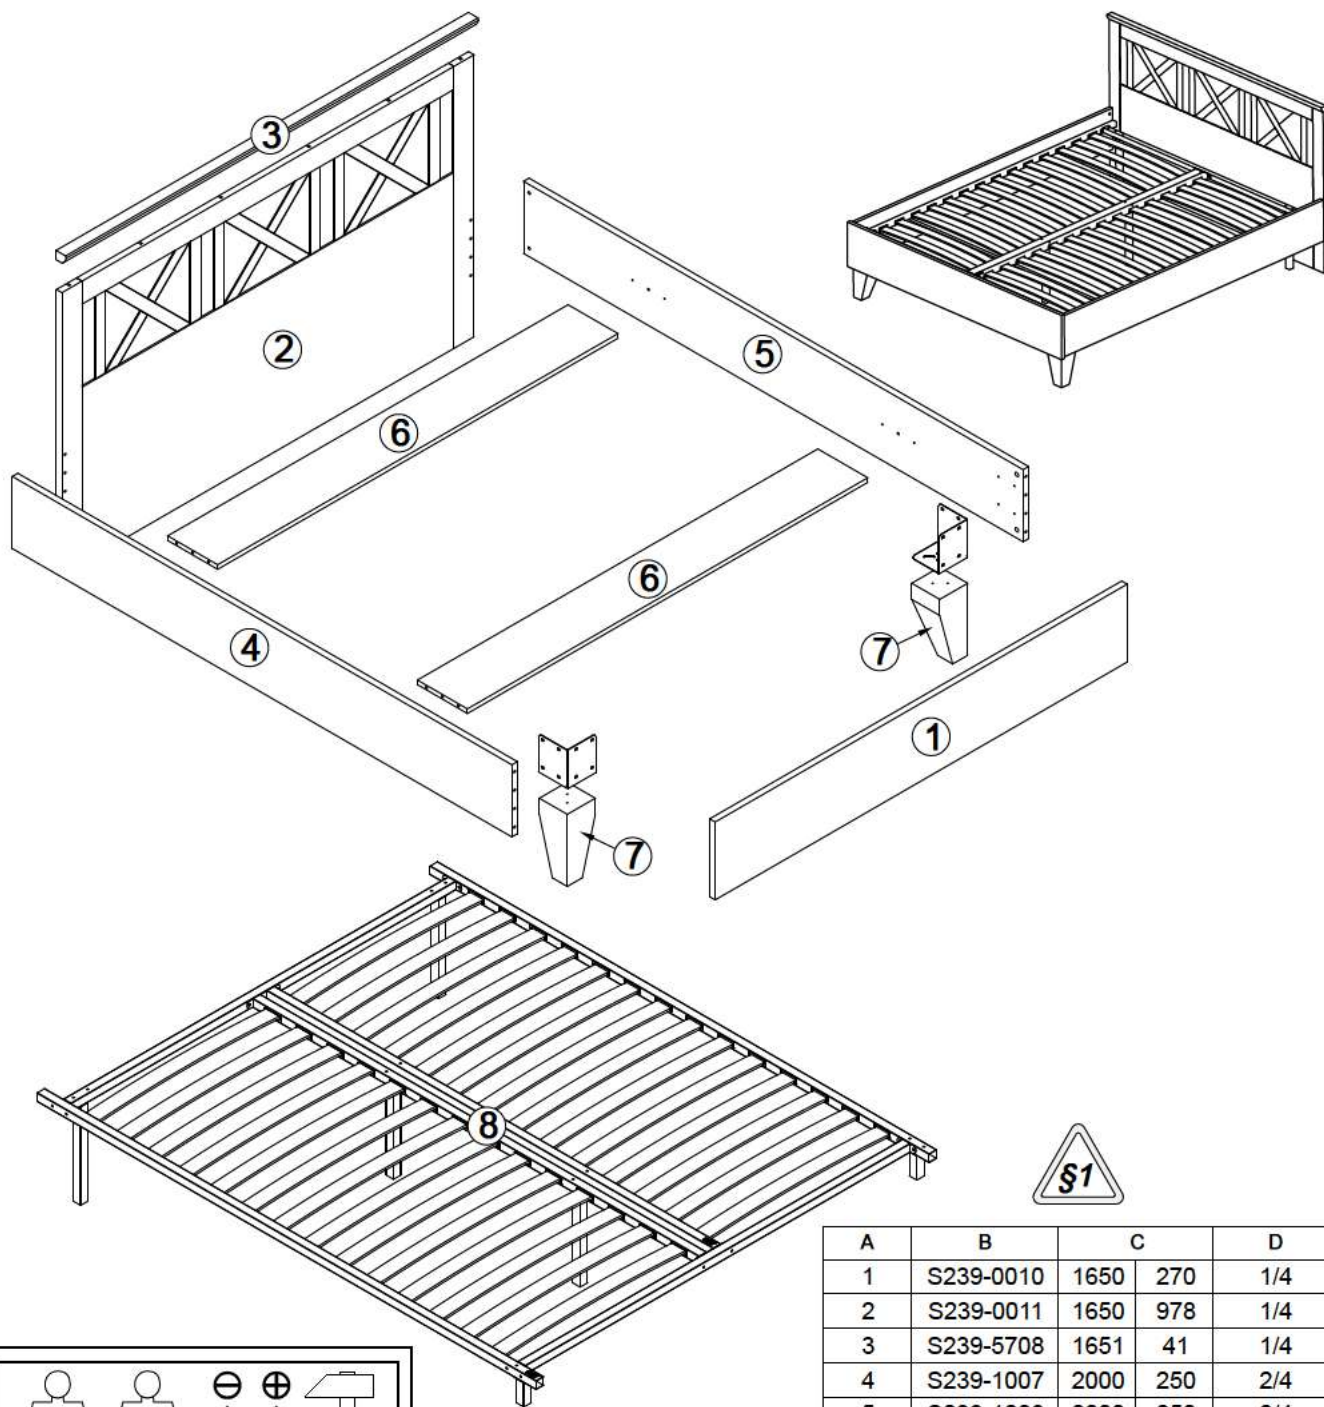

Тіна / Тина

Ліжко / Кровать LOZ/160 (каркас з основою під матрац) (каркас с основанием под матрац)

A	B	C		D
1	S239-0010	1650	270	1/4
2	S239-0011	1650	978	1/4
3	S239-5708	1651	41	1/4
4	S239-1007	2000	250	2/4
5	S239-1008	2000	250	2/4
6	S239-1012	1603	200	2/4
7	k120/1	250	112	3/4
8		1600	2000	4/4

1

2

3