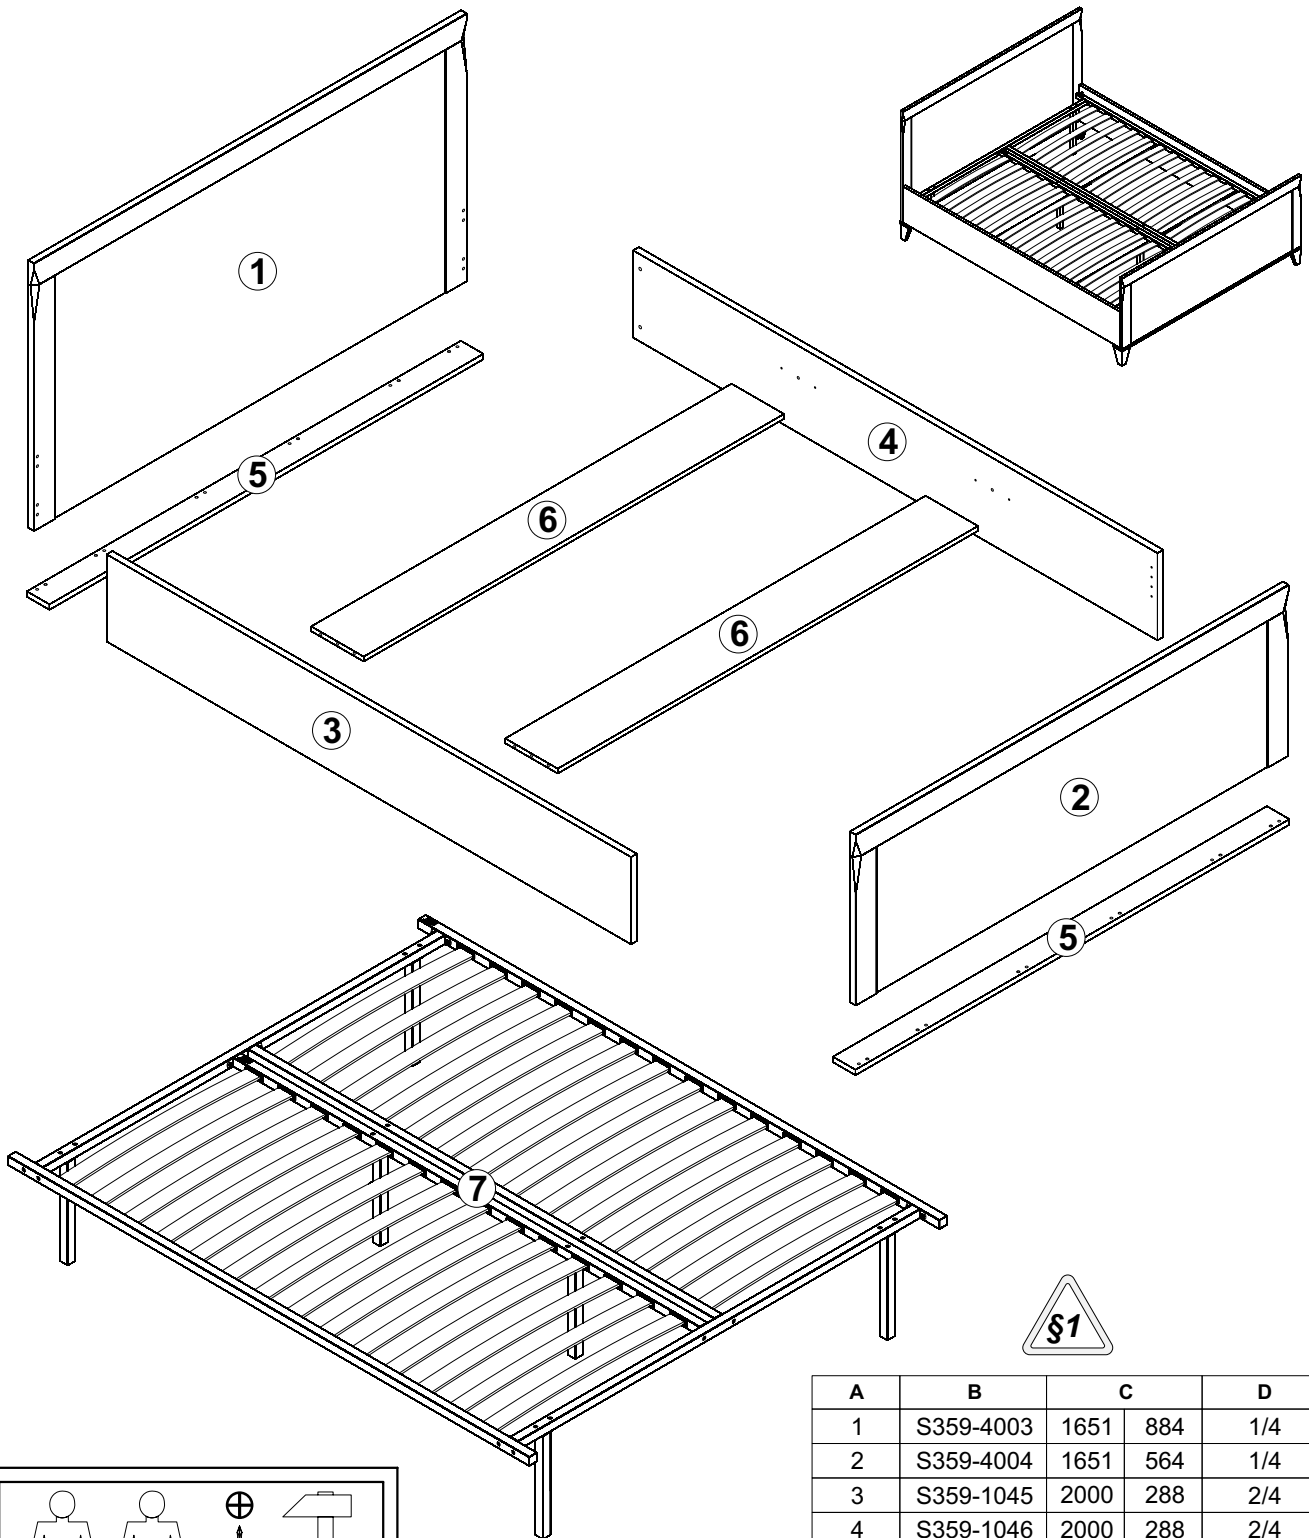

Граф / Graf

Ліжко / Кровать **LOZ/160** (каркас з основою під матрац)
(каркас с основанием под матраc)

A	B	C	D	
1	S359-4003	1651	884	1/4
2	S359-4004	1651	564	1/4
3	S359-1045	2000	288	2/4
4	S359-1046	2000	288	2/4
5	S359-4005	1655	86	2/4
6	S359-401	1603	200	2/4
7		1980	1590	4/4

1

2

3

4