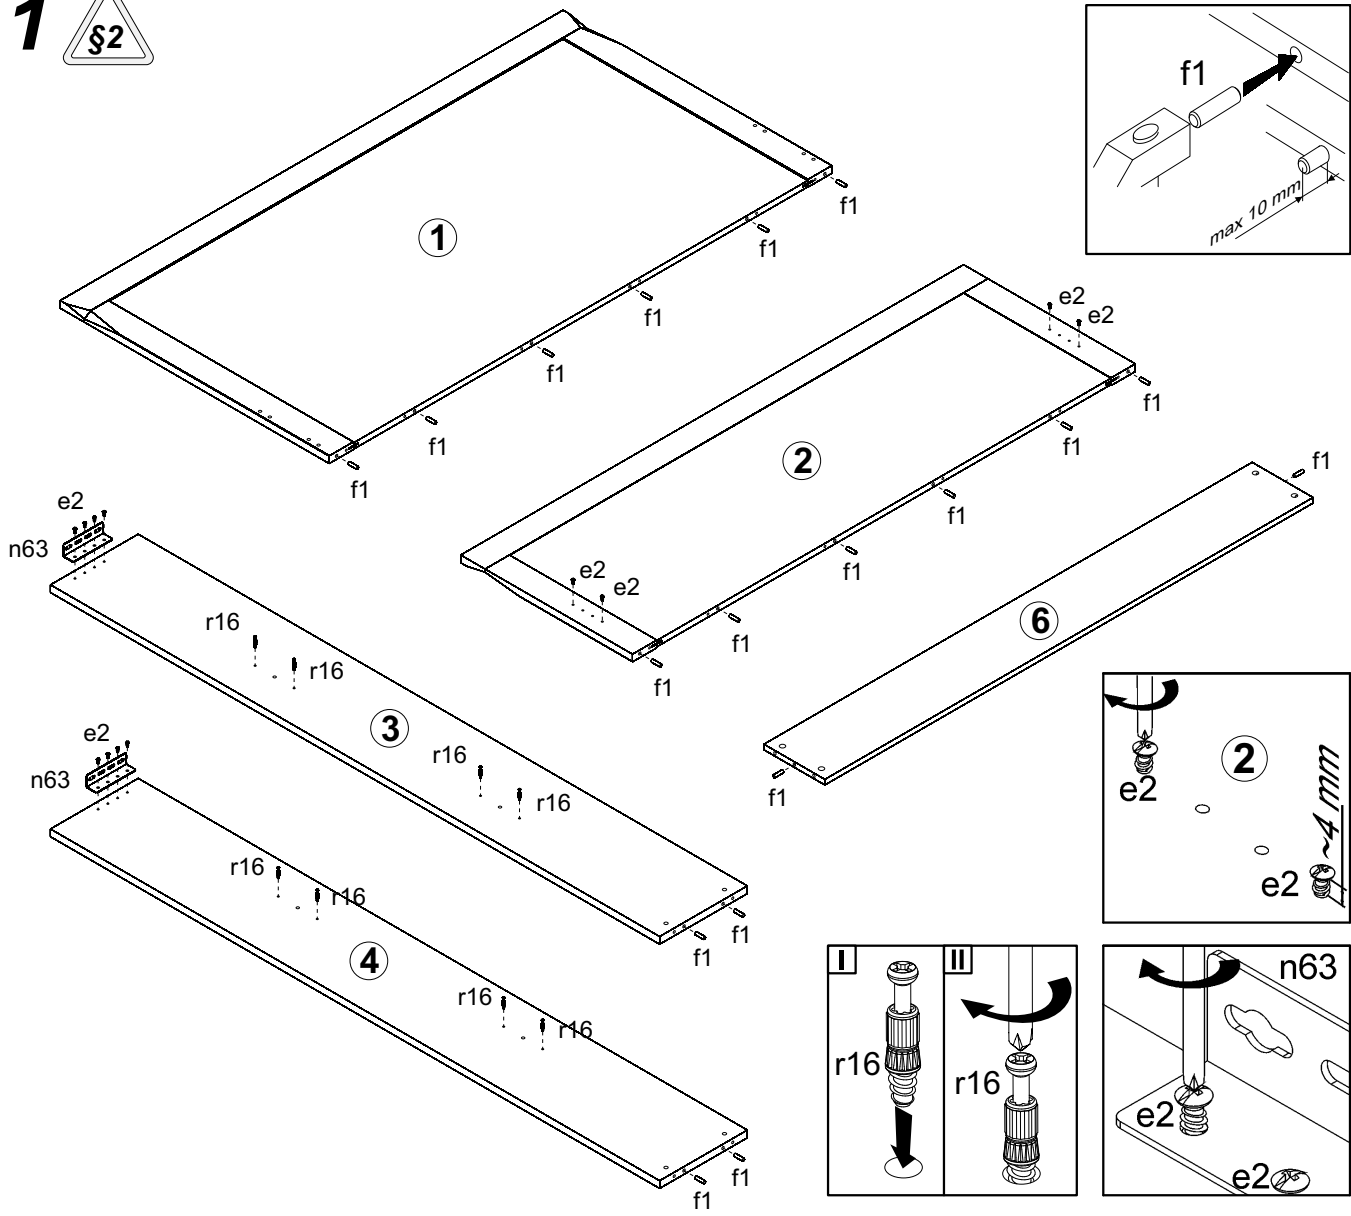

Граф / Graf

Ліжко / Кровать **LOZ/160** (каркас з основою під матрац)
(каркас с основанием под матраc)

A	B	C	D	
1	S359-4003	1651	884	1/4
2	S359-4004	1651	564	1/4
3	S359-1045	2000	288	2/4
4	S359-1046	2000	288	2/4
5	S359-4005	1655	86	2/4
6	S359-401	1603	200	2/4
7		1980	1590	4/4

1

2

3

4