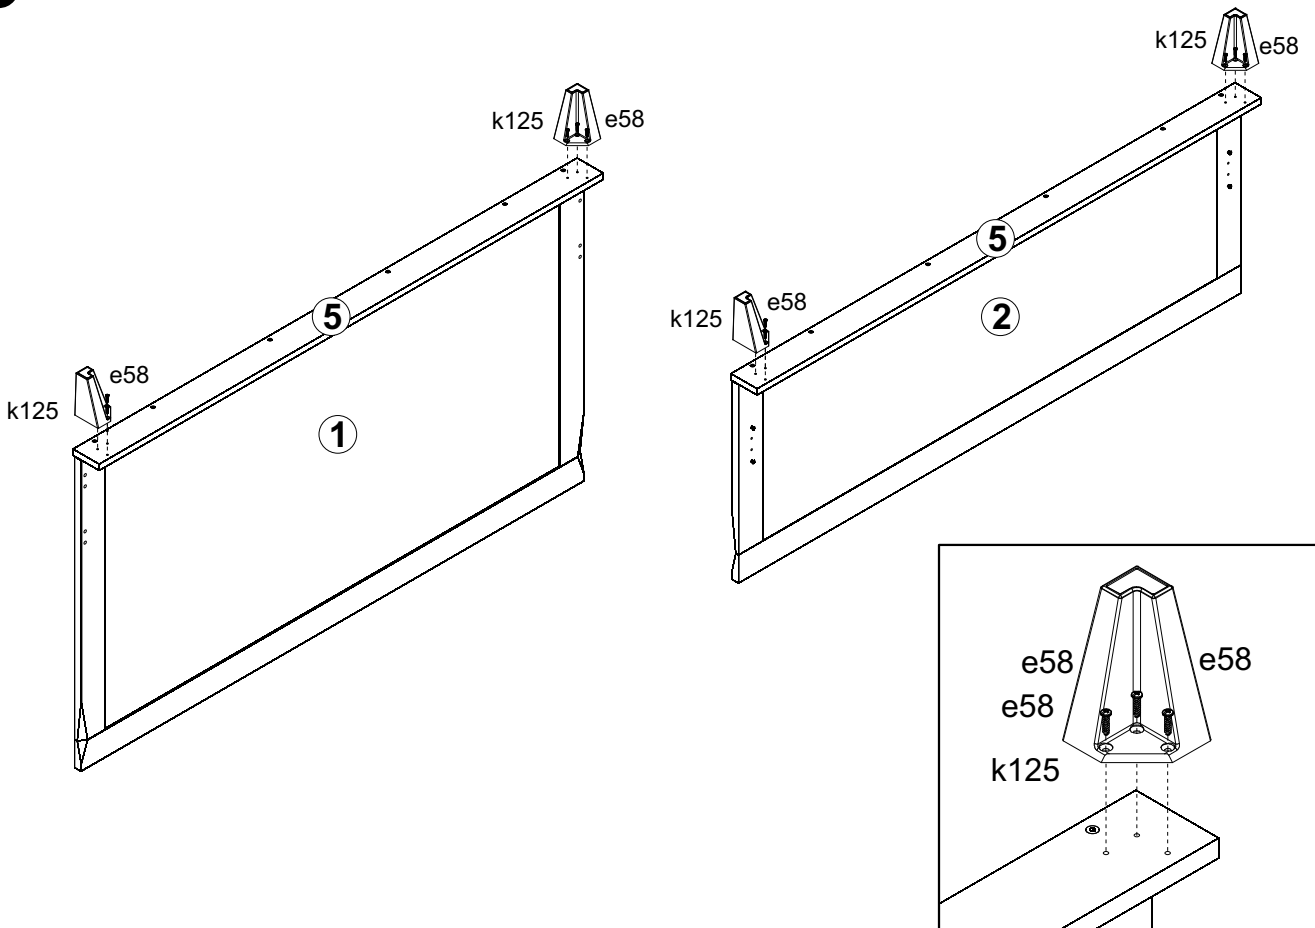

Граф / Graf

Ліжко / Кровать **LOZ/160** (каркас з основою під матрац)
(каркас с основанием под матраc)

A	B	C	D	
1	S359-4003	1651	884	1/4
2	S359-4004	1651	564	1/4
3	S359-1045	2000	288	2/4
4	S359-1046	2000	288	2/4
5	S359-4005	1655	86	2/4
6	S359-401	1603	200	2/4
7		1980	1590	4/4

1

2

3

4