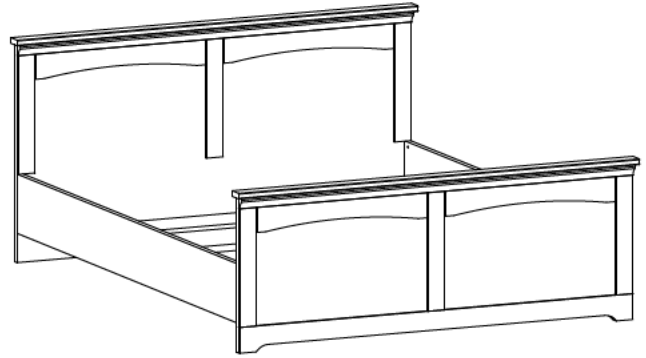

Патрік / Патрик / Patric Ліжко / Кровать / Bed LOZ/160 (каркас / bedframe)

A	B	C	D	
1	S405-407	1650	978	1/2
2	S405-408	1650	428	1/2
3	S405-111	2000	230	2/2
4	S405-112	1603	200	2/2
5	S405-204	1680	60	2/2