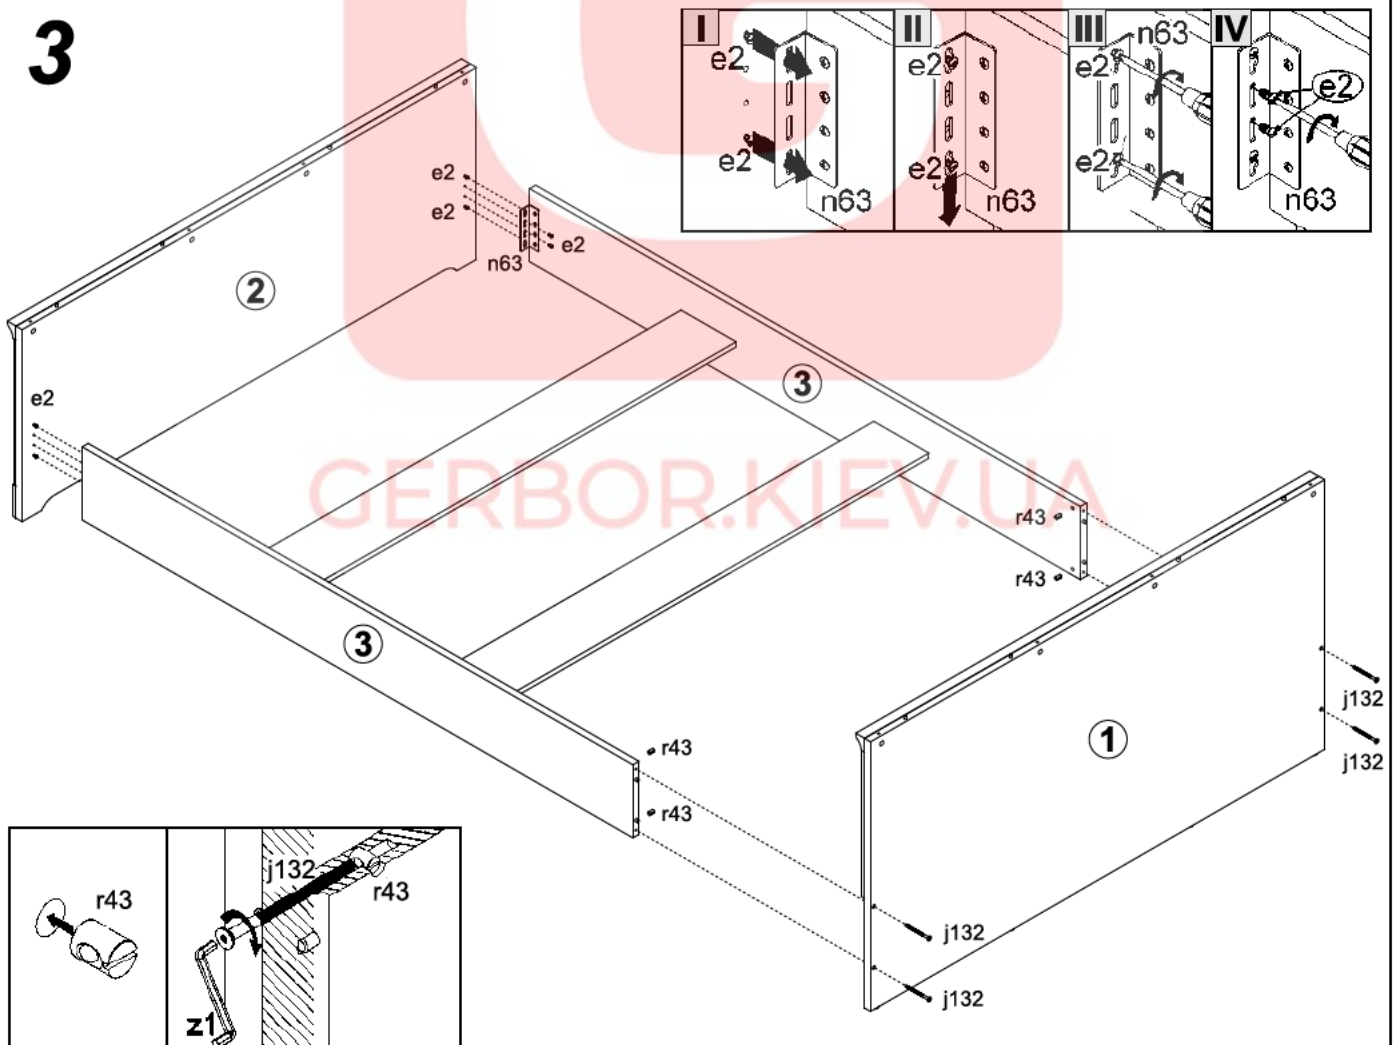

Патрік / Патрик / Patric Ліжко / Кровать / Bed LOZ/160 (каркас / bedframe)

A	B	C	D	
1	S405-407	1650	978	1/2
2	S405-408	1650	428	1/2
3	S405-111	2000	230	2/2
4	S405-112	1603	200	2/2
5	S405-204	1680	60	2/2

1

2

3

4

5