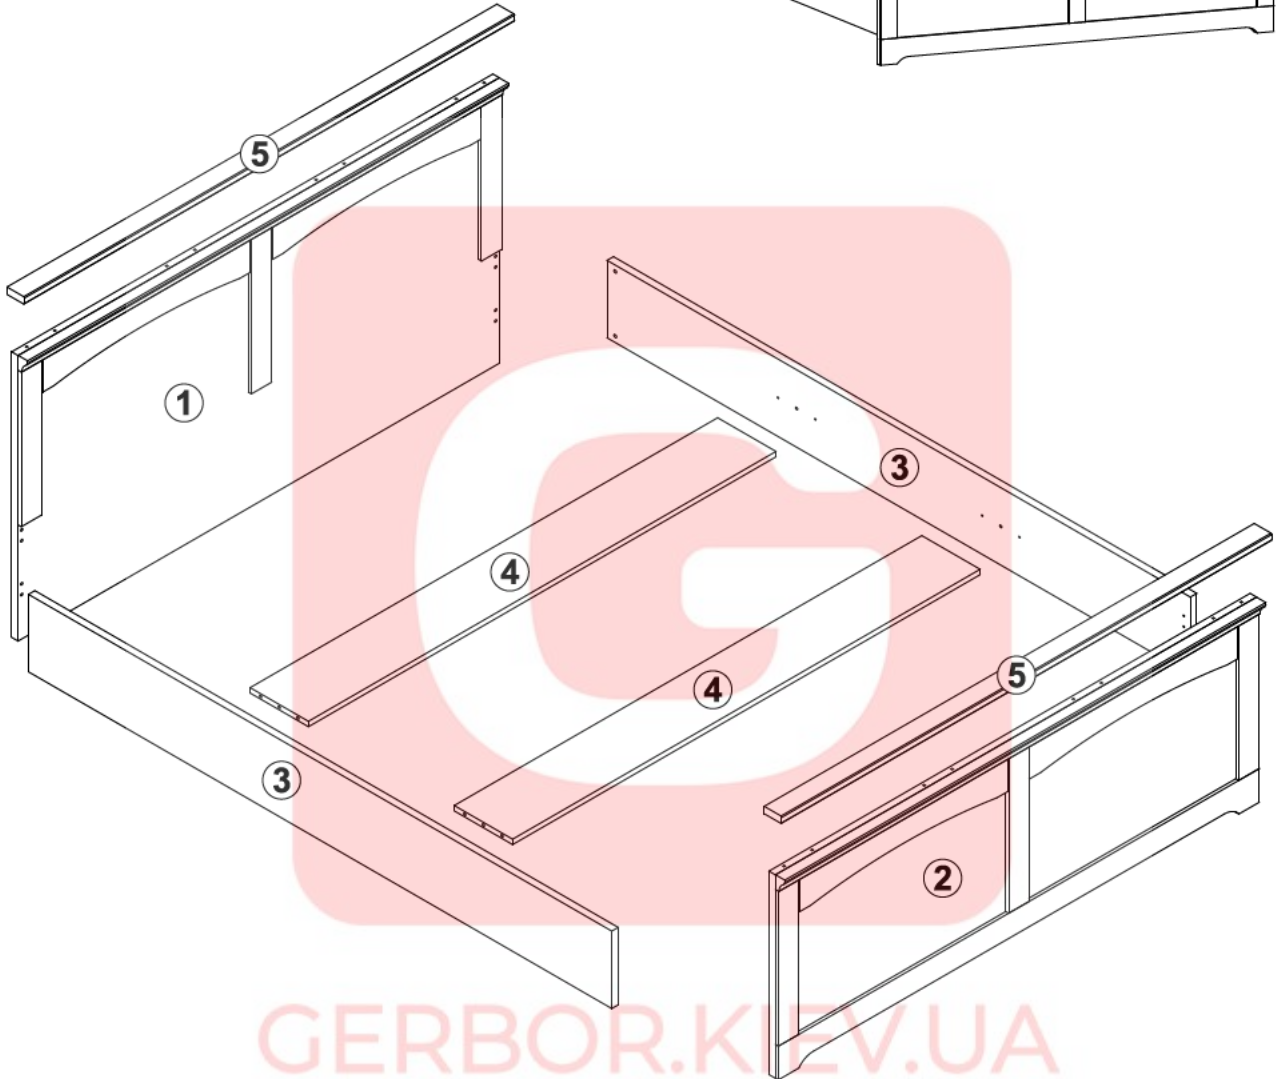

Патрік / Патрик / Patric Ліжко / Кровать / Bed LOZ/160 (каркас / bedframe)

A	B	C	D	
1	S405-407	1650	978	1/2
2	S405-408	1650	428	1/2
3	S405-111	2000	230	2/2
4	S405-112	1603	200	2/2
5	S405-204	1680	60	2/2

1

2

3

4

5