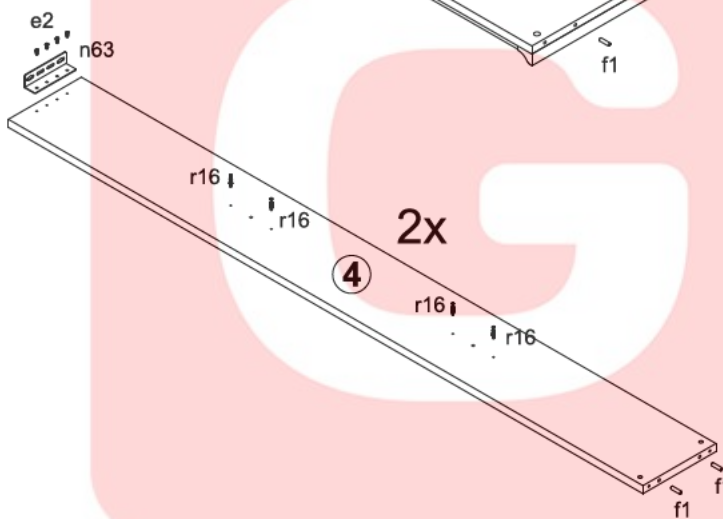

Патрік / Патрик / Patric Ліжко / Кровать / Bed LOZ/160 (каркас / bedframe)

A	B	C	D	
1	S405-407	1650	978	1/2
2	S405-408	1650	428	1/2
3	S405-111	2000	230	2/2
4	S405-112	1603	200	2/2
5	S405-204	1680	60	2/2

1

2

3

4

5