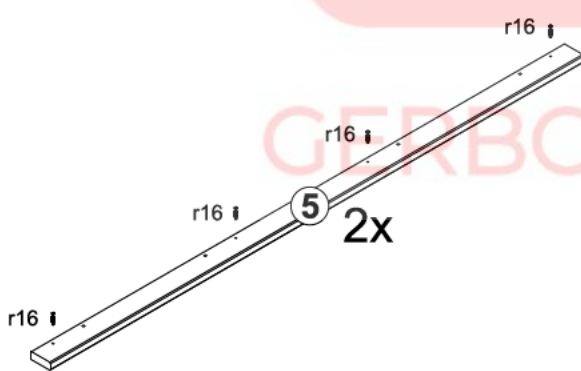

Патрік / Патрик / Patric Ліжко / Кровать / Bed LOZ/160 (каркас / bedframe)

A	B	C	D	
1	S405-407	1650	978	1/2
2	S405-408	1650	428	1/2
3	S405-111	2000	230	2/2
4	S405-112	1603	200	2/2
5	S405-204	1680	60	2/2

1

2

3

4

5