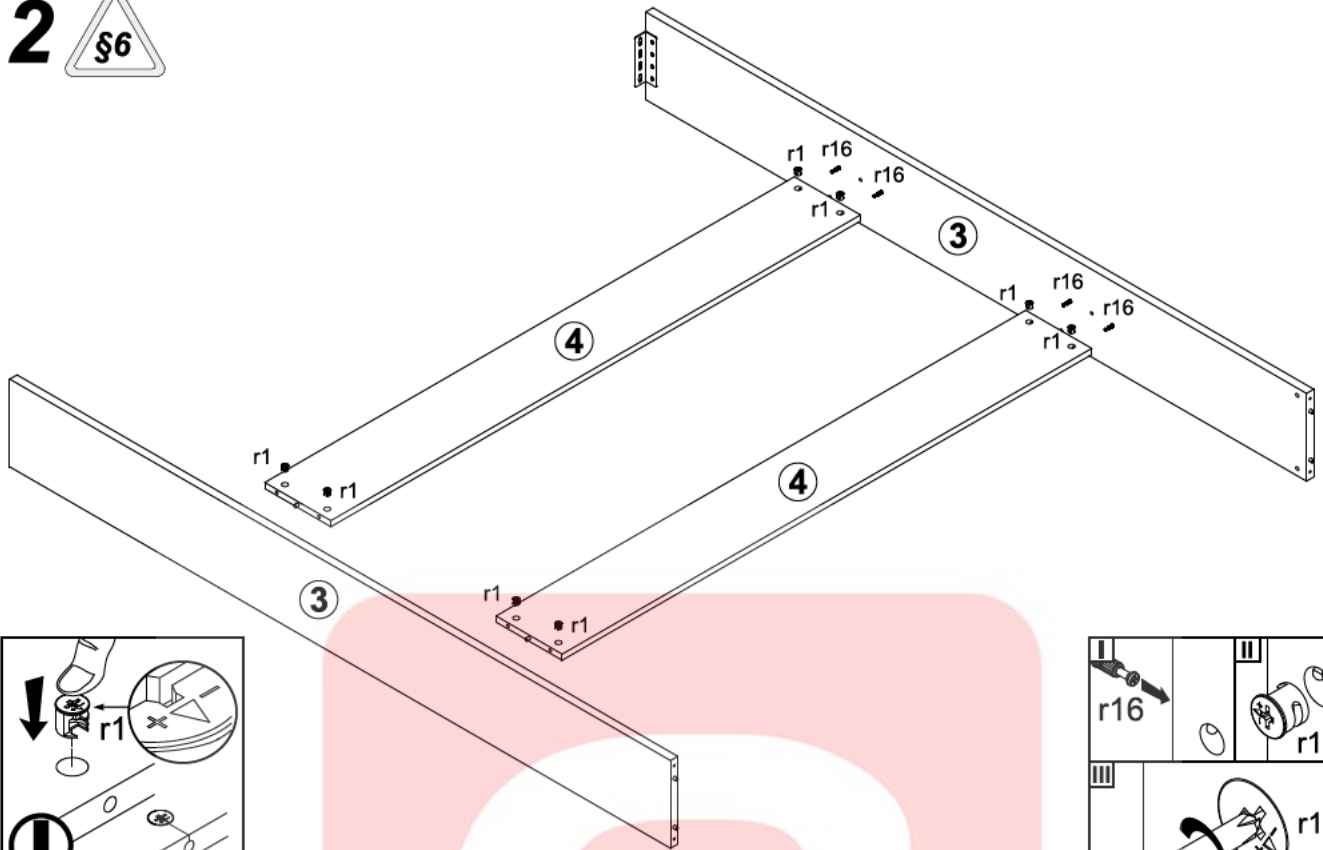

Патрік / Патрик / Patric Ліжко / Кровать / Bed LOZ/160 (каркас / bedframe)

A	B	C	D	
1	S405-407	1650	978	1/2
2	S405-408	1650	428	1/2
3	S405-111	2000	230	2/2
4	S405-112	1603	200	2/2
5	S405-204	1680	60	2/2

1

2

3

4

5