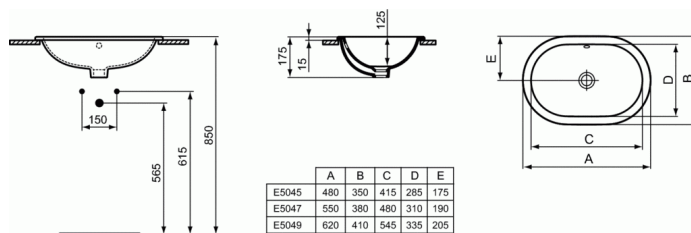

Артикул продукта: E5045

CONNECT

CONNECT овальный встраиваемый на столешницу умывальник 48 см

CONNECT овальный встраиваемый на столешницу умывальник 48 см

CONNECT овальный встраиваемый умывальник 48X35 см, без отверстия под смеситель, с отверстием перелива, с монтажным шаблоном