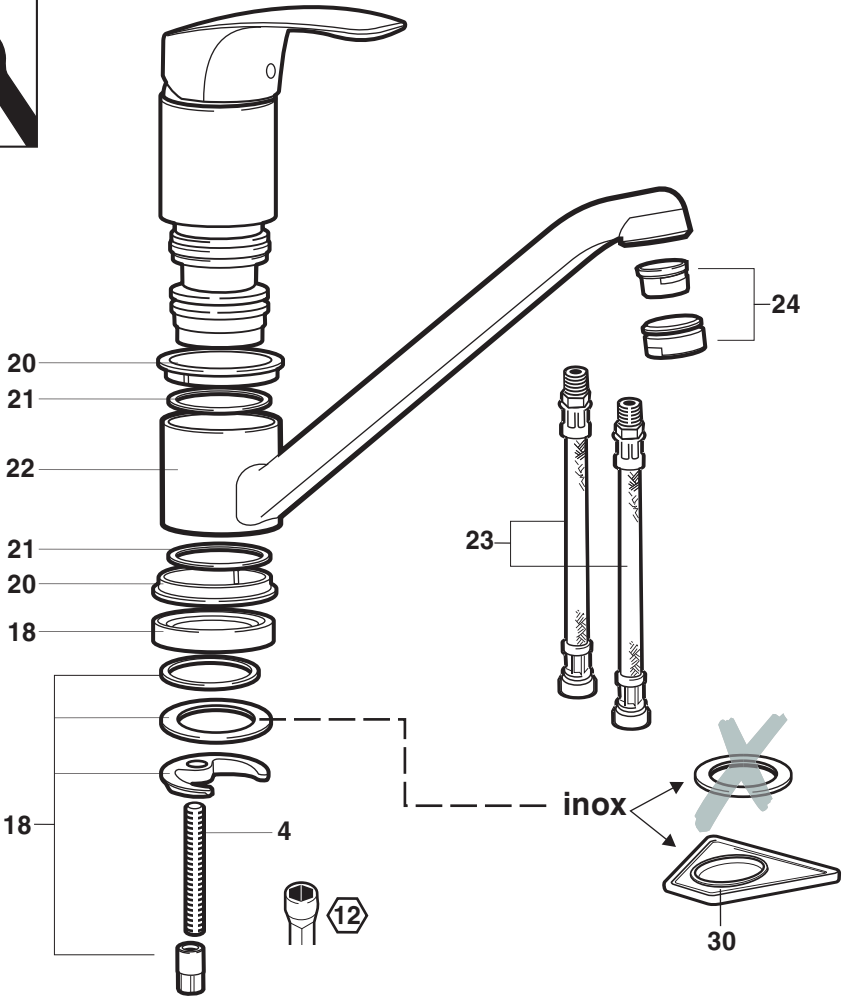

Roca

MONODIN-N

2

1

$P > 0,5\text{bar}$

2

$P < 0,5\text{bar}$

1

2

3

6

0%

50%

100%

A

A
B
C

B

C

	P	P bar		
	T	°C		
	Q (3 bar)	l/min		
			12	20

7

8

- 1- 525437100
- 2- 525001805
- 3- 525771809
- 4- 522665103
- 5- 225769203
- 6- 522472819
- 7- 522542600
- 8- 525300700
- 9- 525552100
- 10- 525303700
- 11- 525554200

- 12- 553356107
- 13- 523211300
- 14- 505119507
- 15- 525390300
- 16- 525160000
- 17- 523813600
- 18- 525770603
- 19- 522635700
- 20- 553357607
- 21- 553357507
- 22- 521135600

- 23- 525766809
- 24- 525300700
- 25- 524136000
- 26- 553359807
- 27- 553359107
- 28- 542626403
- 29- 525363100
- 30- 523841907
- 31- 553359207
- 32- 524136100
- 33- 525002800