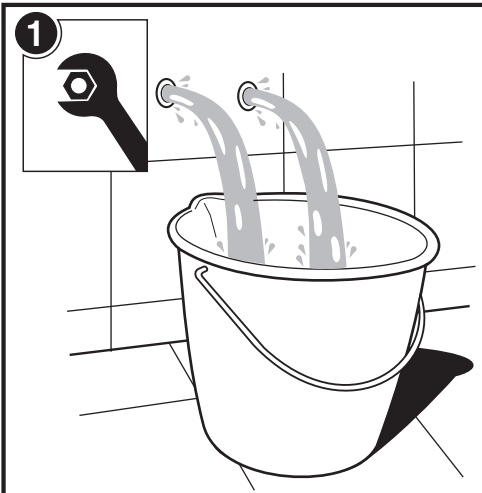

Roca

VICTORIA-N

P

P
bar

MAX.
10
0,5

5
1

T

°C