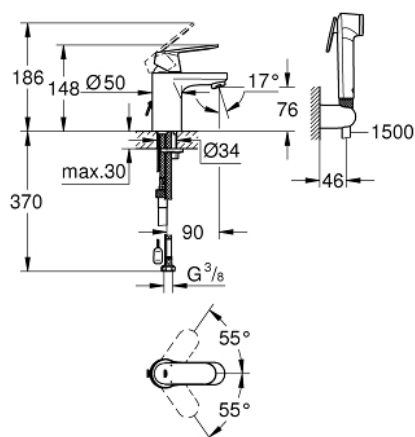

## 23 125 000 EUROSMART COSMOPOLITAN СМЕСИТЕЛЬ ОДНОРЫЧАЖНЫЙ ДЛЯ РАКОВИНЫ DN 15 S-SIZE

### ОПИСАНИЕ ПРОДУКТА

- монтаж на одно отверстие
- металлический рычаг
- **GROHE SilkMove** керамический картридж 35 мм
- регулировка расхода воды
- дополнительный ограничитель температуры (46 375 000)
- **GROHE StarLight** хромированная поверхность
- GROHE EcoJoy 4.0 л/мин
- **GROHE FastFixation** быстрая монтажная система
- цепочка
- гибкая подводка
- Дополнительный ограничитель температуры
- с душевым набором, состоящим из
  - душа со встроенным переключателем
  - настенный держатель душа
  - душевой шланг
- установка при давлении от 1,0 - 5,0 бар

23 125 000 **EUROSMART COSMOPOLITAN СМЕСИТЕЛЬ ОДНОРЫЧАЖНЫЙ ДЛЯ РАКОВИНЫ DN 15 S-SIZE**