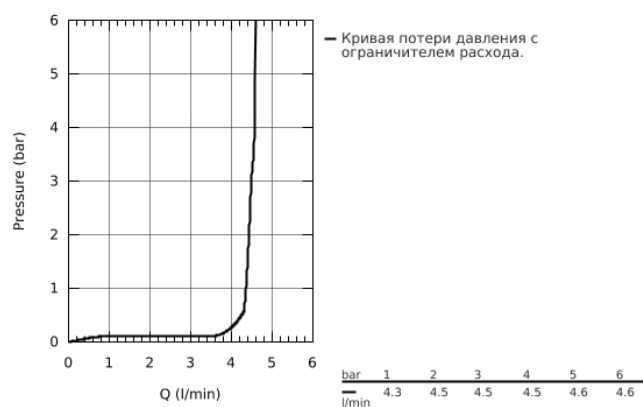

23 125 000 **EUROSMART COSMOPOLITAN СМЕСИТЕЛЬ ОДНОРЫЧАЖНЫЙ ДЛЯ РАКОВИНЫ DN 15 S-SIZE**