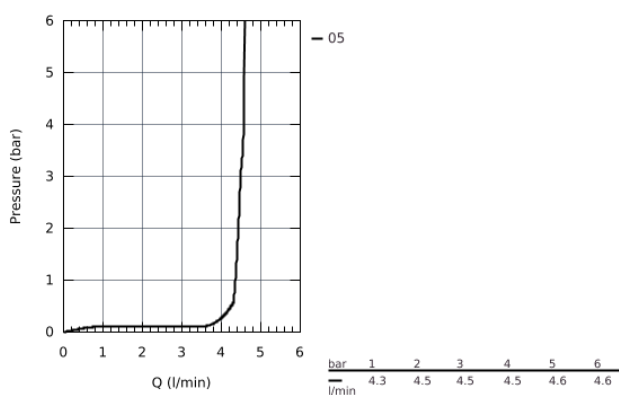

## 23 125 000 EUROSMART COSMOPOLITAN СМЕСИТЕЛЬ ОДНОРЫЧАЖНЫЙ ДЛЯ РАКОВИНЫ DN 15 S-SIZE

### ОПИСАНИЕ ПРОДУКТА

- монтаж на одно отверстие
- металлический рычаг
- **GROHE SilkMove** керамический картридж 35 мм
- регулировка расхода воды
- дополнительный ограничитель температуры (46 375 000)
- **GROHE StarLight** хромированная поверхность
- GROHE EcoJoy 4.0 л/мин
- **GROHE FastFixation** быстрая монтажная система
- цепочка
- гибкая подводка
- Дополнительный ограничитель температуры
- с душевым набором, состоящим из
  - душа со встроенным переключателем
  - настенный держатель душа
  - душевой шланг
- установка при давлении от 1,0 - 5,0 бар

23 125 000 **EUROSMART COSMOPOLITAN СМЕСИТЕЛЬ ОДНОРЫЧАЖНЫЙ ДЛЯ РАКОВИНЫ DN 15 S-SIZE**