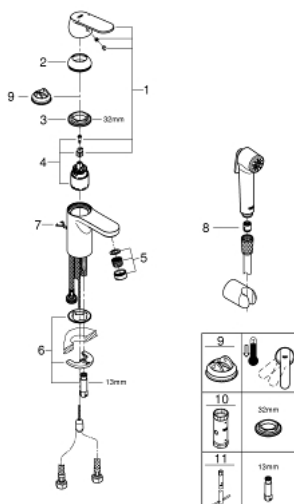

### ОПИСАНИЕ ПРОДУКТА

- монтаж на одно отверстие
- металлический рычаг
- **GROHE SilkMove** керамический картридж 35 мм
- регулировка расхода воды
- дополнительный ограничитель температуры (46 375 000)
- **GROHE StarLight** хромированная поверхность
- GROHE EcoJoy 4.0 л/мин
- **GROHE FastFixation** быстрая монтажная система
- цепочка
- гибкая подводка
- Дополнительный ограничитель температуры
- с душевым набором, состоящим из
  - душа со встроенным переключателем
  - настенный держатель душа
  - душевой шланг
- установка при давлении от 1,0 - 5,0 бар

## 23 125 000 EUROSMART COSMOPOLITAN СМЕСИТЕЛЬ ОДНОРЫЧАЖНЫЙ ДЛЯ РАКОВИНЫ DN 15 S-SIZE

### ЗАПАСНЫЕ ЧАСТИ

- 1: Рычаг (Order-nr. 46681000)
  - 2: Декоративная крышка/накладка (Order-nr. 46436000)
  - 3: Резьбовое соединение (Order-nr. 46460000)
  - 4: Картридж малый д. Taron смес. д.пак. (Order-nr. 46374000)
  - 5: Mousseur (Order-nr. 48280000)
  - 6: Обратное резьбовое соединение (Order-nr. 46671000)
  - 7: Цепочка (Order-nr. 06815000)
  - 8: Обратный клапан (Order-nr. 08565000)
  - 9: Ограничитель температуры (Order-nr. 46375000)\*
  - 10: Ключ (Order-nr. 19332000)\*
  - 11: Монтажный ключ (Order-nr. 19017000)\*
- \* Optional accessories