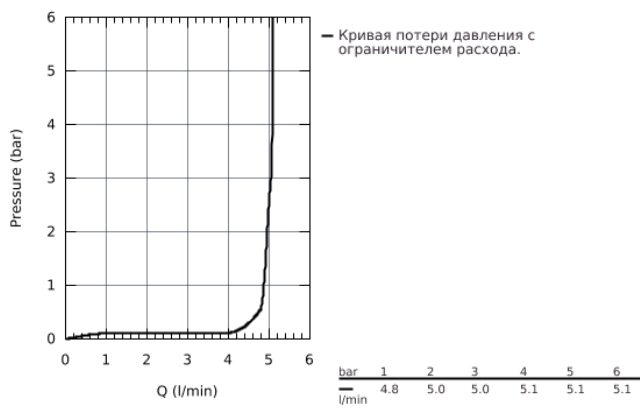

23 335 000 BAULOOP СМЕСИТЕЛЬ ОДНОРЫЧАЖНЫЙ ДЛЯ РАКОВИНЫ DN 15 S-SIZE

ОПИСАНИЕ ПРОДУКТА

- монтаж на одно отверстие
- металлический рычаг
- **GROHE Longlife** керамический картридж **28 мм**
- **GROHE StarLight** хромированная поверхность
- **GROHE EcoJoy** - 5,7 л/мин
- система быстрого монтажа
- рычажный донный клапан 1 1/4", пластик
- гибкая подводка

23 335 000 BAULOOP СМЕСИТЕЛЬ ОДНОРЫЧАЖНЫЙ ДЛЯ РАКОВИНЫ DN 15 S-SIZE

23 335 000 BAULOOP СМЕСИТЕЛЬ ОДНОРЫЧАЖНЫЙ ДЛЯ РАКОВИНЫ DN 15 S-SIZE

ЗАПАСНЫЕ ЧАСТИ

- 1: Рычаг (Order-nr. 46695000)
- 2: Картридж керамический (Order-nr. 46580000)
- 3: Тяга (Order-nr. 46739000)
- 4: Аэратор (Order-nr. 48159000)
- 5: Резьбовое соединение (Order-nr. 46249000)
- 6: Сливной гарнитур 1 1/4 (Order-nr. 28910000)
- 6.1: Пробка для сливного гарнитура (Order-nr. 07182000)
- 6.2: Эксцентриковая тяга (Order-nr. 07052000)
- 7: Монтажный ключ (Order-nr. 19017000)*
- 8: шаровая тяга (Order-nr. 07341000)*