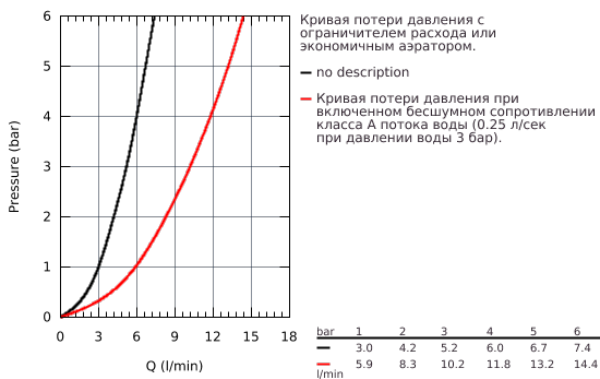

23 335 000 BAULOOP СМЕСИТЕЛЬ ОДНОРЫЧАЖНЫЙ ДЛЯ РАКОВИНЫ DN 15 S-SIZE

ОПИСАНИЕ ПРОДУКТА

- монтаж на одно отверстие
- металлический рычаг
- **GROHE Longlife** керамический картридж **28 мм**
- **GROHE StarLight** хромированная поверхность
- **GROHE EcoJoy** - 5,7 л/мин
- система быстрого монтажа
- рычажный донный клапан 1 1/4", пластик
- гибкая подводка