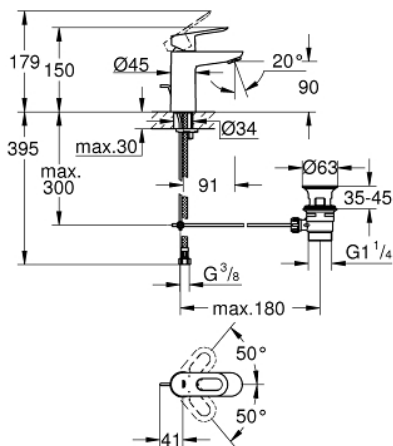

23 335 000 BAULOOP СМЕСИТЕЛЬ ОДНОРЫЧАЖНЫЙ ДЛЯ РАКОВИНЫ DN 15 S-SIZE

ОПИСАНИЕ ПРОДУКТА

- монтаж на одно отверстие
- металлический рычаг
- **GROHE Longlife** керамический картридж **28 мм**
- **GROHE StarLight** хромированная поверхность
- **GROHE EcoJoy** - 5,7 л/мин
- система быстрого монтажа
- рычажный донный клапан 1 1/4", пластик
- гибкая подводка

23 335 000 BAULOOP СМЕСИТЕЛЬ ОДНОРЫЧАЖНЫЙ ДЛЯ РАКОВИНЫ DN 15 S-SIZE

23 335 000 BAULOOP СМЕСИТЕЛЬ ОДНОРЫЧАЖНЫЙ ДЛЯ РАКОВИНЫ DN 15 S-SIZE

ЗАПАСНЫЕ ЧАСТИ

- 1: Рычаг (Order-nr. 46695000)
- 2: Картридж керамический (Order-nr. 46580000)
- 3: Тяга (Order-nr. 46739000)
- 4: Аэратор (Order-nr. 48159000)
- 5: Резьбовое соединение (Order-nr. 46249000)
- 6: Сливной гарнитур 1 1/4 (Order-nr. 28910000)
- 6.1: Пробка для сливного гарнитура (Order-nr. 07182000)
- 6.2: Эксцентриковая тяга (Order-nr. 07052000)
- 7: Монтажный ключ (Order-nr. 19017000)*
- 8: шаровая тяга (Order-nr. 07341000)*