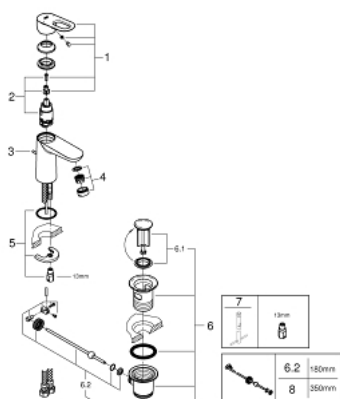

23 335 000 BAULOOP СМЕСИТЕЛЬ ОДНОРЫЧАЖНЫЙ ДЛЯ РАКОВИНЫ DN 15 S-SIZE

ОПИСАНИЕ ПРОДУКТА

- монтаж на одно отверстие
- металлический рычаг
- **GROHE Longlife** керамический картридж **28 мм**
- **GROHE StarLight** хромированная поверхность
- **GROHE EcoJoy** - 5,7 л/мин
- система быстрого монтажа
- рычажный донный клапан 1 1/4", пластик
- гибкая подводка

23 335 000 BAULOOP СМЕСИТЕЛЬ ОДНОРЫЧАЖНЫЙ ДЛЯ РАКОВИНЫ DN 15 S-SIZE

23 335 000 BAULOOP СМЕСИТЕЛЬ ОДНОРЫЧАЖНЫЙ ДЛЯ РАКОВИНЫ DN 15 S-SIZE

ЗАПАСНЫЕ ЧАСТИ

- 1: Рычаг (Order-nr. 46695000)
- 2: Картридж керамический (Order-nr. 46580000)
- 3: Тяга (Order-nr. 46739000)
- 4: Аэратор (Order-nr. 48159000)
- 5: Резьбовое соединение (Order-nr. 46249000)
- 6: Сливной гарнитур 1 1/4 (Order-nr. 28910000)
- 6.1: Пробка для сливного гарнитура (Order-nr. 07182000)
- 6.2: Эксцентриковая тяга (Order-nr. 07052000)
- 7: Монтажный ключ (Order-nr. 19017000)*
- 8: шаровая тяга (Order-nr. 07341000)*