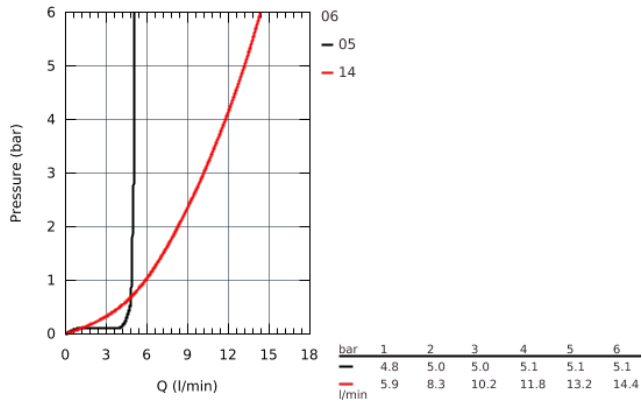

23 335 000 BAULOOP СМЕСИТЕЛЬ ОДНОРЫЧАЖНЫЙ ДЛЯ РАКОВИНЫ DN 15 S-SIZE

ОПИСАНИЕ ПРОДУКТА

- монтаж на одно отверстие
- металлический рычаг
- **GROHE Longlife** керамический картридж **28 мм**
- **GROHE StarLight** хромированная поверхность
- **GROHE EcoJoy** - 5,7 л/мин
- система быстрого монтажа
- рычажный донный клапан 1 1/4", пластик
- гибкая подводка

23 335 000 BAULOOP СМЕСИТЕЛЬ ОДНОРЫЧАЖНЫЙ ДЛЯ РАКОВИНЫ DN 15 S-SIZE

23 335 000 BAULOOP СМЕСИТЕЛЬ ОДНОРЫЧАЖНЫЙ ДЛЯ РАКОВИНЫ DN 15 S-SIZE

ЗАПАСНЫЕ ЧАСТИ

- 1: Рычаг (Order-nr. 46695000)
- 2: Картридж керамический (Order-nr. 46580000)
- 3: Тяга (Order-nr. 46739000)
- 4: Аэратор (Order-nr. 48159000)
- 5: Резьбовое соединение (Order-nr. 46249000)
- 6: Сливной гарнитур 1 1/4 (Order-nr. 28910000)
- 6.1: Пробка для сливного гарнитура (Order-nr. 07182000)
- 6.2: Эксцентриковая тяга (Order-nr. 07052000)
- 7: Монтажный ключ (Order-nr. 19017000)*
- 8: шаровая тяга (Order-nr. 07341000)*