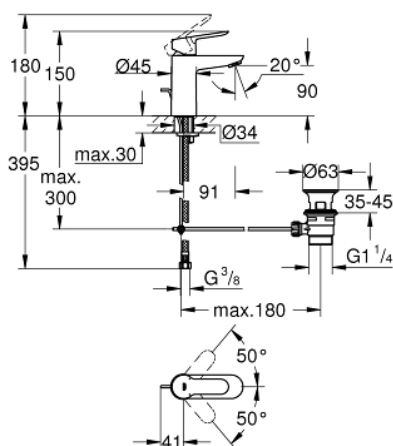

23 328 000 BAUEDGE СМЕСИТЕЛЬ ОДНОРЫЧАЖНЫЙ ДЛЯ РАКОВИНЫ DN 15 S-SIZE

ОПИСАНИЕ ПРОДУКТА

- монтаж на одно отверстие
- металлический рычаг
- **GROHE Longlife** керамический картридж **28 мм**
- **GROHE StarLight** хромированная поверхность
- **GROHE EcoJoy** - 5,7 л/мин
- система быстрого монтажа
- рычажный донный клапан 1 1/4", пластик
- гибкая подводка

23 328 000 **BAUEDGE СМЕСИТЕЛЬ ОДНОРЫЧАЖНЫЙ ДЛЯ РАКОВИНЫ DN 15 S-SIZE**

23 328 000 BAUEDGE СМЕСИТЕЛЬ ОДНОРЫЧАЖНЫЙ ДЛЯ РАКОВИНЫ DN 15 S-SIZE

ЗАПАСНЫЕ ЧАСТИ

- 1: Рычаг (Order-nr. 46697000)
- 2: Картридж керамический (Order-nr. 46580000)
- 3: Тяга (Order-nr. 46739000)
- 4: Аэратор (Order-nr. 48159000)
- 5: Резьбовое соединение (Order-nr. 46249000)
- 6: Сливной гарнитур 1 1/4 (Order-nr. 28910000)
- 6.1: Пробка для сливного гарнитура (Order-nr. 07182000)
- 6.2: Эксцентриковая тяга (Order-nr. 07052000)
- 7: Монтажный ключ (Order-nr. 19017000)*
- 8: шаровая тяга (Order-nr. 07341000)*