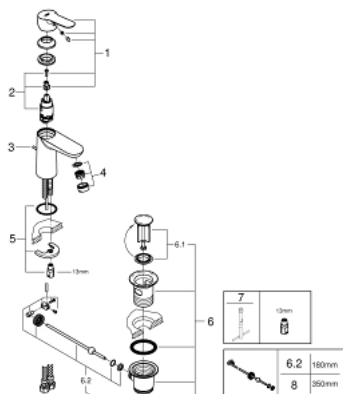

23 328 000 BAUEDGE СМЕСИТЕЛЬ ОДНОРЫЧАЖНЫЙ ДЛЯ РАКОВИНЫ DN 15 S-SIZE

ОПИСАНИЕ ПРОДУКТА

- монтаж на одно отверстие
- металлический рычаг
- **GROHE Longlife** керамический картридж **28 мм**
- **GROHE StarLight** хромированная поверхность
- **GROHE EcoJoy** - 5,7 л/мин
- система быстрого монтажа
- рычажный донный клапан 1 1/4", пластик
- гибкая подводка

23 328 000 **BAUEDGE СМЕСИТЕЛЬ ОДНОРЫЧАЖНЫЙ ДЛЯ РАКОВИНЫ DN 15 S-SIZE**

23 328 000 BAUEDGE СМЕСИТЕЛЬ ОДНОРЫЧАЖНЫЙ ДЛЯ РАКОВИНЫ DN 15 S-SIZE

ЗАПАСНЫЕ ЧАСТИ

- 1: Рычаг (Order-nr. 46697000)
- 2: Картридж керамический (Order-nr. 46580000)
- 3: Тяга (Order-nr. 46739000)
- 4: Аэратор (Order-nr. 48159000)
- 5: Резьбовое соединение (Order-nr. 46249000)
- 6: Сливной гарнитур 1 1/4 (Order-nr. 28910000)
- 6.1: Пробка для сливного гарнитура (Order-nr. 07182000)
- 6.2: Эксцентриковая тяга (Order-nr. 07052000)
- 7: Монтажный ключ (Order-nr. 19017000)*
- 8: шаровая тяга (Order-nr. 07341000)*