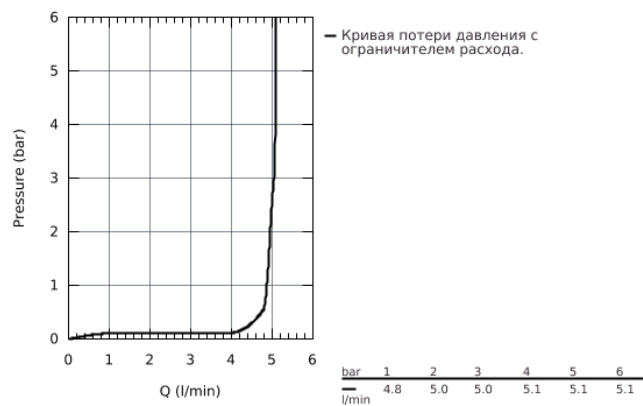

23 328 000 BAUEDGE СМЕСИТЕЛЬ ОДНОРЫЧАЖНЫЙ ДЛЯ РАКОВИНЫ DN 15 S-SIZE

ОПИСАНИЕ ПРОДУКТА

- монтаж на одно отверстие
- металлический рычаг
- **GROHE Longlife** керамический картридж **28 мм**
- **GROHE StarLight** хромированная поверхность
- **GROHE EcoJoy** - 5,7 л/мин
- система быстрого монтажа
- рычажный донный клапан 1 1/4", пластик
- гибкая подводка

23 328 000 **BAUEDGE СМЕСИТЕЛЬ ОДНОРЫЧАЖНЫЙ ДЛЯ РАКОВИНЫ DN 15 S-SIZE**

23 328 000 BAUEDGE СМЕСИТЕЛЬ ОДНОРЫЧАЖНЫЙ ДЛЯ РАКОВИНЫ DN 15 S-SIZE

ЗАПАСНЫЕ ЧАСТИ

- 1: Рычаг (Order-nr. 46697000)
- 2: Картридж керамический (Order-nr. 46580000)
- 3: Тяга (Order-nr. 46739000)
- 4: Аэратор (Order-nr. 48159000)
- 5: Резьбовое соединение (Order-nr. 46249000)
- 6: Сливной гарнитур 1 1/4 (Order-nr. 28910000)
- 6.1: Пробка для сливного гарнитура (Order-nr. 07182000)
- 6.2: Эксцентриковая тяга (Order-nr. 07052000)
- 7: Монтажный ключ (Order-nr. 19017000)*
- 8: шаровая тяга (Order-nr. 07341000)*