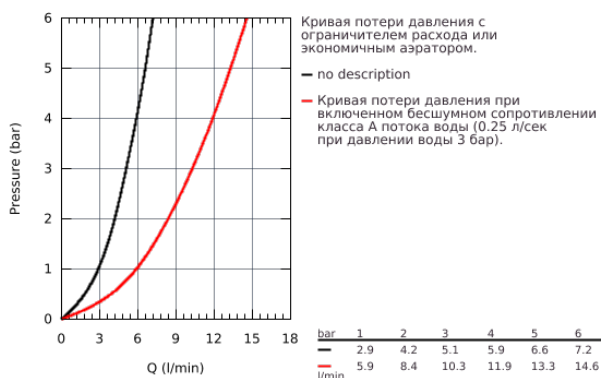

23 328 000 BAUEDGE СМЕСИТЕЛЬ ОДНОРЫЧАЖНЫЙ ДЛЯ РАКОВИНЫ DN 15 S-SIZE

ОПИСАНИЕ ПРОДУКТА

- монтаж на одно отверстие
- металлический рычаг
- **GROHE Longlife** керамический картридж **28 мм**
- **GROHE StarLight** хромированная поверхность
- **GROHE EcoJoy** - 5,7 л/мин
- система быстрого монтажа
- рычажный донный клапан 1 1/4", пластик
- гибкая подводка