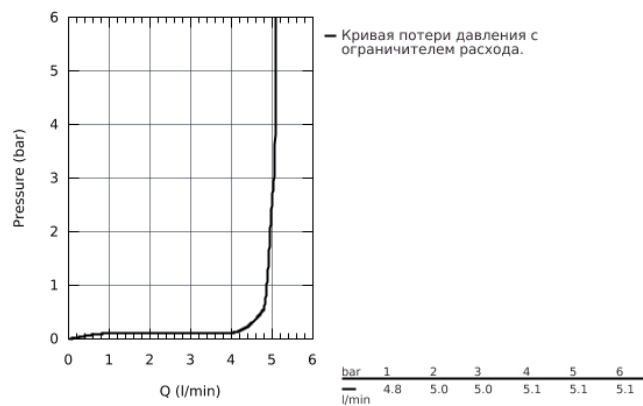

23 337 000 BAULOOP СМЕСИТЕЛЬ ОДНОРЫЧАЖНЫЙ ДЛЯ РАКОВИНЫ DN 15 S-SIZE

ОПИСАНИЕ ПРОДУКТА

- монтаж на одно отверстие
- металлический рычаг
- **GROHE Longlife** керамический картридж **28 мм**
- **GROHE StarLight** хромированная поверхность
- **GROHE EcoJoy** Технология совершенного потока при уменьшенном расходе воды
- **GROHE EcoJoy** - 5,7 л/мин
- система быстрого монтажа
- без донного клапана
- гибкая подводка

23 337 000 BAULOOP СМЕСИТЕЛЬ ОДНОРЫЧАЖНЫЙ ДЛЯ РАКОВИНЫ DN 15 S-SIZE

23 337 000 BAULOOP СМЕСИТЕЛЬ ОДНОРЫЧАЖНЫЙ ДЛЯ РАКОВИНЫ DN 15 S-SIZE

ЗАПАСНЫЕ ЧАСТИ

- 1: Рычаг (Order-nr. 46695000)
- 2: Крепежное кольцо (Order-nr. 46715000)
- 3: Картридж керамический (Order-nr. 46580000)
- 4: Аэратор (Order-nr. 48159000)
- 5: Резьбовое соединение (Order-nr. 46249000)
- 6: Монтажный ключ (Order-nr. 19017000)*