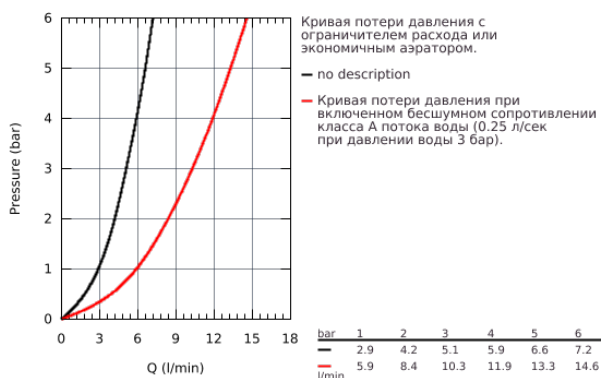

23 337 000 BAULOOP СМЕСИТЕЛЬ ОДНОРЫЧАЖНЫЙ ДЛЯ РАКОВИНЫ DN 15 S-SIZE

ОПИСАНИЕ ПРОДУКТА

- монтаж на одно отверстие
- металлический рычаг
- **GROHE Longlife** керамический картридж **28 мм**
- **GROHE StarLight** хромированная поверхность
- **GROHE EcoJoy** Технология совершенного потока при уменьшенном расходе воды
- **GROHE EcoJoy** - 5,7 л/мин
- система быстрого монтажа
- без донного клапана
- гибкая подводка