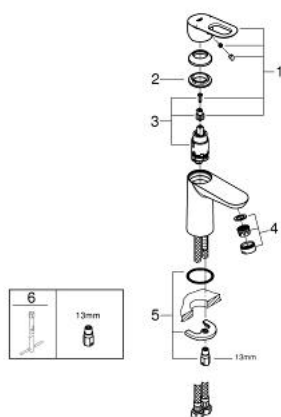

23 337 000 BAULOOP СМЕСИТЕЛЬ ОДНОРЫЧАЖНЫЙ ДЛЯ РАКОВИНЫ DN 15 S-SIZE

ОПИСАНИЕ ПРОДУКТА

- монтаж на одно отверстие
- металлический рычаг
- **GROHE Longlife** керамический картридж **28 мм**
- **GROHE StarLight** хромированная поверхность
- **GROHE EcoJoy** Технология совершенного потока при уменьшенном расходе воды
- **GROHE EcoJoy** - 5,7 л/мин
- система быстрого монтажа
- без донного клапана
- гибкая подводка

23 337 000 BAULOOP СМЕСИТЕЛЬ ОДНОРЫЧАЖНЫЙ ДЛЯ РАКОВИНЫ DN 15 S-SIZE

23 337 000 BAULOOP СМЕСИТЕЛЬ ОДНОРЫЧАЖНЫЙ ДЛЯ РАКОВИНЫ DN 15 S-SIZE

ЗАПАСНЫЕ ЧАСТИ

- 1: Рычаг (Order-nr. 46695000)
- 2: Крепежное кольцо (Order-nr. 46715000)
- 3: Картридж керамический (Order-nr. 46580000)
- 4: Аэратор (Order-nr. 48159000)
- 5: Резьбовое соединение (Order-nr. 46249000)
- 6: Монтажный ключ (Order-nr. 19017000)*