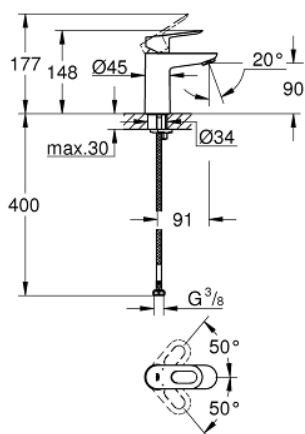

23 337 000 BAULOOP СМЕСИТЕЛЬ ОДНОРЫЧАЖНЫЙ ДЛЯ РАКОВИНЫ DN 15 S-SIZE

ОПИСАНИЕ ПРОДУКТА

- монтаж на одно отверстие
- металлический рычаг
- **GROHE Longlife** керамический картридж **28 мм**
- **GROHE StarLight** хромированная поверхность
- **GROHE EcoJoy** Технология совершенного потока при уменьшенном расходе воды
- **GROHE EcoJoy** - 5,7 л/мин
- система быстрого монтажа
- без донного клапана
- гибкая подводка

23 337 000 BAULOOP СМЕСИТЕЛЬ ОДНОРЫЧАЖНЫЙ ДЛЯ РАКОВИНЫ DN 15 S-SIZE

23 337 000 BAULOOP СМЕСИТЕЛЬ ОДНОРЫЧАЖНЫЙ ДЛЯ РАКОВИНЫ DN 15 S-SIZE

ЗАПАСНЫЕ ЧАСТИ

- 1: Рычаг (Order-nr. 46695000)
- 2: Крепежное кольцо (Order-nr. 46715000)
- 3: Картридж керамический (Order-nr. 46580000)
- 4: Аэратор (Order-nr. 48159000)
- 5: Резьбовое соединение (Order-nr. 46249000)
- 6: Монтажный ключ (Order-nr. 19017000)*