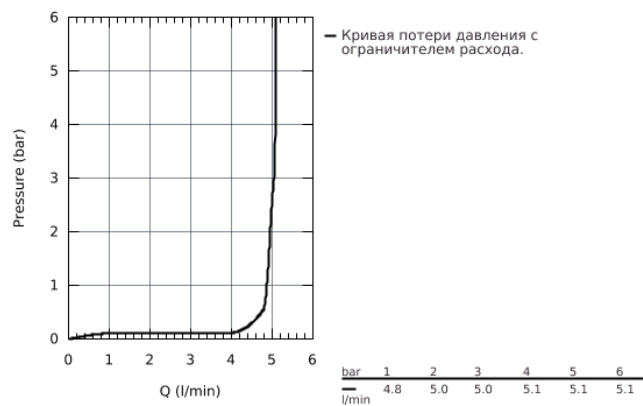

23 330 000 BAUEDGE СМЕСИТЕЛЬ ОДНОРЫЧАЖНЫЙ ДЛЯ РАКОВИНЫ DN 15 S-SIZE

ОПИСАНИЕ ПРОДУКТА

- монтаж на одно отверстие
- металлический рычаг
- **GROHE Longlife** керамический картридж **28 мм**
- **GROHE StarLight** хромированная поверхность
- **GROHE EcoJoy** - 5,7 л/мин
- система быстрого монтажа
- без донного клапана
- гибкая подводка

23 330 000 **BAUEDGE СМЕСИТЕЛЬ ОДНОРЫЧАЖНЫЙ ДЛЯ РАКОВИНЫ DN 15
S-SIZE**

23 330 000 BAUEDGE СМЕСИТЕЛЬ ОДНОРЫЧАЖНЫЙ ДЛЯ РАКОВИНЫ DN 15 S-SIZE

ЗАПАСНЫЕ ЧАСТИ

- 1: Рычаг (Order-nr. 46697000)
- 2: Картридж керамический (Order-nr. 46580000)
- 3: Аэратор (Order-nr. 48159000)
- 4: Резьбовое соединение (Order-nr. 46249000)
- 5: Монтажный ключ (Order-nr. 19017000)*