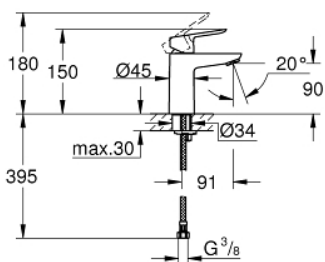

23 330 000 BAUEDGE СМЕСИТЕЛЬ ОДНОРЫЧАЖНЫЙ ДЛЯ РАКОВИНЫ DN 15 S-SIZE

ОПИСАНИЕ ПРОДУКТА

- монтаж на одно отверстие
- металлический рычаг
- **GROHE Longlife** керамический картридж **28 мм**
- **GROHE StarLight** хромированная поверхность
- **GROHE EcoJoy** - 5,7 л/мин
- система быстрого монтажа
- без донного клапана
- гибкая подводка

23 330 000 **BAUEDGE СМЕСИТЕЛЬ ОДНОРЫЧАЖНЫЙ ДЛЯ РАКОВИНЫ DN 15
S-SIZE**

23 330 000 BAUEDGE СМЕСИТЕЛЬ ОДНОРЫЧАЖНЫЙ ДЛЯ РАКОВИНЫ DN 15 S-SIZE

ЗАПАСНЫЕ ЧАСТИ

- 1: Рычаг (Order-nr. 46697000)
- 2: Картридж керамический (Order-nr. 46580000)
- 3: Аэратор (Order-nr. 48159000)
- 4: Резьбовое соединение (Order-nr. 46249000)
- 5: Монтажный ключ (Order-nr. 19017000)*