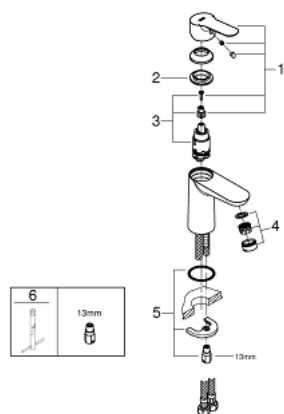

23 330 000 BAUEDGE СМЕСИТЕЛЬ ОДНОРЫЧАЖНЫЙ ДЛЯ РАКОВИНЫ DN 15 S-SIZE

ОПИСАНИЕ ПРОДУКТА

- монтаж на одно отверстие
- металлический рычаг
- **GROHE Longlife** керамический картридж **28 мм**
- **GROHE StarLight** хромированная поверхность
- **GROHE EcoJoy** - 5,7 л/мин
- система быстрого монтажа
- без донного клапана
- гибкая подводка

23 330 000 **BAUEDGE СМЕСИТЕЛЬ ОДНОРЫЧАЖНЫЙ ДЛЯ РАКОВИНЫ DN 15
S-SIZE**

23 330 000 BAUEDGE СМЕСИТЕЛЬ ОДНОРЫЧАЖНЫЙ ДЛЯ РАКОВИНЫ DN 15 S-SIZE

ЗАПАСНЫЕ ЧАСТИ

- 1: Рычаг (Order-nr. 46697000)
- 2: Картридж керамический (Order-nr. 46580000)
- 3: Аэратор (Order-nr. 48159000)
- 4: Резьбовое соединение (Order-nr. 46249000)
- 5: Монтажный ключ (Order-nr. 19017000)*