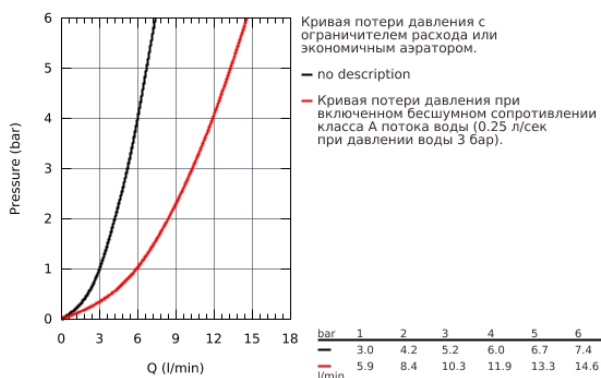

23 330 000 BAUEDGE СМЕСИТЕЛЬ ОДНОРЫЧАЖНЫЙ ДЛЯ РАКОВИНЫ DN 15 S-SIZE

ОПИСАНИЕ ПРОДУКТА

- монтаж на одно отверстие
- металлический рычаг
- **GROHE Longlife** керамический картридж **28 мм**
- **GROHE StarLight** хромированная поверхность
- **GROHE EcoJoy** - 5,7 л/мин
- система быстрого монтажа
- без донного клапана
- гибкая подводка