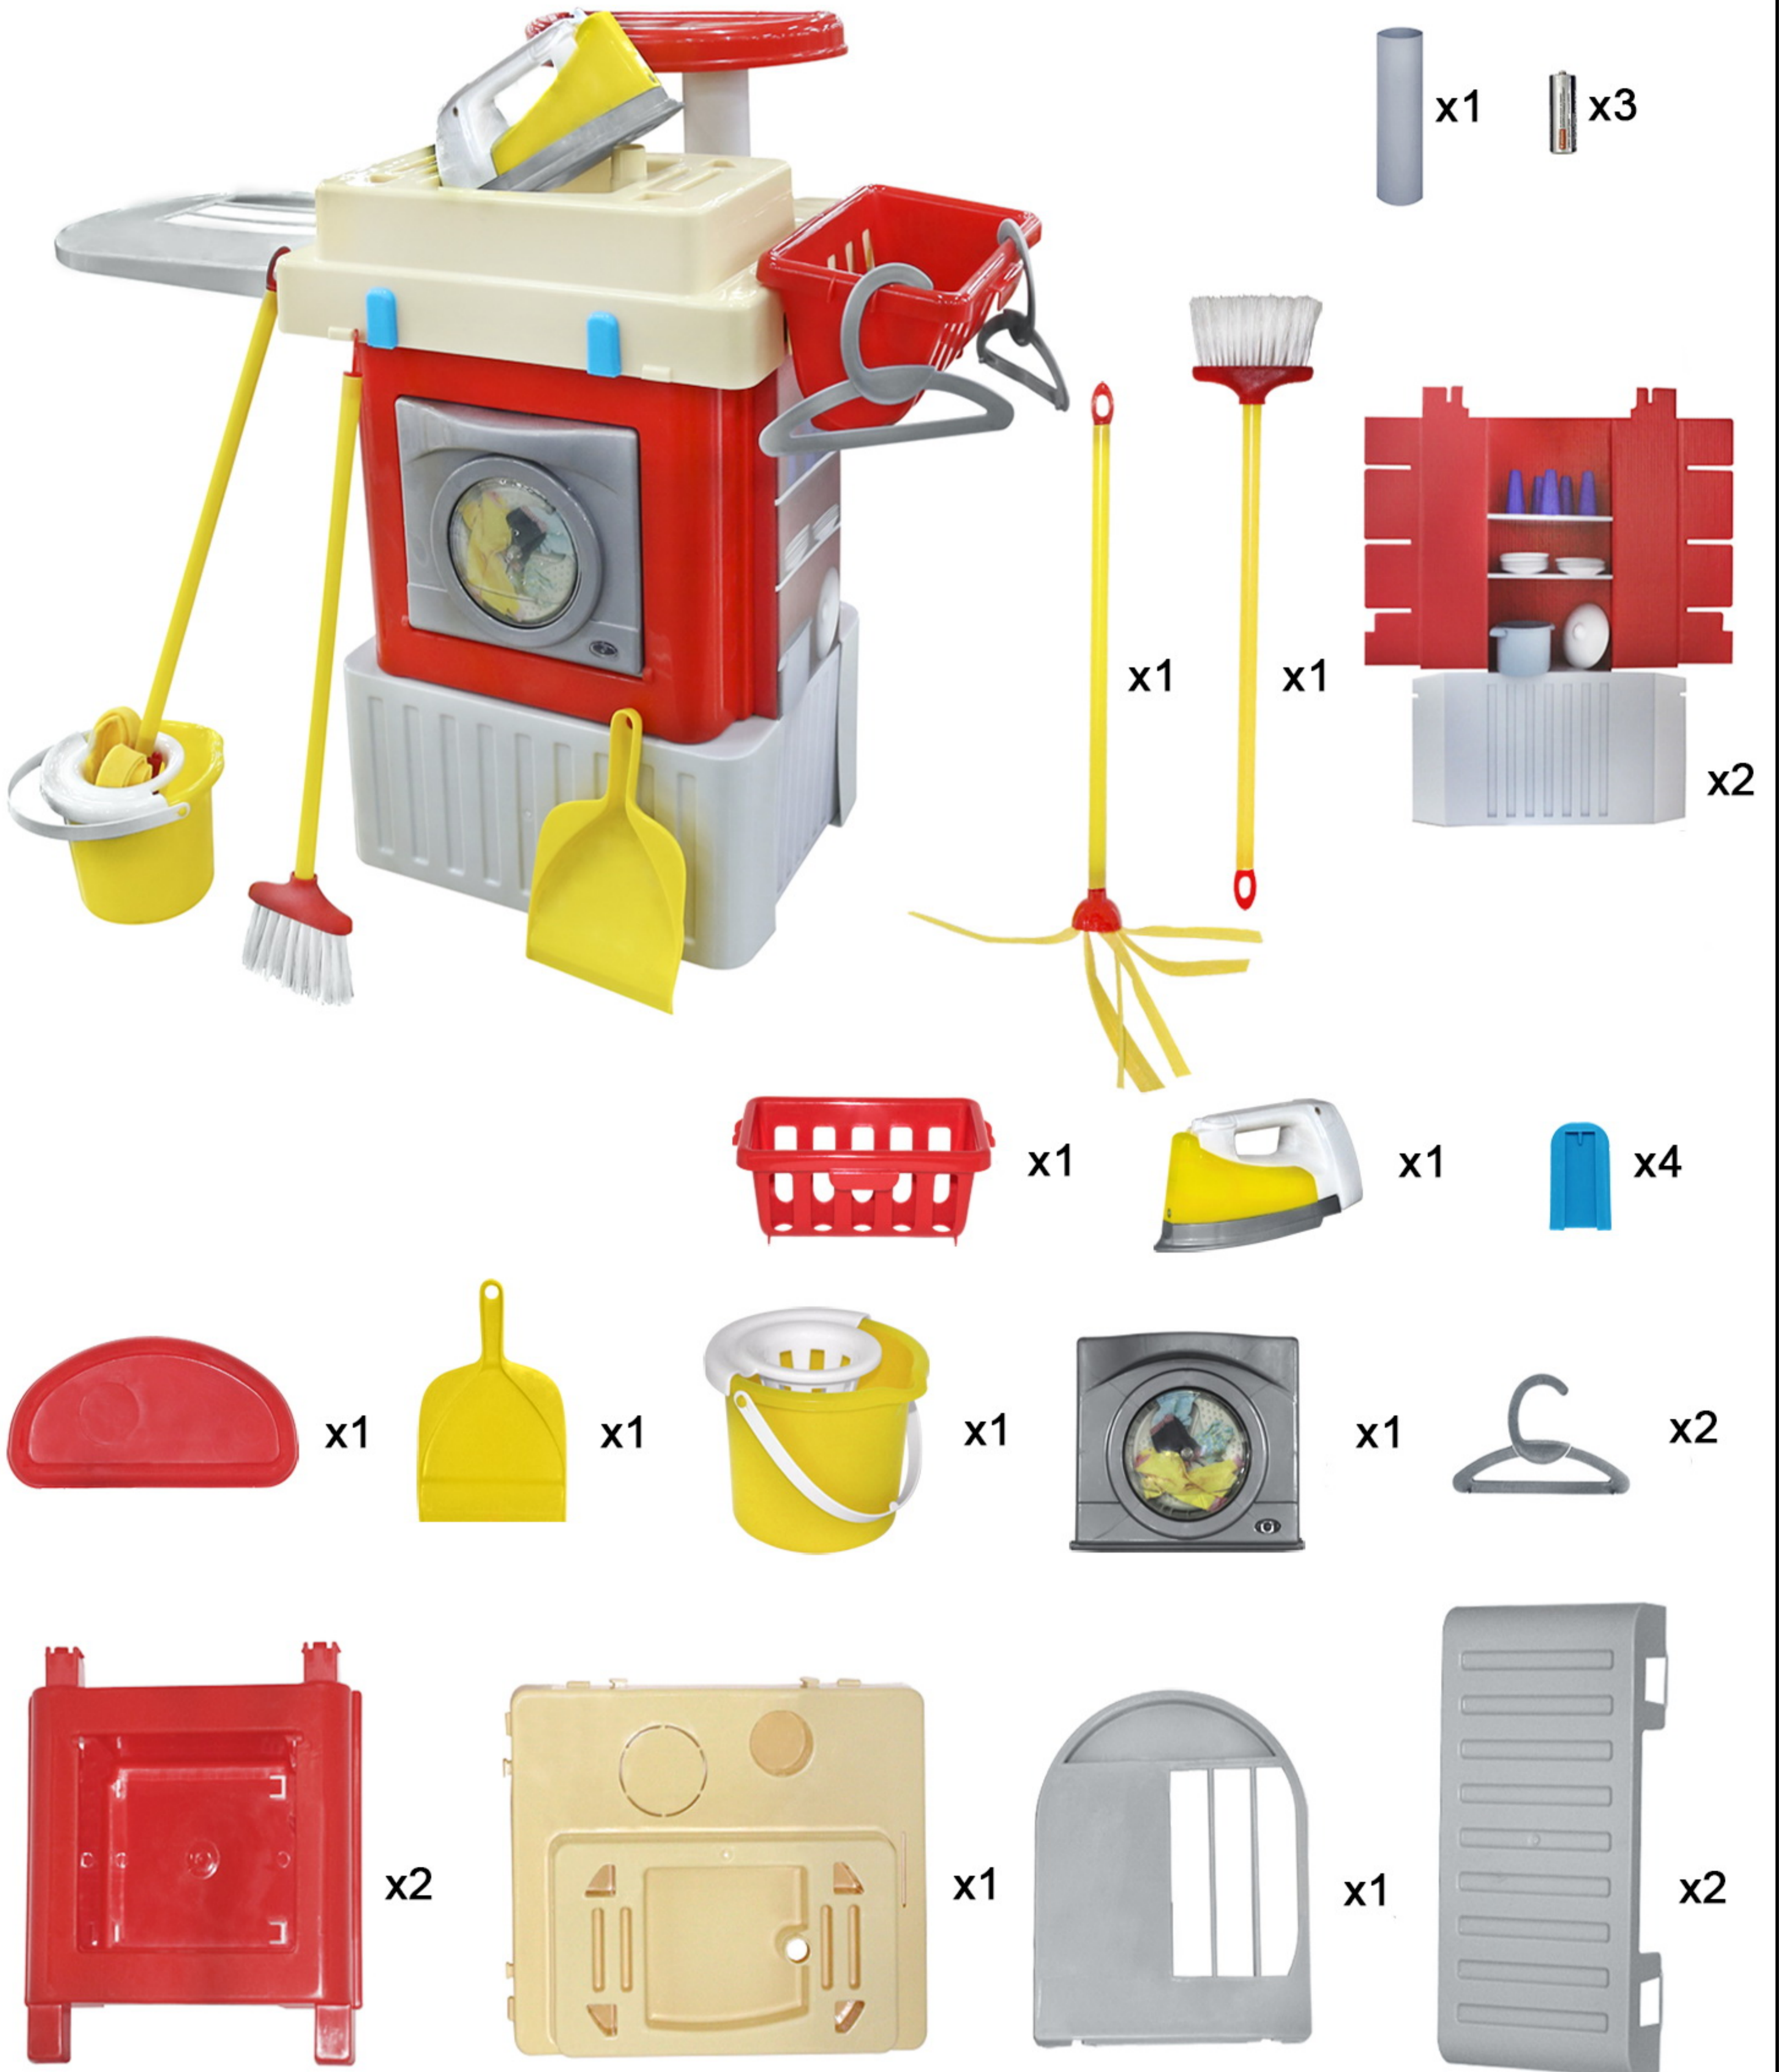

Art. / Art. 42293

مخطط التجميع

اللغة العربية

RU BY СБОРКА ИЗДЕЛИЯ ДОЛЖНА ОСУЩЕСТВЛЯТЬСЯ ВЗРОСЛЫМИ
KZ БҰЙЫМДЫ ҮЛКЕНДЕР ҚҰРАСТЫРУҒА ТИІС
DE DIESES SPIELZEUG MUSS VON EINEM ERWACHSENEN MONTIERT WERDEN
EN ADULT ASSEMBLY REQUIRED
IT DEVE ESSERE ASSEMBLATO DA UNA PERSONA ADULTA
ES EL MONTAJE DEBE SER REALIZADO POR UN ADULTO
PL WYRÓB POWINIEN BYĆ SKŁADANY PRZEZ OSOBE DOROSŁĄ
FR LE MONTAGE DOIT ÊTRE EFFECTUÉ PAR ADULTE
CZ MONTÁŽ MUSÍ PROVÁDĚT POUZE DOSPĚLÁ OSOBA
SK MONTÁŽ MUSÍ VYKONÁVAŤ IBA DOSPELÁ OSOBA