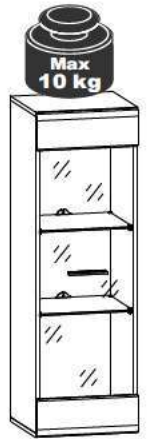

# ВУШЕР

Вітрина навісна / Витрина навесная **SFW 1W**

A	B	C		D
1	S154 001	1246	396	1/1
2	S154 101 01	1218	360	1/1
3	S154 201	400	360	1/1
4	S154 301 01	366	330	1/1
5	S154 901 01	1228	377	1/1
6	qb20/2	LED		1/1

2x  a44	2x  b35	1x  c25313	8x  d3 φ5x17 mm	8x  f1 φ8x30 mm	10x  l2	1x  m32
1x  m34	2x  n1221	2x  o27 φ6,5 φ11x5,2 mm	2x  p1 φ3,5x13 mm	4x  p21 φ4x30 mm	4x  p51 φ3,5x15 mm	2x  p59 φ3x12 mm
8x  r1 φ12x12 mm 1/16	8x  r16 20/9	6x  s2 φ16	4x  s4	2x  s53 φ40	2x  s53 φ40	