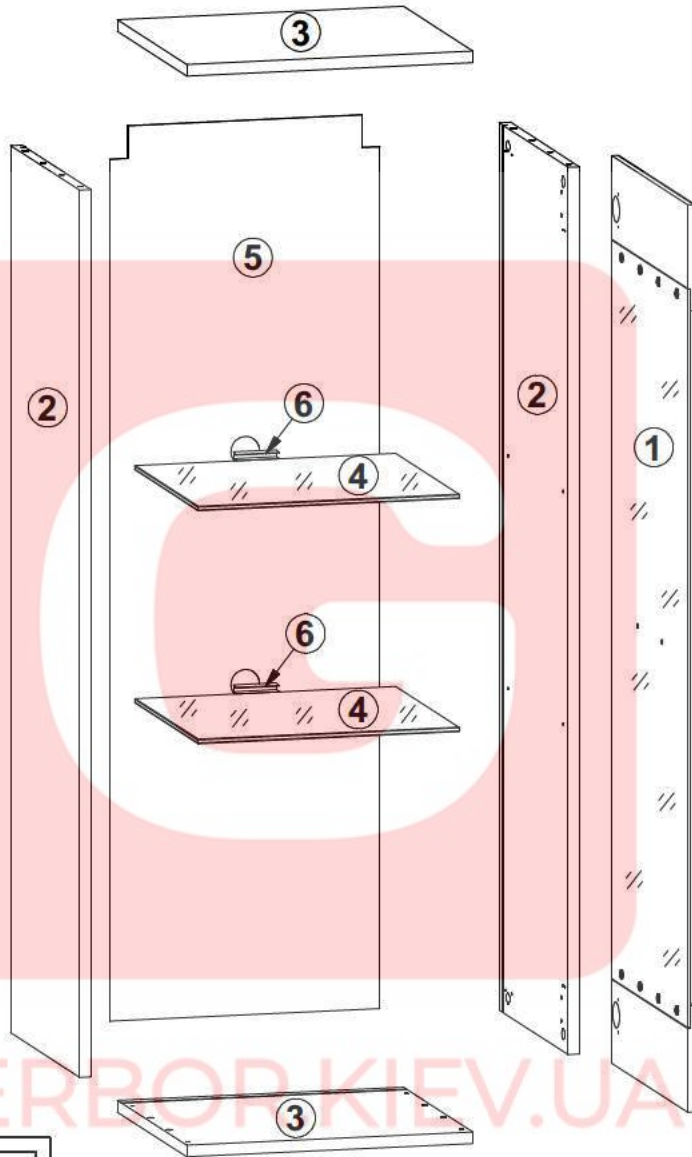

# ВУШЕР

Вітрина навісна / Витрина навесная **SFW 1W**

A	B	C		D
1	S154 001	1246	396	1/1
2	S154 101 01	1218	360	1/1
3	S154 201	400	360	1/1
4	S154 301 01	366	330	1/1
5	S154 901 01	1228	377	1/1
6	qb20/2	LED		1/1