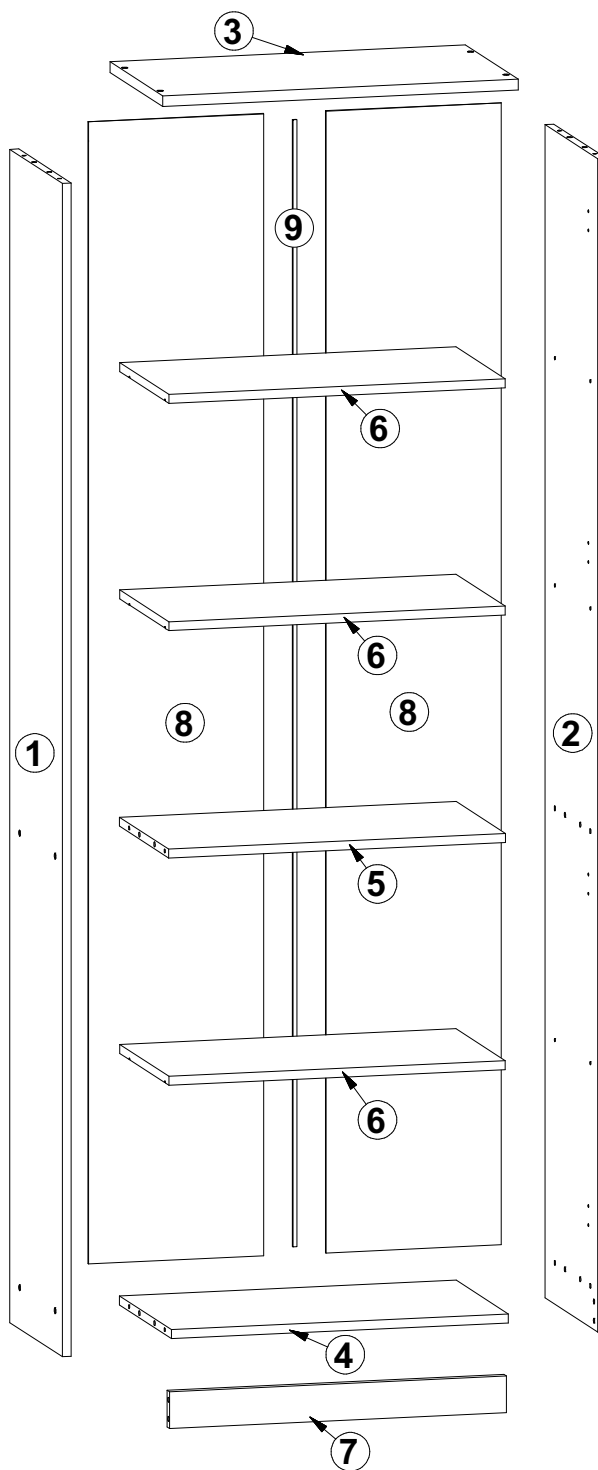

# НЕПО / НЕРО

Степалж / Стеллаж **REG60**

A	B	C	D	
1	S301-123	1946	332	1/2
2	S301-124	1946	332	1/2
3	S301-209	600	333	2/2
4	S301-314	567	329	2/2
5	S301-315	567	311	2/2
6	S301-316	565	310	2/2
7	S301-415	567	61	2/2
8	S301-913	1898	296	1/2
9	LH-1868	1868	14	1/2