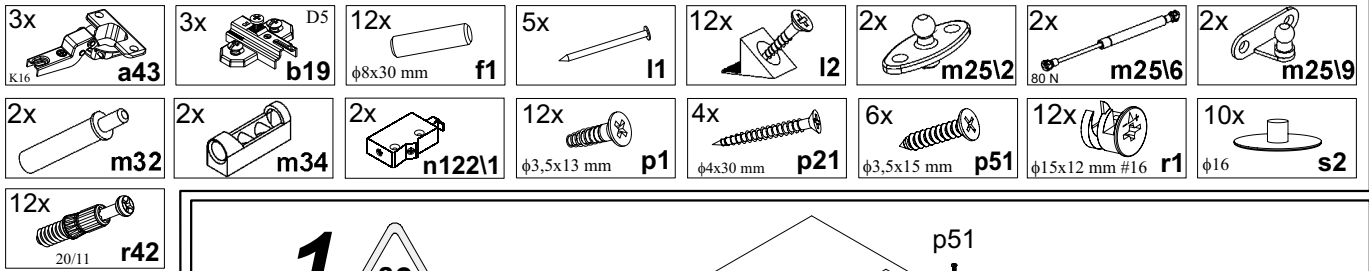

# ЕЛЬПАСО / ЭЛЬПАССО

Шафка навісна / Шкафчик навесной SFW1K

A	B	C	D	
1	S314-134	389	275	1/2
2	S314-135	389	275	1/2
3	S314-136	354	190	1/2
4	S314-220	1500	275	1/2
5	S314-314	1467	275	1/2
6	S314-043	1496	404	2/2
7	S314-918	1482	369	2/2