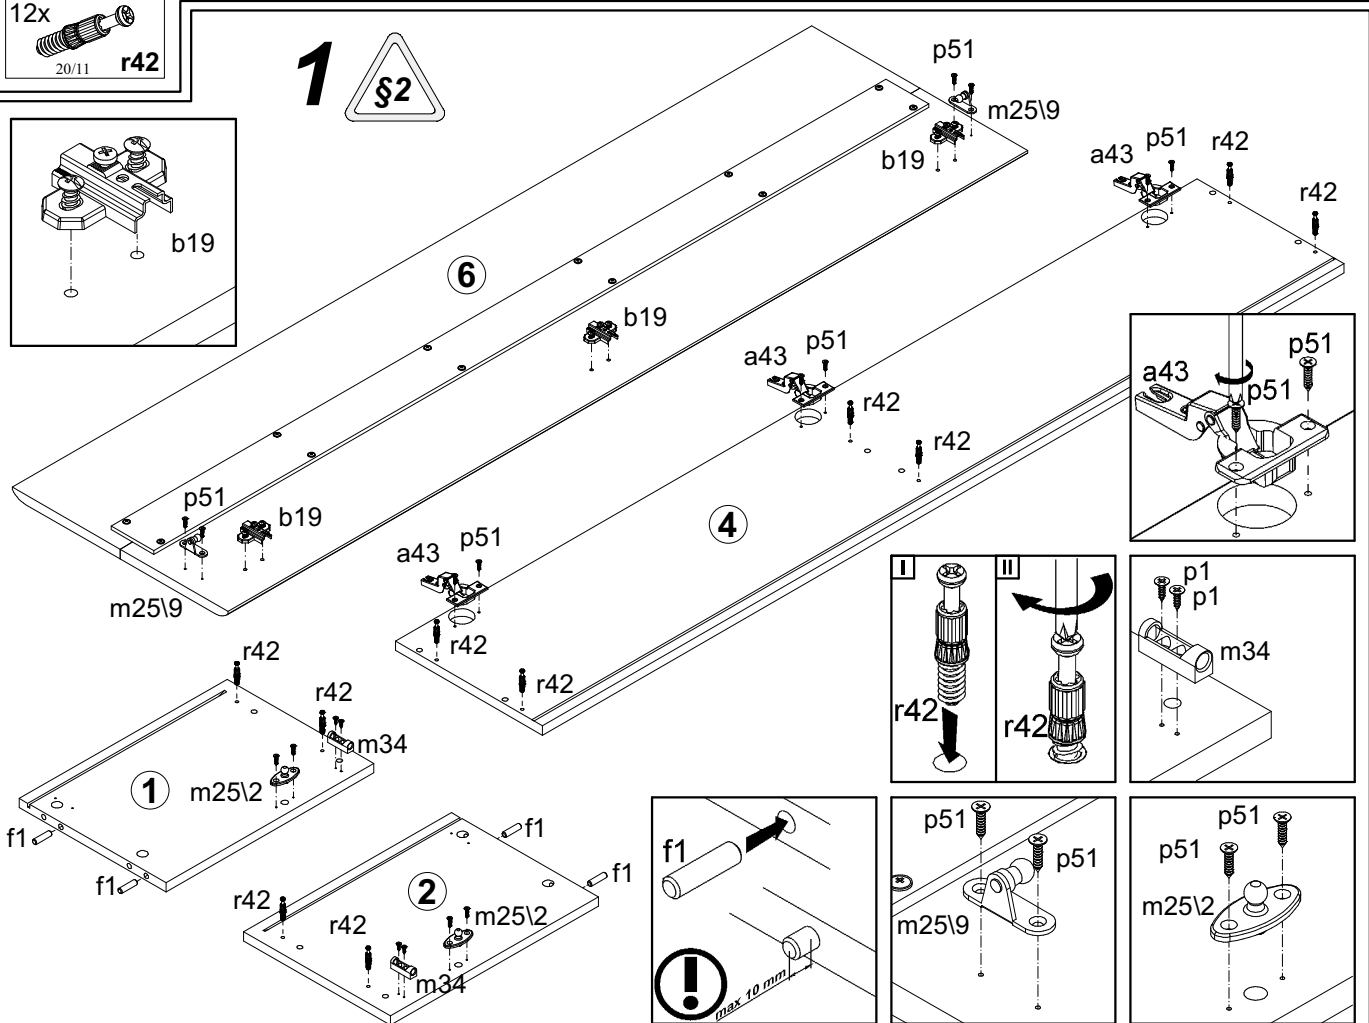

# ЕЛЬПАСО / ЭЛЬПАССО

Шафка навісна / Шкафчик навесной SFW1K

A	B	C	D	
1	S314-134	389	275	1/2
2	S314-135	389	275	1/2
3	S314-136	354	190	1/2
4	S314-220	1500	275	1/2
5	S314-314	1467	275	1/2
6	S314-043	1496	404	2/2
7	S314-918	1482	369	2/2

# 5

**6****7**