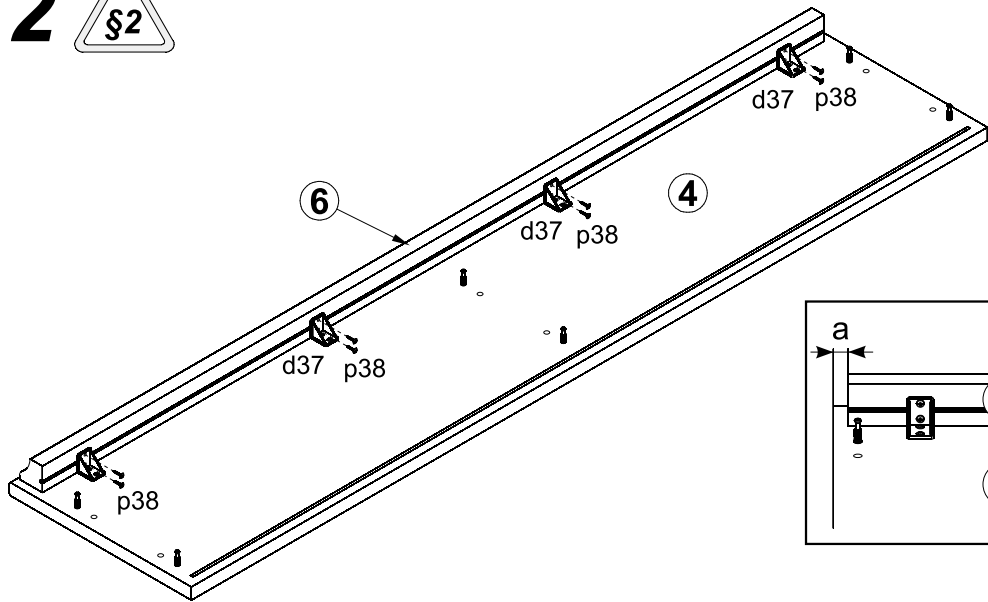

Патрік / Патрик / Patric Шкафка навісна / Шкафчик навесной / Wall cabinet SFW/153

A	B	C	D	
1	S405-130	373	300	1/1
2	S405-131	373	300	1/1
3	S405-132	356	279	1/1
4	S405-211	1529	350	1/1
5	S405-321	1467	300	1/1
6	S405-551	1501	44	1/1
7	S405-406	329	70	1/1
8	S405-923	370	1481	1/1

2

3

4

5

6

7

4x

25 mm 62mm 1355mm 62mm 25 mm