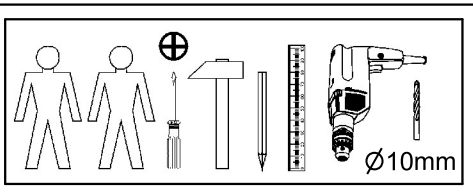

Патрік / Патрик / Patric Шкафка навісна / Шкафчик навесной / Wall cabinet SFW/153

A	B	C	D	
1	S405-130	373	300	1/1
2	S405-131	373	300	1/1
3	S405-132	356	279	1/1
4	S405-211	1529	350	1/1
5	S405-321	1467	300	1/1
6	S405-551	1501	44	1/1
7	S405-406	329	70	1/1
8	S405-923	370	1481	1/1

2

3

4

5

6

7

4x

25 mm 62mm 1355mm 62mm 25 mm