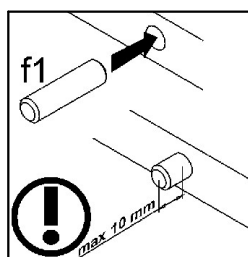

Патрік / Патрик / Patric Шкафка навісна / Шкафчик навесной / Wall cabinet SFW/153

A	B	C	D	
1	S405-130	373	300	1/1
2	S405-131	373	300	1/1
3	S405-132	356	279	1/1
4	S405-211	1529	350	1/1
5	S405-321	1467	300	1/1
6	S405-551	1501	44	1/1
7	S405-406	329	70	1/1
8	S405-923	370	1481	1/1

2

3

4

5

6

7

4x

25 mm 62mm 1355mm 62mm 25 mm