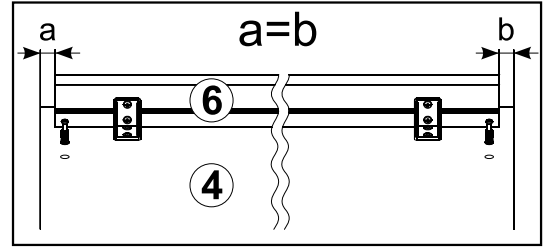

Патрік / Патрик / Patric Шкафка навісна / Шкафчик навесной / Wall cabinet SFW/153

A	B	C	D	
1	S405-130	373	300	1/1
2	S405-131	373	300	1/1
3	S405-132	356	279	1/1
4	S405-211	1529	350	1/1
5	S405-321	1467	300	1/1
6	S405-551	1501	44	1/1
7	S405-406	329	70	1/1
8	S405-923	370	1481	1/1

2

3

4

5

6

7

4x

25 mm 62mm 1355mm 62mm 25 mm