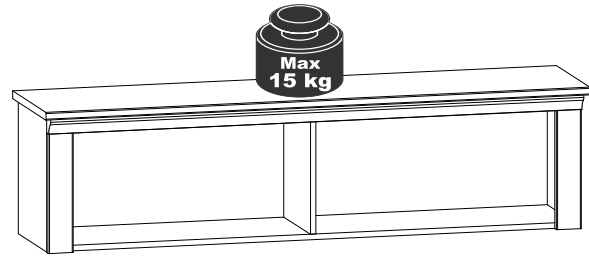

Патрік / Патрик / Patric Шкафка навісна / Шкафчик навесной / Wall cabinet SFW/153

A	B	C	D	
1	S405-130	373	300	1/1
2	S405-131	373	300	1/1
3	S405-132	356	279	1/1
4	S405-211	1529	350	1/1
5	S405-321	1467	300	1/1
6	S405-551	1501	44	1/1
7	S405-406	329	70	1/1
8	S405-923	370	1481	1/1