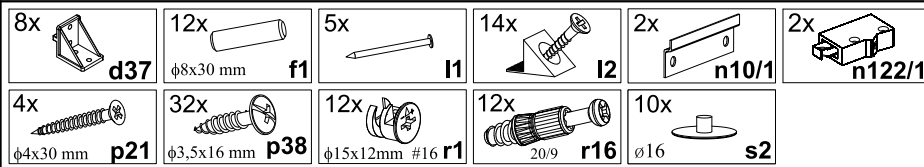

Патрік / Патрик / Patric Шкафка навісна / Шкафчик навесной / Wall cabinet SFW/153

A	B	C	D	
1	S405-130	373	300	1/1
2	S405-131	373	300	1/1
3	S405-132	356	279	1/1
4	S405-211	1529	350	1/1
5	S405-321	1467	300	1/1
6	S405-551	1501	44	1/1
7	S405-406	329	70	1/1
8	S405-923	370	1481	1/1

2

3

4

5

6

7

4x

25 mm 62mm 1355mm 62mm 25 mm