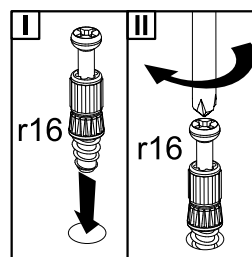

Патрік / Патрик / Patric Шкафка навісна / Шкафчик навесной / Wall cabinet SFW/153

A	B	C	D	
1	S405-130	373	300	1/1
2	S405-131	373	300	1/1
3	S405-132	356	279	1/1
4	S405-211	1529	350	1/1
5	S405-321	1467	300	1/1
6	S405-551	1501	44	1/1
7	S405-406	329	70	1/1
8	S405-923	370	1481	1/1

2

3

4

5

6

7

4x

25 mm 62mm 1355mm 62mm 25 mm