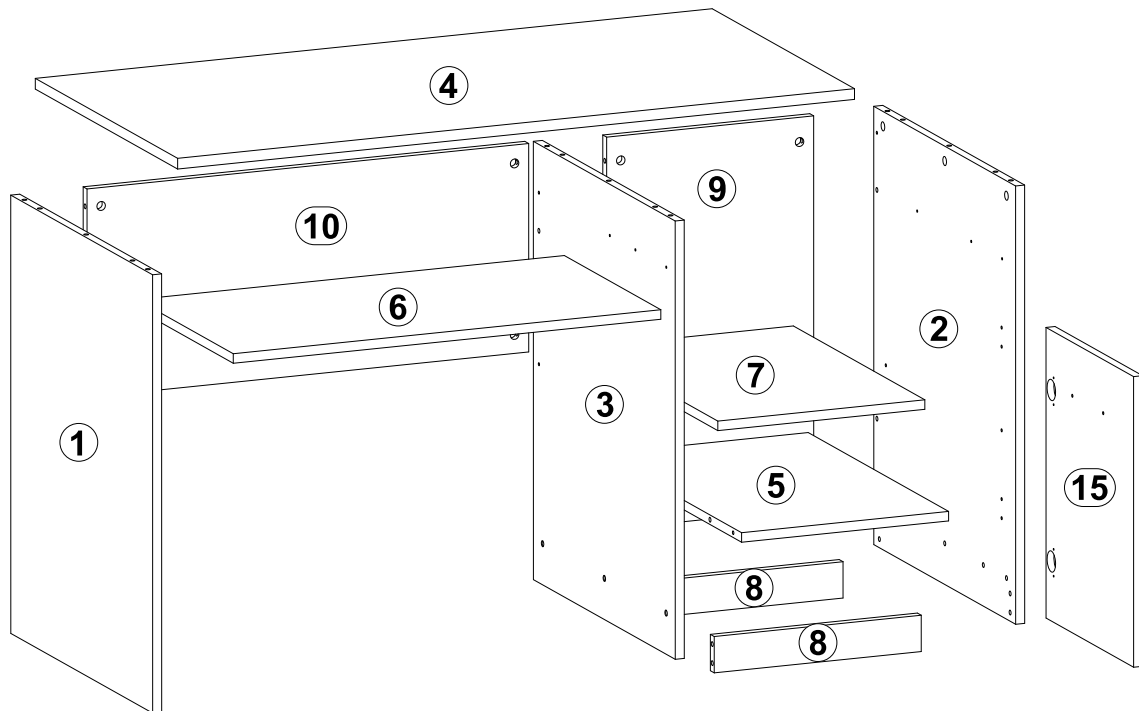

НЕПО / НЕРО

Стіл письмовий / Стол письменный **BIU120**

A	B	C	D	A	B	C	D		
1	S301-150	736	588	1/2	9	S301-432	367	659	1/2
2	S301-151	736	588	1/2	10	S301-433	783	350	1/2
3	S301-152	736	588	1/2	11	S301-517-01	500	120	1/2
4	S301-219	1200	590	1/2	12	S301-518-01	500	120	1/2
5	S301-333	367	546	1/2	13	S301-510	310	120	1/2
6	S301-334	758	400	1/2	14	S301-930	325	499	1/2
7	S301-335	367	546	1/2	15	S301-026	488	363	2/2
8	S301-416	367	61	1/2	16	S301-013	363	160	2/2

2x a43	2x b19	2x c310	4x $\phi 5 \times 17$ mm d1	6x $\phi 7 \times 50$ mm e1	12x $\phi 6 \times 13$ mm e3	4x $\phi 5 \times 50$ mm e32
26x $\phi 8 \times 30$ mm f1	6x k1	4x $\phi 3,5 \times 13$ mm p27	4x $\phi 3,5 \times 15$ mm p51	6x $\phi 3 \times 12$ mm p54	4x $\phi 4 \times 25$ mm p87	21x $\phi 15 \times 12$ mm #16 r1
21x 20/9 r16	6x s1	13x $\phi 16$ s2	1x 400 mm w5^{DR}	1x 400 mm w5^{CR}	1x 400 mm w5^{DL}	1x 400 mm w5^{CL}
1x 500 mm w26^{CL}	1x 500 mm w26^{CR}	1x 500 mm w26^{DL}	1x 500 mm w26^{DR}	1x z1		