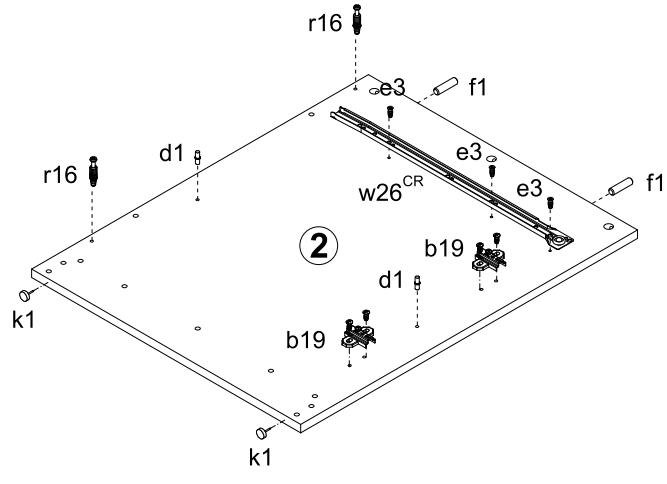

НЕПО / НЕРО

Стіл письмовий / Стол письменный **BIU120**

A	B	C	D	A	B	C	D		
1	S301-150	736	588	1/2	9	S301-432	367	659	1/2
2	S301-151	736	588	1/2	10	S301-433	783	350	1/2
3	S301-152	736	588	1/2	11	S301-517-01	500	120	1/2
4	S301-219	1200	590	1/2	12	S301-518-01	500	120	1/2
5	S301-333	367	546	1/2	13	S301-510	310	120	1/2
6	S301-334	758	400	1/2	14	S301-930	325	499	1/2
7	S301-335	367	546	1/2	15	S301-026	488	363	2/2
8	S301-416	367	61	1/2	16	S301-013	363	160	2/2

2x a43	2x b19	2x c310	4x $\phi 5 \times 17$ mm d1	6x $\phi 7 \times 50$ mm e1	12x $\phi 6 \times 13$ mm e3	4x $\phi 5 \times 50$ mm e32
26x $\phi 8 \times 30$ mm f1	6x k1	4x $\phi 3,5 \times 13$ mm p27	4x $\phi 3,5 \times 15$ mm p51	6x $\phi 3 \times 12$ mm p54	4x $\phi 4 \times 25$ mm p87	21x $\phi 15 \times 12$ mm #16 r1
21x 20/9 r16	6x s1	13x $\phi 16$ s2	1x 400 mm w5^{DR}	1x 400 mm w5^{CR}	1x 400 mm w5^{DL}	1x 400 mm w5^{CL}
1x 500 mm w26^{CL}	1x 500 mm w26^{CR}	1x 500 mm w26^{DL}	1x 500 mm w26^{DR}	1x z1		

1 

2

3

4

5

6

7

8