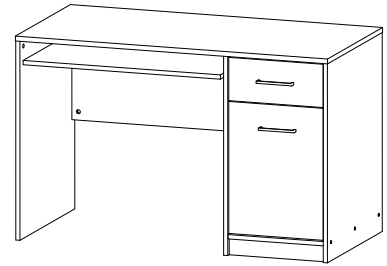

НЕПО / НЕРО

Стіл письмовий / Стол письменный **BIU120**

A	B	C	D	A	B	C	D		
1	S301-150	736	588	1/2	9	S301-432	367	659	1/2
2	S301-151	736	588	1/2	10	S301-433	783	350	1/2
3	S301-152	736	588	1/2	11	S301-517-01	500	120	1/2
4	S301-219	1200	590	1/2	12	S301-518-01	500	120	1/2
5	S301-333	367	546	1/2	13	S301-510	310	120	1/2
6	S301-334	758	400	1/2	14	S301-930	325	499	1/2
7	S301-335	367	546	1/2	15	S301-026	488	363	2/2
8	S301-416	367	61	1/2	16	S301-013	363	160	2/2

2x a43	2x b19	2x c310	4x $\phi 5 \times 17$ mm d1	6x $\phi 7 \times 50$ mm e1	12x $\phi 6 \times 13$ mm e3	4x $\phi 5 \times 50$ mm e32
26x $\phi 8 \times 30$ mm f1	6x k1	4x $\phi 3,5 \times 13$ mm p27	4x $\phi 3,5 \times 15$ mm p51	6x $\phi 3 \times 12$ mm p54	4x $\phi 4 \times 25$ mm p87	21x $\phi 15 \times 12$ mm #16 r1
21x 20/9 r16	6x s1	13x $\phi 16$ s2	1x 400 mm w5^{DR}	1x 400 mm w5^{CR}	1x 400 mm w5^{DL}	1x 400 mm w5^{CL}
1x 500 mm w26^{CL}	1x 500 mm w26^{CR}	1x 500 mm w26^{DL}	1x 500 mm w26^{DR}	1x z1		