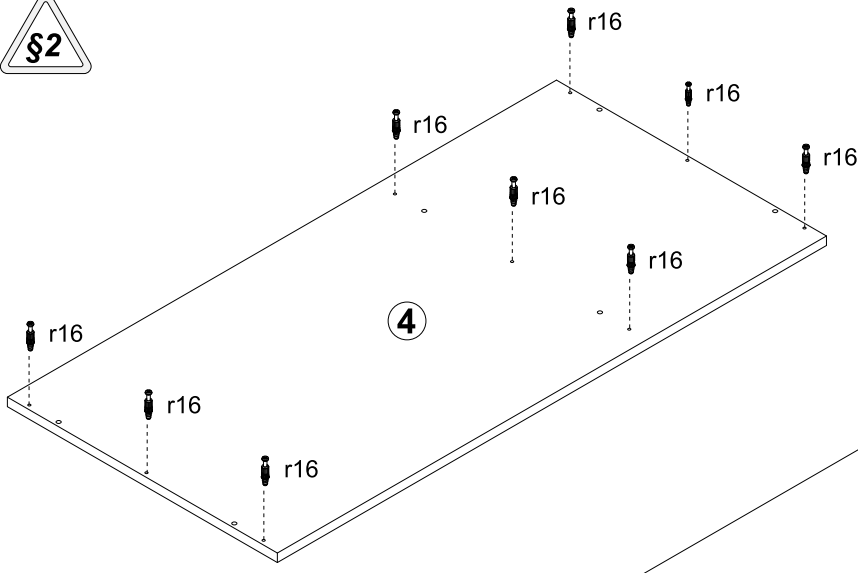

НЕПО / НЕРО

Стіл письмовий / Стол письменный **BIU120**

A	B	C	D	A	B	C	D		
1	S301-150	736	588	1/2	9	S301-432	367	659	1/2
2	S301-151	736	588	1/2	10	S301-433	783	350	1/2
3	S301-152	736	588	1/2	11	S301-517-01	500	120	1/2
4	S301-219	1200	590	1/2	12	S301-518-01	500	120	1/2
5	S301-333	367	546	1/2	13	S301-510	310	120	1/2
6	S301-334	758	400	1/2	14	S301-930	325	499	1/2
7	S301-335	367	546	1/2	15	S301-026	488	363	2/2
8	S301-416	367	61	1/2	16	S301-013	363	160	2/2

2x a43	2x b19	2x c310	4x $\phi 5 \times 17$ mm d1	6x $\phi 7 \times 50$ mm e1	12x $\phi 6 \times 13$ mm e3	4x $\phi 5 \times 50$ mm e32
26x $\phi 8 \times 30$ mm f1	6x k1	4x $\phi 3,5 \times 13$ mm p27	4x $\phi 3,5 \times 15$ mm p51	6x $\phi 3 \times 12$ mm p54	4x $\phi 4 \times 25$ mm p87	21x $\phi 15 \times 12$ mm #16 r1
21x 20/9 r16	6x s1	13x $\phi 16$ s2	1x 400 mm w5^{DR}	1x 400 mm w5^{CR}	1x 400 mm w5^{DL}	1x 400 mm w5^{CL}
1x 500 mm w26^{CL}	1x 500 mm w26^{CR}	1x 500 mm w26^{DL}	1x 500 mm w26^{DR}	1x z1		

1 

2

3

4

5

6

7

8