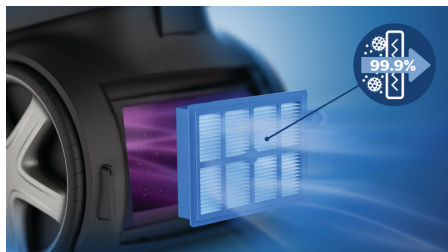

Насадка TriActive Ultra LED

Подсветка в насадке TriActive Ultra LED помогает обнаружить незаметную пыль, и с ней вы не пропустите ни единого участка. Эта насадка создана для сбора крупной и мелкой пыли со всех сторон за один проход. Она использует мощное всасывание для быстрой очистки любых напольных покрытий.

Технология NanoClean

Технология NanoClean сводит к минимуму образование облака пыли, чтобы воздух и полы в вашем доме оставались чистыми. Пыль опускается на дно контейнера и не прилипает к его стенкам. Чтобы опустошить контейнер, просто сдвиньте его и извлеките из прибора.

Встроенная щетка

Щетка для пыли встроена в ручку, поэтому при необходимости очистки мебели и обивки она всегда будет под рукой.

Фильтр Allergy H13

Система фильтрации Allergy H13 задерживает >99,9 % частиц пыли, включая пыльцу, шерсть животных и пылевых клещей — идеально для людей, страдающих аллергией. Уровень фильтрации соответствует стандарту HEPA 13*.