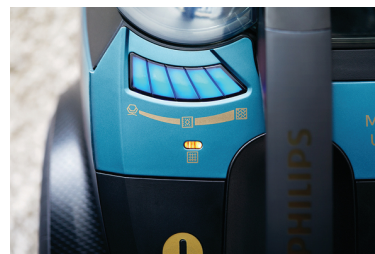

Датчик максимальной мощности

Датчик PowerMax оповещает пользователя о необходимости замены фильтра для поддержания максимальной производительности и мощности всасывания.