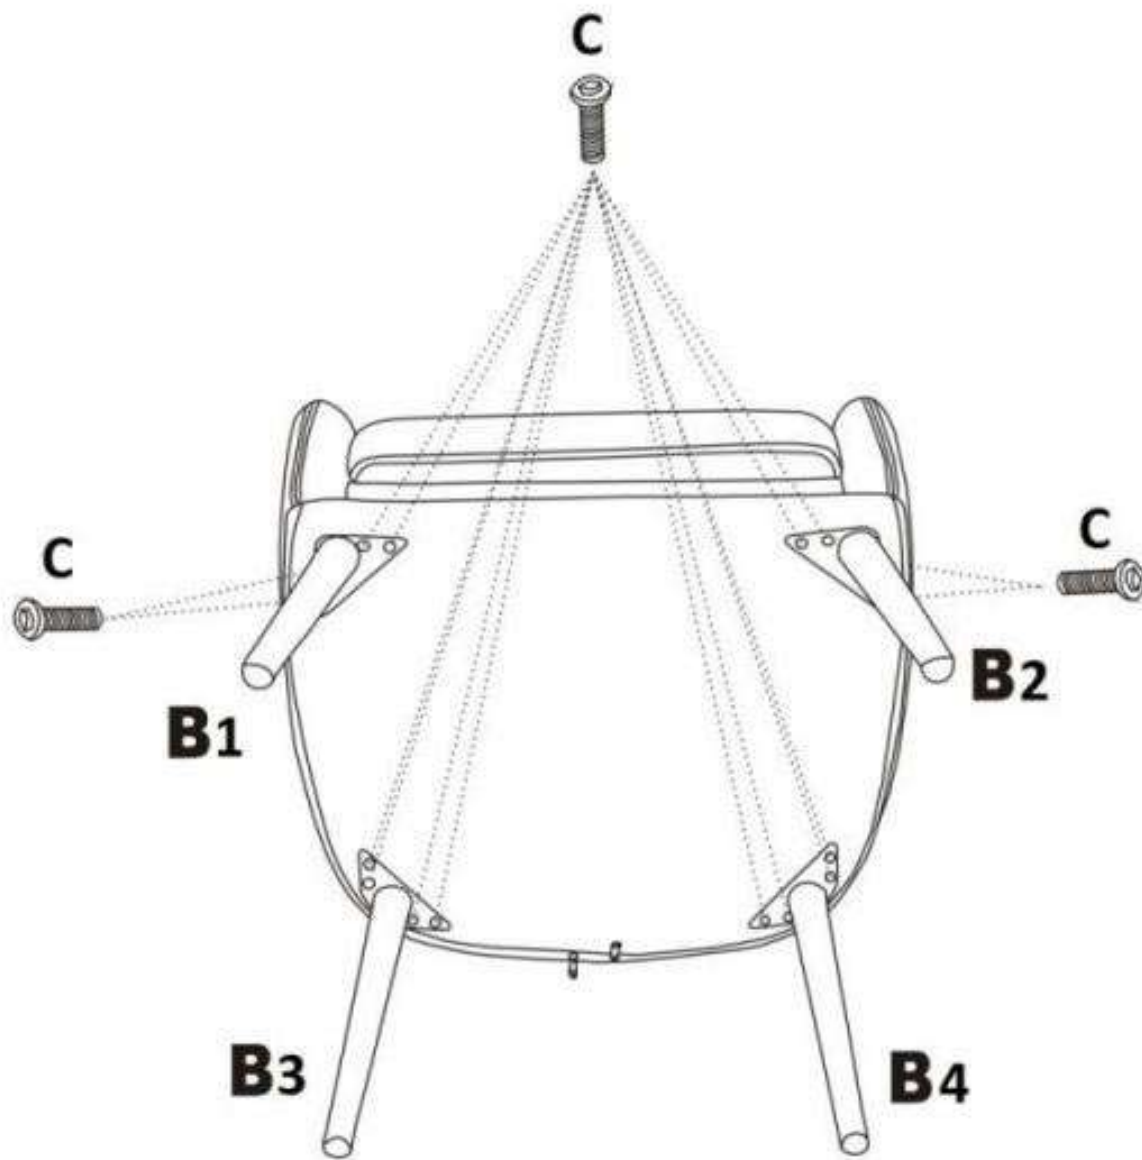

# FAVARO

A		1
B1 B2 B3 B4		1
C	 M6x16 mm	16

Seat: depth: 53 cm, width 51 cm  
Siedzisko: głębokość 53 cm, szerokość 51 cm

v.2

HALMAR Sp. z o.o.

ul. Centralnego Okręgu Przemysłowego 2, 37-450 Stalowa Wola, POLSKA / POLAND  
tel. +48 15 843 28 10, fax: +48 15 842 19 57, e-mail: office@halmar.com.pl