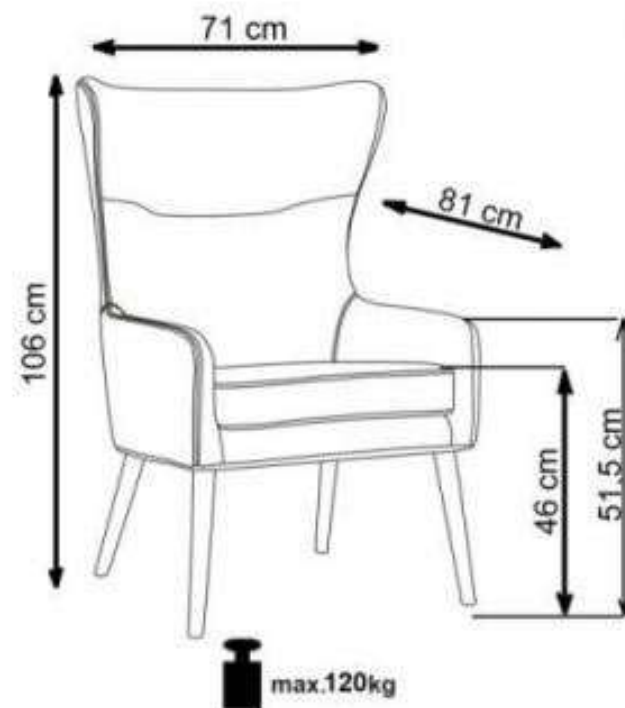

# FAVARO

A		1
B1 B2 B3 B4		1
C	 M6x16 mm	16

Seat: depth: 53 cm, width 51 cm  
Siedzisko: głębokość 53 cm, szerokość 51 cm

v.2

HALMAR Sp. z o.o.

ul. Centralnego Okręgu Przemysłowego 2, 37-450 Stalowa Wola, POLSKA / POLAND  
tel. +48 15 843 28 10, fax: +48 15 842 19 57, e-mail: office@halmar.com.pl