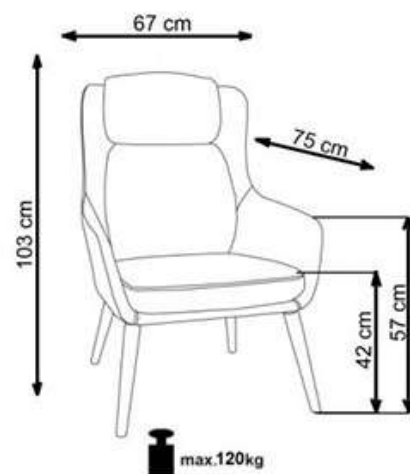

PURIO

A		1
B1 B2 B3 B4		1
C	 M6x16 mm	16

Seat: depth: 45 cm, width 50 cm
 Siedzisko: głębokość 45 cm, szerokość 50 cm