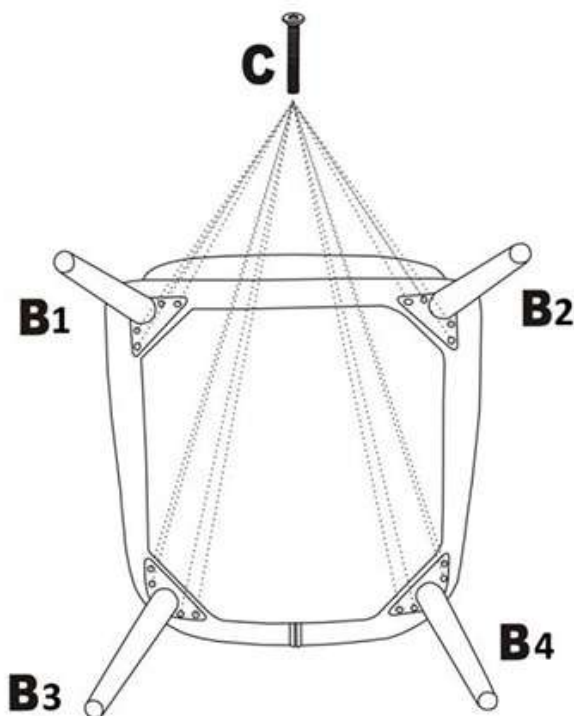

PURIO

A		1
B1 B2 B3 B4		1
C	 M6x16 mm	16

Seat: depth: 45 cm, width 50 cm
 Siedzisko: głębokość 45 cm, szerokość 50 cm