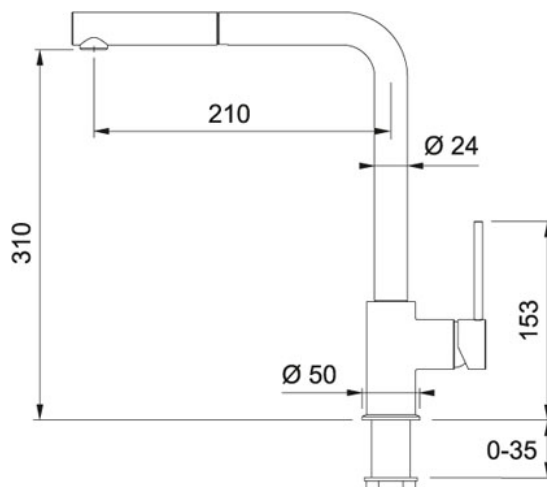

Выдвижной носик Хром/Бежевый | 115.0476.822

МОДЕЛЬНЫЙ РЯД : Смесители | СЕРИЯ : Sirius | ВИД ПОКРЫТИЯ : Хром/Бежевый | МОДЕЛЬ : Выдвижной носик | ТИП МОНТАЖА : Worktop/Sink | ТИП МОНТАЖА : WORKTOP

Смеситель с поворотным изливом и выдвижным шлангом. Идеально сочетается с дозатором Sirius в таком же исполнении цвета.

- управление сбоку с установкой рычага по желанию справа или слева
- корпус выполнен из высококачественной латуни с меньшим содержанием Zn, Pb
- угол поворота излива 360°
- керамический дисковый картридж 35 мм, обратный клапан
- длина выдвижного шланга 150 см
- гибкие соединительные шланги 400 мм
- высота смесителя 340 мм, высота излива 310 мм

TECHNICAL DATA

Исполнение	Выдвижной излив
Угол вращения	360 °
Диаметр	Ø 35 мм
Высота	344,00 mm
Тип ручки	Управление сбоку
Отверстие под смеситель	35
Картридж	Ø-35-ММ
Положение рычага	Справа
Гибкие шланги	подводка M10 (35 мм) X 3/8", длина 400 мм, втулки из нерж.стали