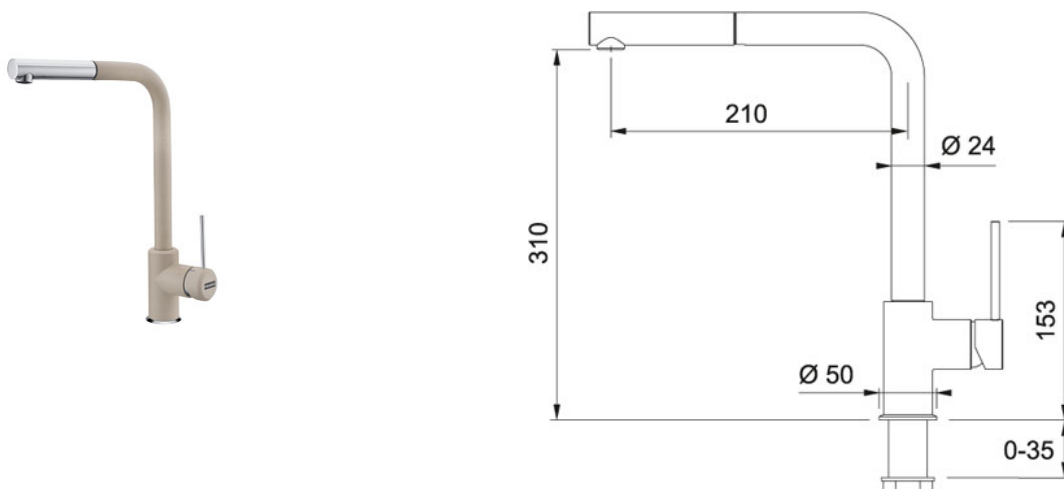

Выдвижной носик Хром/Сахара | 115.0476.821

МОДЕЛЬНЫЙ РЯД : Смесители | СЕРИЯ : Sirius | ВИД ПОКРЫТИЯ : Хром/Сахара | МОДЕЛЬ : Выдвижной носик

Смеситель с поворотным изливом и выдвижным шлангом. Идеально сочетается с дозатором Sirius в таком же исполнении цвета.

- управление сбоку с установкой рычага по желанию справа или слева
- корпус выполнен из высококачественной латуни с меньшим содержанием Zn, Pb
- угол поворота излива 360°
- керамический дисковый картридж 35 мм, обратный клапан
- длина выдвижного шланга 150 см
- гибкие соединительные шланги 400 мм
- высота смесителя 340 мм, высота излива 310 мм

TECHNICAL DATA

Исполнение	Выдвижной излив
Угол вращения	360 °
Диаметр	Ø 35 мм
Высота	344,00 mm
Тип ручки	Управление сбоку
Отверстие под смеситель	35
Картридж	Ø-35-ММ
Положение рычага	Справа
Гибкие шланги	подводка M10 (35 мм) X 3/8", длина 400 мм, втулки из нерж.стали