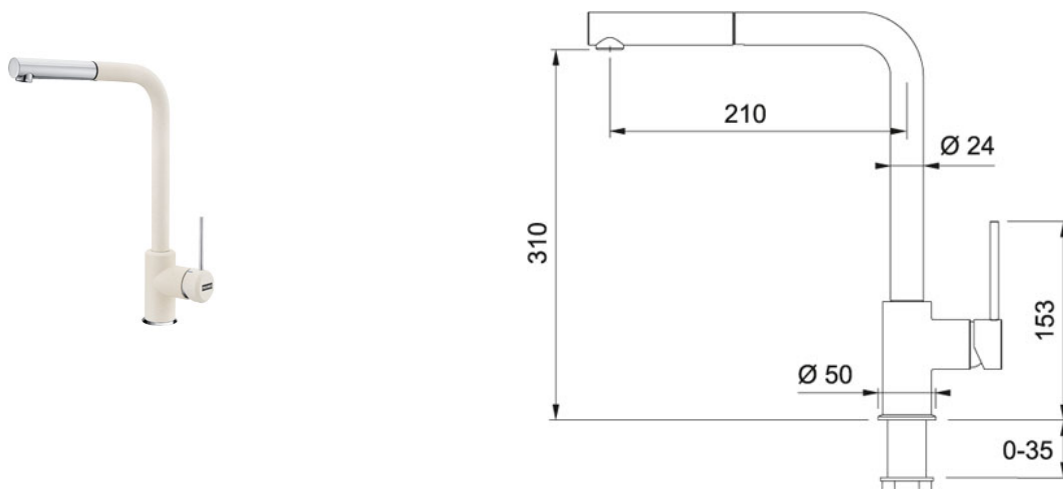

## Выдвижной носик Хром/Ваниль | 115.0476.830

МОДЕЛЬНЫЙ РЯД : Смесители | СЕРИЯ : Sirius | ВИД ПОКРЫТИЯ : Хром/Ваниль | МОДЕЛЬ : Выдвижной носик

Смеситель с поворотным изливом и выдвижным шлангом. Идеально сочетается с дозатором Sirius в таком же исполнении цвета.

- управление сбоку с установкой рычага по желанию справа или слева
- корпус выполнен из высококачественной латуни с меньшим содержанием Zn, Pb
- угол поворота излива 360°
- керамический дисковый картридж 35 мм, обратный клапан
- длина выдвижного шланга 150 см
- гибкие соединительные шланги 400 мм
- высота смесителя 340 мм, высота излива 310 мм

### TECHNICAL DATA

Исполнение	Выдвижной излив
Угол вращения	360 °
Диаметр	Ø 35 мм
Высота	344,00 mm
Тип ручки	Управление сбоку
Отверстие под смеситель	35
Картридж	Ø-35-ММ
Положение рычага	Справа
Гибкие шланги	подводка M10 (35 мм) X 3/8", длина 400 мм, втулки из нерж.стали