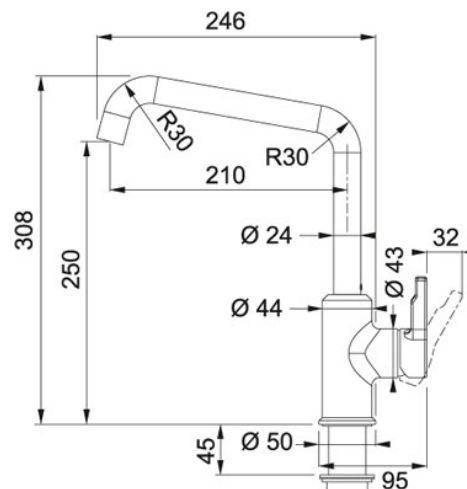

Поворотный излив Графит | 115.0595.070

МОДЕЛЬНЫЙ РЯД : Смесители | МОДЕЛЬ : Поворотный излив | ВИД ПОКРЫТИЯ : Графит | СЕРИЯ : Urban | ТИП МОНТАЖА : Стандартный

Смеситель с поворотным изливом серии Urban превосходно сочетается с мойками этой же серии.

- управление сбоку справа
- корпус выполнен из высококачественной латуни с низким содержанием свинца.
- угол поворота излива 360°
- керамический дисковый картридж
- гибкие шланги 450 мм
- отклонение рычага назад 10°
- высота смесителя 308 мм
- высота излива 250 мм

TECHNICAL DATA

Тип ручки	Управление сбоку
Отверстие под смеситель	Ø 35 мм
Картридж	керамические диски Ø 35
Угол вращения	150 °
Исполнение	Поворотный излив