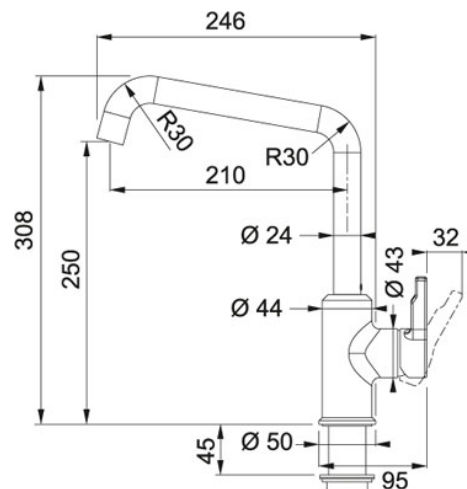

## Поворотный излив Серый | 115.0595.069

МОДЕЛЬНЫЙ РЯД : Смесители | МОДЕЛЬ : Поворотный излив | ВИД ПОКРЫТИЯ : Серый | СЕРИЯ : Urban | ТИП МОНТАЖА : Стандартный

Смеситель с поворотным изливом серии Urban превосходно сочетается с мойками этой же серии.

- управление сбоку справа
- корпус выполнен из высококачественной латуни с низким содержанием свинца.
- угол поворота излива 360°
- керамический дисковый картридж
- гибкие шланги 450 мм
- отклонение рычага назад 10°
- высота смесителя 308 мм
- высота излива 250 мм

### TECHNICAL DATA

Тип ручки	Управление сбоку
Отверстие под смеситель	Ø 35 мм
Картридж	керамические диски Ø 35
Угол вращения	150 °
Исполнение	Поворотный излив