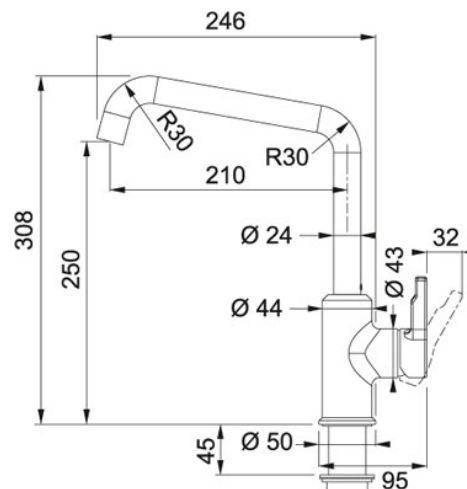

Поворотный излив Миндаль | 115.0595.066

МОДЕЛЬНЫЙ РЯД : Смесители | МОДЕЛЬ : Поворотный излив | ВИД ПОКРЫТИЯ : Миндаль | СЕРИЯ : Urban | ТИП МОНТАЖА : Стандартный

Смеситель с поворотным изливом серии Urban превосходно сочетается с мойками этой же серии.

- управление сбоку справа
- корпус выполнен из высококачественной латуни с низким содержанием свинца.
- угол поворота излива 360°
- керамический дисковый картридж
- гибкие шланги 450 мм
- отклонение рычага назад 10°
- высота смесителя 308 мм
- высота излива 250 мм

TECHNICAL DATA

Тип ручки	Управление сбоку
Отверстие под смеситель	Ø 35 мм
Картридж	керамические диски Ø 35
Угол вращения	150 °
Исполнение	Поворотный излив