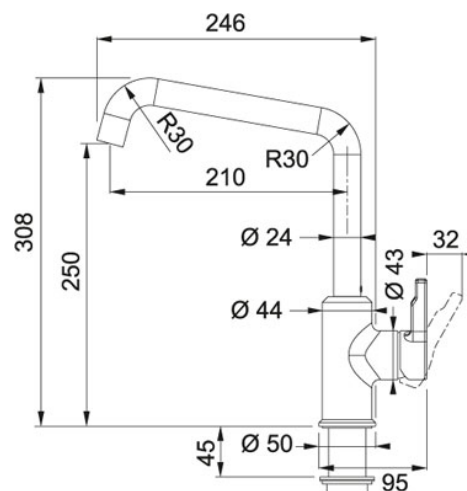

Поворотный излив Бежевый | 115.0595.064

МОДЕЛЬНЫЙ РЯД : Смесители | МОДЕЛЬ : Поворотный излив | ВИД ПОКРЫТИЯ : Бежевый | СЕРИЯ : Urban | ТИП МОНТАЖА : Стандартный

Смеситель с поворотным изливом серии Urban превосходно сочетается с мойками этой же серии.

- управление сбоку справа
- корпус выполнен из высококачественной латуни с низким содержанием свинца.
- угол поворота излива 360°
- керамический дисковый картридж
- гибкие шланги 450 мм
- отклонение рычага назад 10°
- высота смесителя 308 мм
- высота излива 250 мм

TECHNICAL DATA

Тип ручки	Управление сбоку
Отверстие под смеситель	Ø 35 мм
Картридж	керамические диски Ø 35
Угол вращения	150 °
Исполнение	Поворотный излив