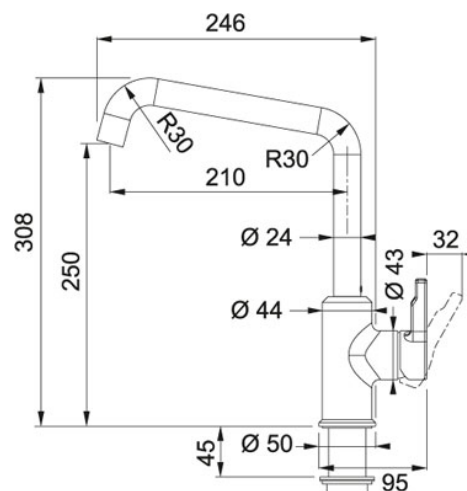

Поворотный излив Белый | 115.0595.068

МОДЕЛЬНЫЙ РЯД : Смесители | МОДЕЛЬ : Поворотный излив | ВИД ПОКРЫТИЯ : Белый | СЕРИЯ : Urban

Смеситель с поворотным изливом серии Urban превосходно сочетается с мойками этой же серии.

- управление сбоку справа
- корпус выполнен из высококачественной латуни с низким содержанием свинца.
- угол поворота излива 360°
- керамический дисковый картридж
- гибкие шланги 450 мм
- отклонение рычага назад 10°
- высота смесителя 308 мм
- высота излива 250 мм

TECHNICAL DATA

Тип ручки	Управление сбоку
Отверстие под смеситель	Ø 35 мм
Картридж	керамические диски Ø 35
Угол вращения	150 °
Угол вращения	150 °
Исполнение	Поворотный излив