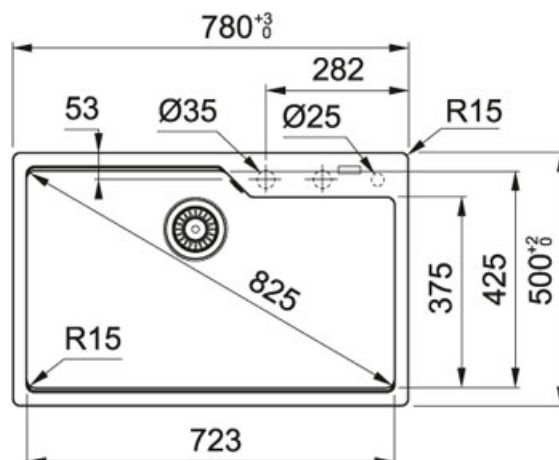

Fragranite Миндаль | 114.0595.795

МОДЕЛЬНЫЙ РЯД : Мойки | СЕРИЯ : Urban | МОДЕЛЬ : UBG 610-78 | ВИД ПОКРЫТИЯ : Fragranite Миндаль | ТИП МОНТАЖА : Врезная | ТИП МОНТАЖА : Вровень со столешницей

Серия Urban привлекает внимание необычным дизайном, в котором простые линии играют главную роль. Модели очень функциональны за счёт специального пониженного бортика внутри чаши, на который можно установить дополнительные аксессуары. Объемная и легкая перфорированная миска из пластика, деревянная доска с фиксацией по краям мойки размещаются на разных уровнях и определяют высокую функциональность при обработке продуктов.

Благодаря новой запатентованной системе быстрого монтажа FastFix® ваша мойка легко и без специальных приспособлений может быть установлена в столешницу. Запатентованная система Easy-Fix® подходит для всех типов столешниц от 12 мм. Мойки можно установить сверху или вровень со столешницей.

В комплект входит стоп-вентиль с круглым переливом, крепления FastFix®, специальный монтажный фланец для установки смесителя.

TECHNICAL DATA

Глубина чаши	230,00 mm
Длина чаши	723,00 mm
Ширина чаши	425,00 mm
Длина	780,00 mm
Ширина	500,00 mm
Длина выреза	744,00 mm
Ширина выреза	464,00 mm
Ширина шкафа	800,00 mm
Диаметр выпуска	3 1/2"
Угловой радиус	R: 15 mm
Расположение чаши	Нет