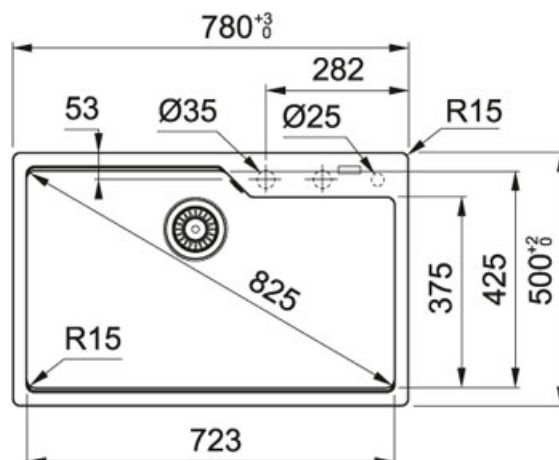

Fragranite Бежевый | 114.0595.793

МОДЕЛЬНЫЙ РЯД : Мойки | СЕРИЯ : Urban | МОДЕЛЬ : UBG 610-78 | ВИД ПОКРЫТИЯ : Fragranite Бежевый | ТИП МОНТАЖА : Врезная | ТИП МОНТАЖА : Вровень со столешницей

Серия Urban привлекает внимание необычным дизайном, в котором простые линии играют главную роль. Модели очень функциональны за счёт специального пониженного бортика внутри чаши, на который можно установить дополнительные аксессуары. Объемная и легкая перфорированная миска из пластика, деревянная доска с фиксацией по краям мойки размещаются на разных уровнях и определяют высокую функциональность при обработке продуктов.

Благодаря новой запатентованной системе быстрого монтажа FastFix® ваша мойка легко и без специальных приспособлений может быть установлена в столешницу. Запатентованная система Easy-Fix® подходит для всех типов столешниц от 12 мм. Мойки можно установить сверху или вровень со столешницей.

В комплект входит стоп-вентиль с круглым переливом, крепления FastFix®, специальный монтажный фланец для установки смесителя.

TECHNICAL DATA

Глубина чаши	230,00 mm
Длина чаши	723,00 mm
Ширина чаши	425,00 mm
Длина	780,00 mm
Ширина	500,00 mm
Длина выреза	744,00 mm
Ширина выреза	464,00 mm
Ширина шкафа	800,00 mm
Диаметр выпуска	3 1/2"
Угловой радиус	R: 15 mm
Расположение чаши	Нет