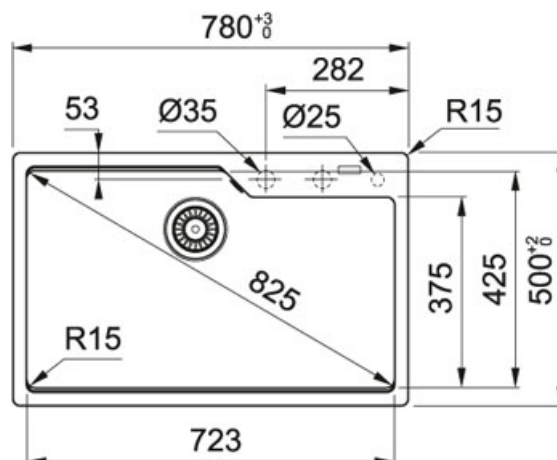

## Fragranite Сахара | 114.0595.780

МОДЕЛЬНЫЙ РЯД : Мойки | СЕРИЯ : Urban | МОДЕЛЬ : UBG 610-78 | ВИД ПОКРЫТИЯ : Fragranite Сахара | ТИП МОНТАЖА : Врезная | ТИП МОНТАЖА : Вровень со столешницей

Серия Urban привлекает внимание необычным дизайном, в котором простые линии и тонкая градация высоты крыла играют главную роль. Модели очень функциональны за счёт специального пониженного бортика внутри чаши, на который можно установить дополнительные аксессуары. Объемная и легкая перфорированная миска из пластика, деревянная доска с фиксацией по краям мойки размещаются на разных уровнях и определяют высокую функциональность при обработке продуктов.

Благодаря новой запатентованной системе быстрого монтажа FastFix® ваша мойка легко и без специальных приспособлений может быть установлена в столешницу. Запатентованная система Easy-Fix® подходит для всех типов столешниц от 12 мм. Мойки можно установить сверху или вровень со столешницей.

### TECHNICAL DATA

Глубина чаши	230,00 mm
Длина чаши	723,00 mm
Ширина чаши	425,00 mm
Длина	780,00 mm
Ширина	500,00 mm
Длина выреза	744,00 mm
Ширина выреза	464,00 mm
Ширина шкафа	800,00 mm
Диаметр выпуска	3 1/2"
Угловой радиус	R: 15 мм
Расположение чаши	Нет