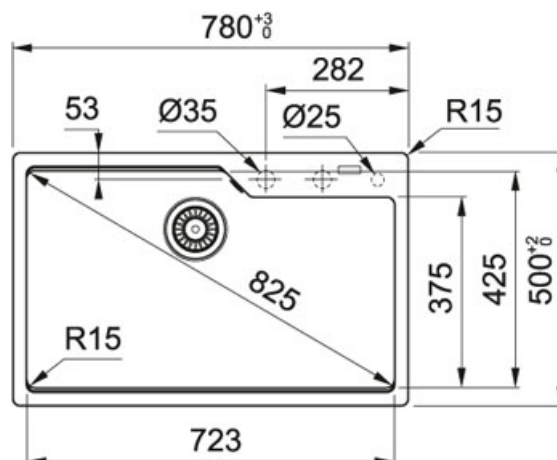

## Fragranite Ваниль | 114.0595.798

МОДЕЛЬНЫЙ РЯД : Мойки | СЕРИЯ : Urban | МОДЕЛЬ : UBG 610-78 | ВИД ПОКРЫТИЯ : Fragranite Ваниль | ТИП МОНТАЖА : Врезная | ТИП МОНТАЖА : Вровень со столешницей

Серия Urban привлекает внимание необычным дизайном, в котором простые линии играют главную роль. Модели очень функциональны за счёт специального пониженного бортика внутри чаши, на который можно установить дополнительные аксессуары. Объемная и легкая перфорированная миска из пластика, деревянная доска с фиксацией по краям мойки размещаются на разных уровнях и определяют высокую функциональность при обработке продуктов.

Благодаря новой запатентованной системе быстрого монтажа FastFix® ваша мойка легко и без специальных приспособлений может быть установлена в столешницу. Запатентованная система Easy-Fix® подходит для всех типов столешниц от 12 мм. Мойки можно установить сверху или вровень со столешницей.

### TECHNICAL DATA

Глубина чаши	230,00 mm
Длина чаши	723,00 mm
Ширина чаши	425,00 mm
Длина	780,00 mm
Ширина	500,00 mm
Длина выреза	744,00 mm
Ширина выреза	464,00 mm
Ширина шкафа	800,00 mm
Диаметр выпуска	3 1/2"
Угловой радиус	R: 15 мм
Расположение чаши	Нет