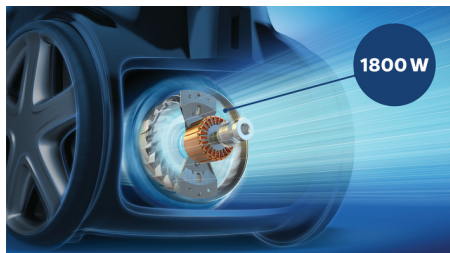

Превосходные характеристики

- Долговечный мотор 1800 Вт с высокой мощностью всасывания
- PowerCyclone 4 поддерживает высокую эффективность надолго
- Универсальная насадка обеспечивает великолепную уборку всех типов напольных покрытий
- Система фильтрации Super Clean Air удерживает > 99 % частиц
- Разработано и спроектировано в Нидерландах

Особенности

Долговечный мотор 1800 Вт

Долговечный мотор 1800 Вт обеспечивает мощность всасывания до 360 Вт для оптимальной уборки

Технология PowerCyclone 4

Технология PowerCyclone 4 ускоряет поток воздуха в цилиндрической камере для отделения пыли от воздуха, а также поддержания стабильно высокой мощности.