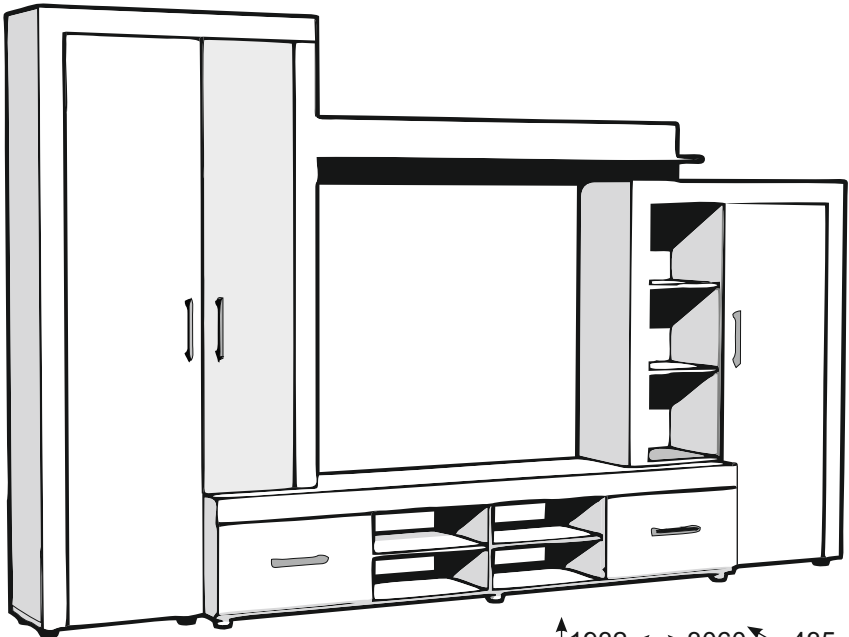

JERSEY WALL UNIT ГОСТИНАЯ ДЖЕРСИ

↑ 1932 ↔ 3060 ↘ 435

i

i

26x 4x 4x

2x

12x 2x

6x (90°H740)