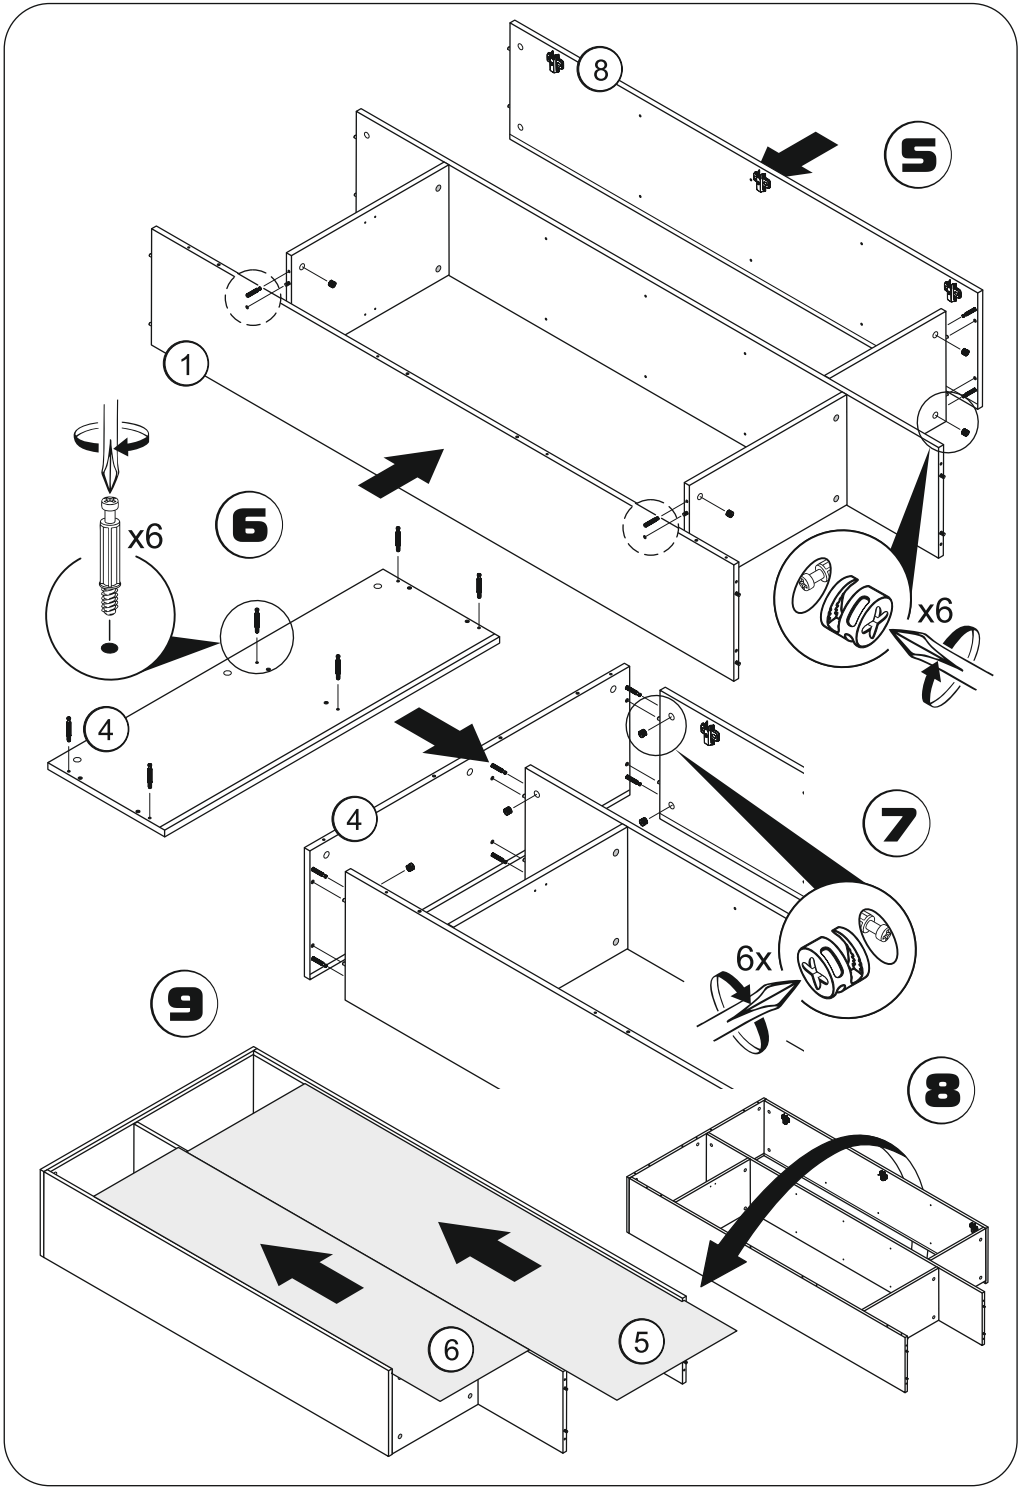

JERSEY WALL UNIT ГОСТИНАЯ ДЖЕРСИ

↑ 1932 ↔ 3060 ↘ 435

i

i

26x 4x 4x

2x

12x 2x

6x (90°H740)

Quantity

1/4	1	1872	324
3/4	1	1825	80
1/4	3	505	307
1/4	4	929	324
3/4	5	1882	519
3/4	6	1505	387
3/4	7	930	80
1/4	8	1504	324
3/4	9	373	298
1/4	10	374	307
1/4	11	1872	308
1/4	12	505	307
1/4	13	538	324
3/4	14	1819	446
3/4	15	1434	397