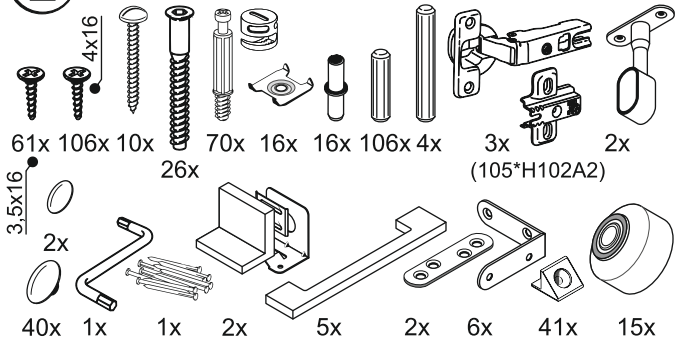

JERSEY WALL UNIT ГОСТИНАЯ ДЖЕРСИ

↑ 1932 ↔ 3060 ↘ 435

i

i

26x 4x 4x

2x

12x 2x

6x (90°H740)

Quantity

1/4	1	1872	324
3/4	1	1825	80
1/4	3	505	307
1/4	4	929	324
3/4	5	1882	519
3/4	6	1505	387
3/4	7	930	80
1/4	8	1504	324
3/4	9	373	298
1/4	10	374	307
1/4	11	1872	308
1/4	12	505	307
1/4	13	538	324
3/4	14	1819	446
3/4	15	1434	397

#	Quantity	↔	↗
---	----------	---	---

4/4	16	1	384	353
4/4	17	1	1981	384
4/4	18	1	1982	80
4/4	19	2	532	363
4/4	20	1	384	353
4/4	21	1	1981	384
4/4	22	1	368	353
4/4	23	2	435	363
4/4	24	1	368	353
4/4	25	1	368	353
4/4	26	2	350	200
4/4	27	2	457	200
4/4	28	2	467	344
4/4	29	2	350	200
4/4	30	2	543	300
4/4	31	1	1588	170
4/4	32	1	1590	220

46

#	Quantity	↔	↗
2/4	33	1	984 324
2/4	34	1	920 80
2/4	35	2	373 298
2/4	36	1	930 80
2/4	37	1	929 324
3/4	38	1	985 387
3/4	39	1	1362 518
2/4	40	1	1305 80
2/4	41	1	1352 324
2/4	42	2	503 298
2/4	43	1	505 307
2/4	44	1	538 324
2/4	45	1	1352 308
2/4	46	1	374 307
3/4	47	1	1299 453