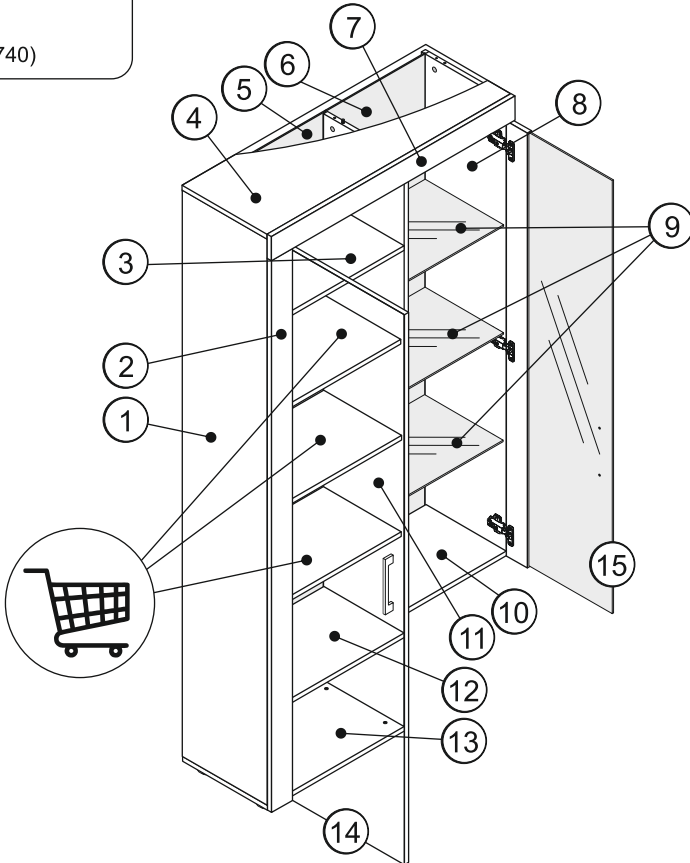

JERSEY WALL UNIT ГОСТИНАЯ ДЖЕРСИ

↑ 1932 ↔ 3060 ↘ 435

i

i

26x 4x 4x

2x

12x 2x

6x (90°H740)

Quantity

1/4	1	1872	324
3/4	1	1825	80
1/4	3	505	307
1/4	4	929	324
3/4	5	1882	519
3/4	6	1505	387
3/4	7	930	80
1/4	8	1504	324
3/4	9	373	298
1/4	10	374	307
1/4	11	1872	308
1/4	12	505	307
1/4	13	538	324
3/4	14	1819	446
3/4	15	1434	397