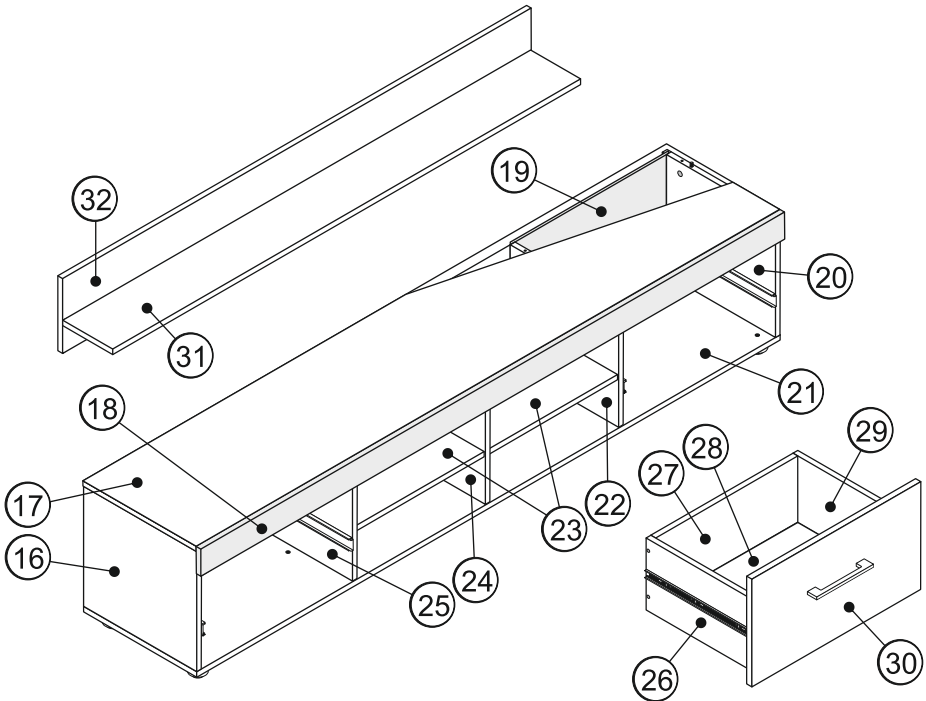

#	Quantity	↔	↗

4/4	16	1	384	353
4/4	17	1	1981	384
4/4	18	1	1982	80
4/4	19	2	532	363
4/4	20	1	384	353
4/4	21	1	1981	384
4/4	22	1	368	353
4/4	23	2	435	363
4/4	24	1	368	353
4/4	25	1	368	353
4/4	26	2	350	200
4/4	27	2	457	200
4/4	28	2	467	344
4/4	29	2	350	200
4/4	30	2	543	300
4/4	31	1	1588	170
4/4	32	1	1590	220