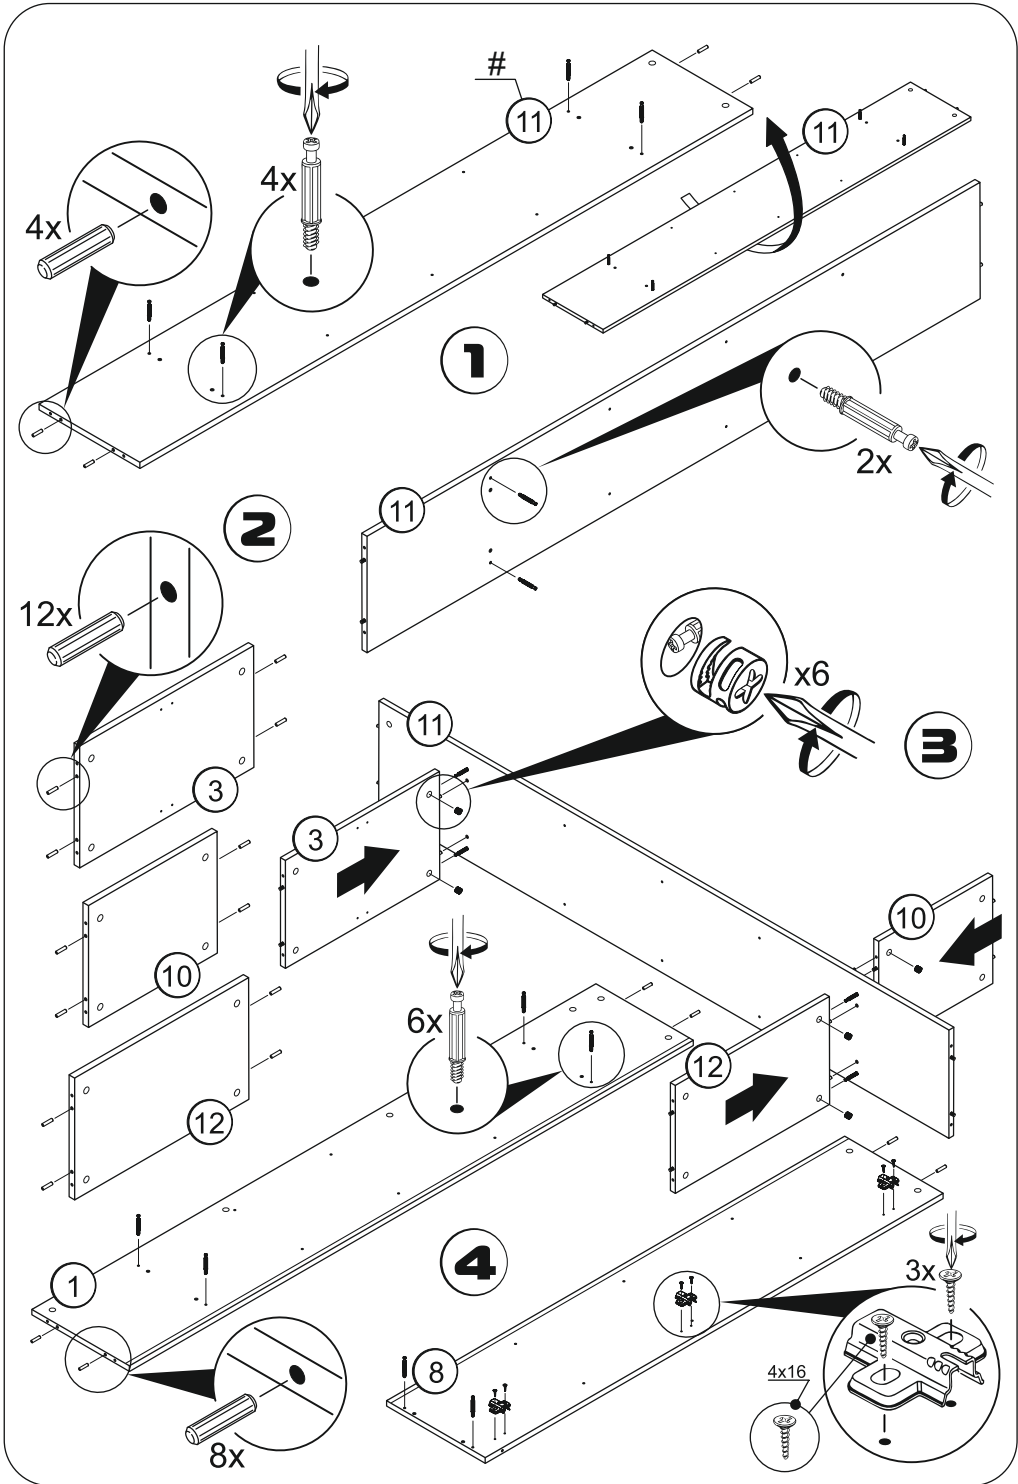

JERSEY WALL UNIT ГОСТИНАЯ ДЖЕРСИ

↑ 1932 ↔ 3060 ↘ 435

i

i

26x 4x 4x

2x

12x 2x

6x (90°H740)

Quantity

1/4	1	1872	324
3/4	1	1825	80
1/4	3	505	307
1/4	4	929	324
3/4	5	1882	519
3/4	6	1505	387
3/4	7	930	80
1/4	8	1504	324
3/4	9	373	298
1/4	10	374	307
1/4	11	1872	308
1/4	12	505	307
1/4	13	538	324
3/4	14	1819	446
3/4	15	1434	397

#	Quantity	↔	↗
---	----------	---	---

4/4	16	1	384	353
4/4	17	1	1981	384
4/4	18	1	1982	80
4/4	19	2	532	363
4/4	20	1	384	353
4/4	21	1	1981	384
4/4	22	1	368	353
4/4	23	2	435	363
4/4	24	1	368	353
4/4	25	1	368	353
4/4	26	2	350	200
4/4	27	2	457	200
4/4	28	2	467	344
4/4	29	2	350	200
4/4	30	2	543	300
4/4	31	1	1588	170
4/4	32	1	1590	220

46

#	Quantity	↔	↗
2/4	33	1	984 324
2/4	34	1	920 80
2/4	35	2	373 298
2/4	36	1	930 80
2/4	37	1	929 324
3/4	38	1	985 387
3/4	39	1	1362 518
2/4	40	1	1305 80
2/4	41	1	1352 324
2/4	42	2	503 298
2/4	43	1	505 307
2/4	44	1	538 324
2/4	45	1	1352 308
2/4	46	1	374 307
3/4	47	1	1299 453