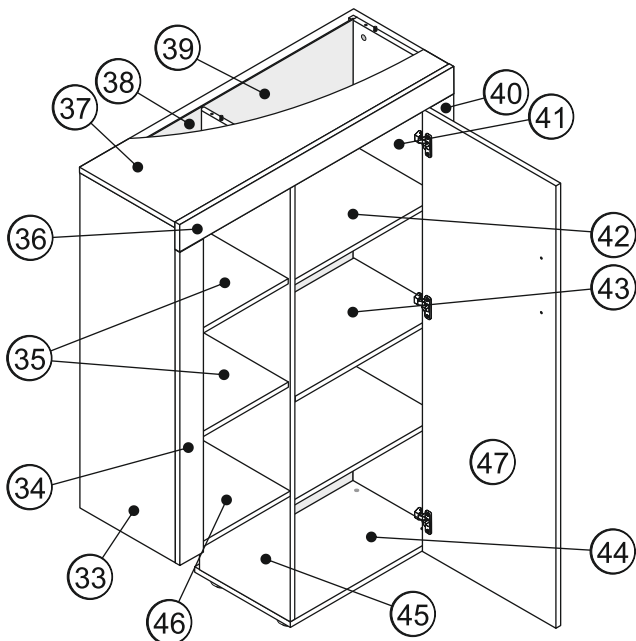

46

#	Quantity	↔	↗
2/4	33	1	984 324
2/4	34	1	920 80
2/4	35	2	373 298
2/4	36	1	930 80
2/4	37	1	929 324
3/4	38	1	985 387
3/4	39	1	1362 518
2/4	40	1	1305 80
2/4	41	1	1352 324
2/4	42	2	503 298
2/4	43	1	505 307
2/4	44	1	538 324
2/4	45	1	1352 308
2/4	46	1	374 307
3/4	47	1	1299 453