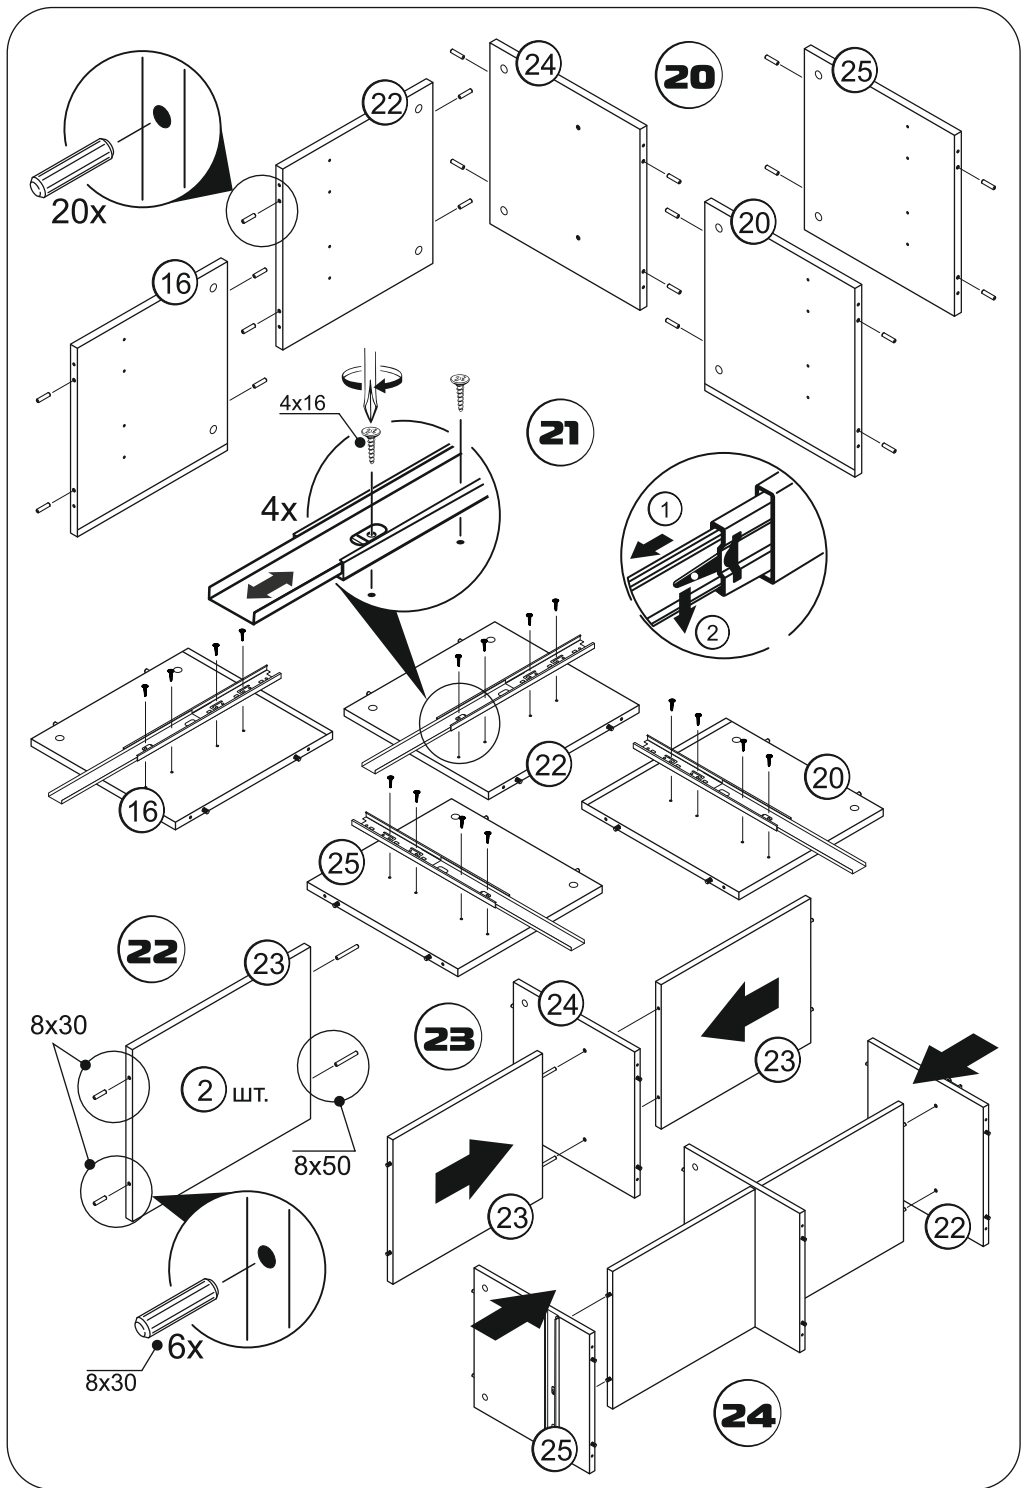

JERSEY WALL UNIT ГОСТИНАЯ ДЖЕРСИ

↑ 1932 ↔ 3060 ↘ 435

i

i

26x 4x 4x

2x

12x 2x

6x (90°H740)

Quantity

1/4	1	1872	324
3/4	1	1825	80
1/4	3	505	307
1/4	4	929	324
3/4	5	1882	519
3/4	6	1505	387
3/4	7	930	80
1/4	8	1504	324
3/4	9	373	298
1/4	10	374	307
1/4	11	1872	308
1/4	12	505	307
1/4	13	538	324
3/4	14	1819	446
3/4	15	1434	397

#	Quantity	↔	↗
---	----------	---	---

4/4	16	1	384	353
4/4	17	1	1981	384
4/4	18	1	1982	80
4/4	19	2	532	363
4/4	20	1	384	353
4/4	21	1	1981	384
4/4	22	1	368	353
4/4	23	2	435	363
4/4	24	1	368	353
4/4	25	1	368	353
4/4	26	2	350	200
4/4	27	2	457	200
4/4	28	2	467	344
4/4	29	2	350	200
4/4	30	2	543	300
4/4	31	1	1588	170
4/4	32	1	1590	220