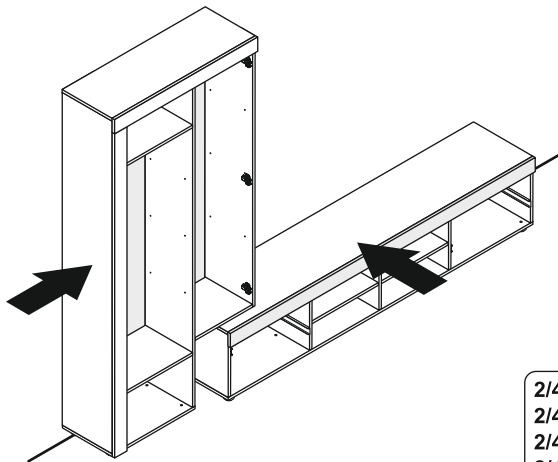

46

#	Quantity	↔	↗
2/4	33	1	984 324
2/4	34	1	920 80
2/4	35	2	373 298
2/4	36	1	930 80
2/4	37	1	929 324
3/4	38	1	985 387
3/4	39	1	1362 518
2/4	40	1	1305 80
2/4	41	1	1352 324
2/4	42	2	503 298
2/4	43	1	505 307
2/4	44	1	538 324
2/4	45	1	1352 308
2/4	46	1	374 307
3/4	47	1	1299 453