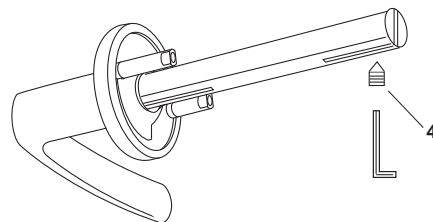

Инструкция по установке

1. Перед началом установки открутите и снимите внешнюю накладку ручки.

Рис.2

Рис.3

2. Выберите способ фиксации ручки: Саморезы для дверей из массива (Рис.4, п.6), установка (Рис.4) или стяжные винты (Рис.5, п.5), установка (Рис.5).

2.а. Установка ручек на саморезы для дверей из массива:

Рис.4

2.б. Установка ручек на стяжные винты:

Рис.5

3. Закрепите на квадрате ручки винтом 4, паз под винт фиксации должен быть снизу (Рис.6).

Рис.6

4. Установите обратно декоративные накладки на ручку и закрутите их.