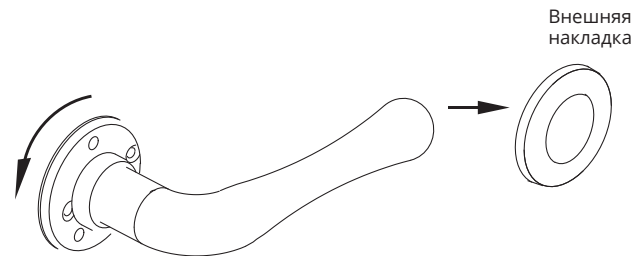

Инструкция по установке

1. Перед началом установки открутите и снимите внешнюю накладку ручки.

Рис.2

Рис.3

2. Выберите способ фиксации ручки: Саморезы для дверей из массива (Рис.4, п.6), установка (Рис.4) или стяжные винты (Рис.5, п.5), установка (Рис.5).

2.а. Установка ручек на саморезы для дверей из массива:

Рис.4

2.б. Установка ручек на стяжные винты:

Рис.5

3. Закрепите на квадрате ручки винтом 4, паз под винт фиксации должен быть снизу (Рис.6).

Рис.6

4. Установите обратно декоративные накладки на ручку и закрутите их.