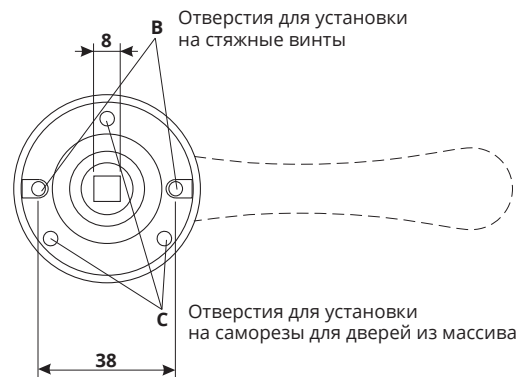

Инструкция по установке

1. Перед началом установки открутите и снимите внешнюю накладку ручки.

Рис.2

Рис.3

2. Выберите способ фиксации ручки: Саморезы для дверей из массива (Рис.4, п.6), установка (Рис.4) или стяжные винты (Рис.5, п.5), установка (Рис.5).