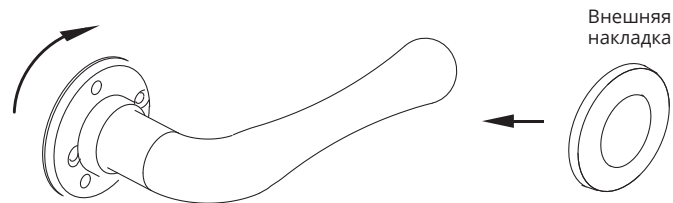

Инструкция по установке

1. Перед началом установки открутите и снимите внешнюю накладку ручки.

Рис.2

Рис.3

2. Выберите способ фиксации ручки: Саморезы для дверей из массива (Рис.4, п.6), установка (Рис.4) или стяжные винты (Рис.5, п.5), установка (Рис.5).

2.а. Установка ручек на саморезы для дверей из массива:

Рис.4

2.б. Установка ручек на стяжные винты:

Рис.5

3. Закрепите на квадрате ручки винтом 4, паз под винт фиксации должен быть снизу (Рис.6).

Рис.6

4. Установите обратно декоративные накладки на ручку и закрутите их.