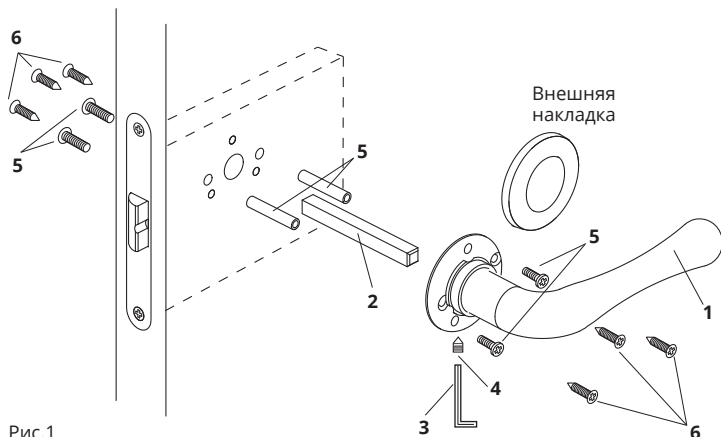

Ручки дверные серии 14

Code Deco

Назначение и общие характеристики

Ручки дверные предназначены для установки на межкомнатные и входные двери вместе с замком или защелкой (приобретаются отдельно), могут быть доукомплектованы накладкой на цилиндрический механизм секретности или фиксатором WC.

Рис.1

Комплектность поставки

- | | |
|--|-------|
| 1. Ручки дверные | 2 шт. |
| 2. Квадрат 8x8x105 мм | 1 шт. |
| 3. Ключ шестигранный | 1 шт. |
| 4. Винт фиксации | 2 шт. |
| 5. Комплект крепежа для установки на стяжные винты | 1 шт. |
| 6. Комплект крепежа для установки на саморезы | 1 шт. |

Инструкция по установке

1. Перед началом установки открутите и снимите внешнюю накладку ручки.

Рис.2

Рис.3

2. Выберите способ фиксации ручки: Саморезы для дверей из массива (Рис.4, п.6), установка (Рис.4) или стяжные винты (Рис.5, п.5), установка (Рис.5).