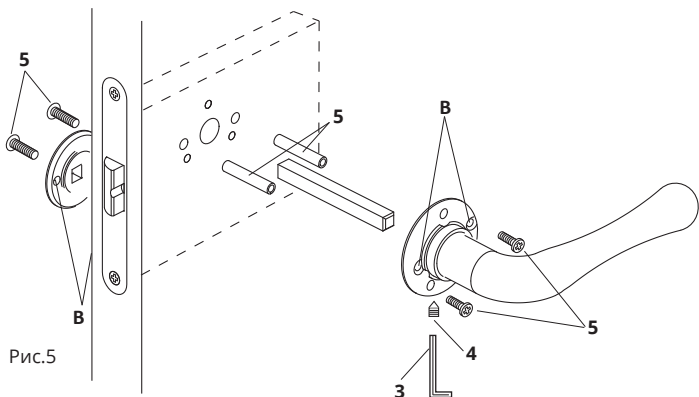

Инструкция по установке

1. Перед началом установки открутите и снимите внешнюю накладку ручки.

Рис.2

Рис.3

2. Выберите способ фиксации ручки: Саморезы для дверей из массива (Рис.4, п.6), установка (Рис.4) или стяжные винты (Рис.5, п.5), установка (Рис.5).

2.а. Установка ручек на саморезы для дверей из массива:

Рис.4

2.б. Установка ручек на стяжные винты:

Рис.5

3. Закрепите на квадрате ручки винтом 4, паз под винт фиксации должен быть снизу (Рис.6).

Рис.6

4. Установите обратно декоративные накладки на ручку и закрутите их.