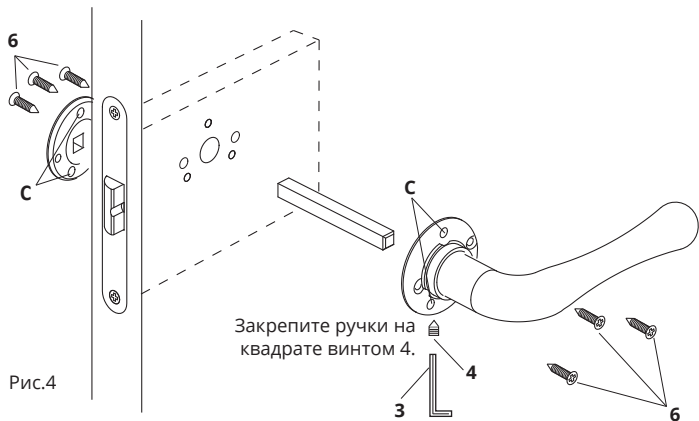

Инструкция по установке

1. Перед началом установки открутите и снимите внешнюю накладку ручки.

Рис.2

Рис.3

2. Выберите способ фиксации ручки: Саморезы для дверей из массива (Рис.4, п.6), установка (Рис.4) или стяжные винты (Рис.5, п.5), установка (Рис.5).

2.а. Установка ручек на саморезы для дверей из массива:

Рис.4

2.б. Установка ручек на стяжные винты:

Рис.5

3. Закрепите на квадрате ручки винтом 4, паз под винт фиксации должен быть снизу (Рис.6).

Рис.6

4. Установите обратно декоративные накладки на ручку и закрутите их.