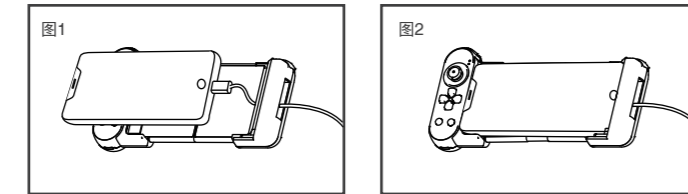

使用产品时给手机充电操作方法

- 1.先将充电线穿过右手柄, 然后连接手机, 再将手柄装配在手柄卡槽内;
- 2.安装完成, 如下图2;