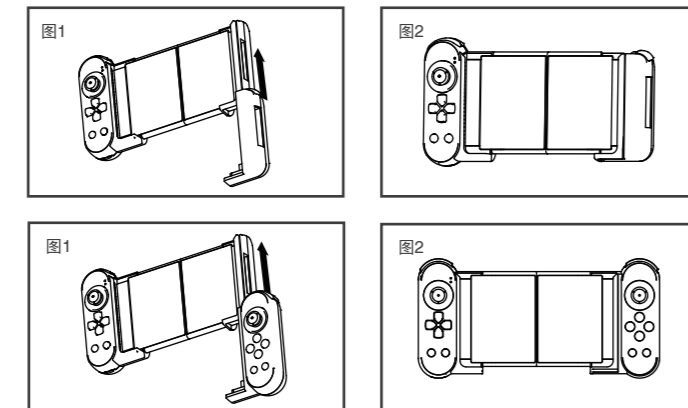

右手柄安装和拆卸方法

- 1.将右手柄按下图1箭头所示, 往上推至卡住手柄即可;
- 2.安装完成, 如下图2;

- 3.当需要拆卸右手柄时, 按住产品背面的R1/R2按钮同时将右手柄向下拉, 即可将右手柄拆卸;