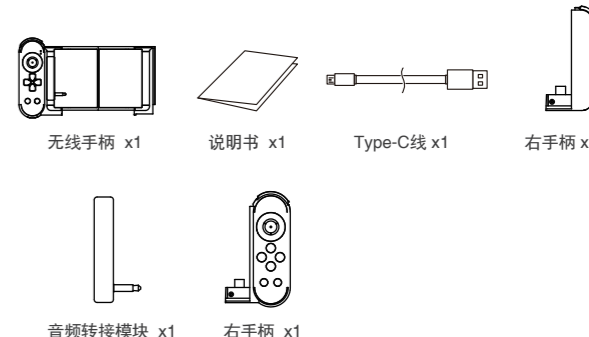

产品清单:

IPEGA属于 IPEGA LIMITED 所有。

专利号: ZL201930338129.7