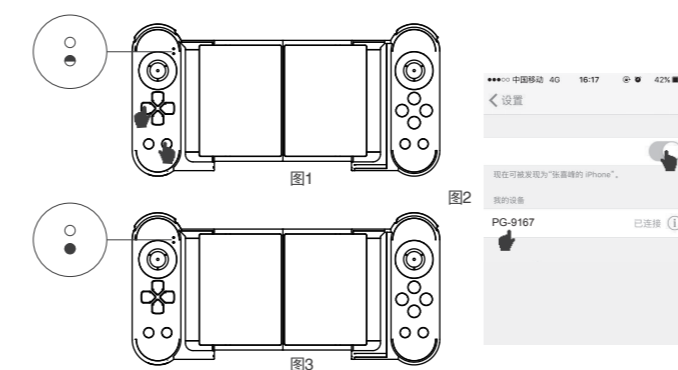

IOS V3 直玩模式:

同时按十字键"左键"+HOME键2秒进入V3直玩配对模式(iOS), 手柄蓝色LED灯快闪, 当苹果手机/平板搜索到"PG-9167"设备名时, 选择连接! 连接成功后, 手柄蓝色LED灯常亮! 已成功连接过, 可以直接按HOME键, 蓝色LED灯慢闪, 自动回连!