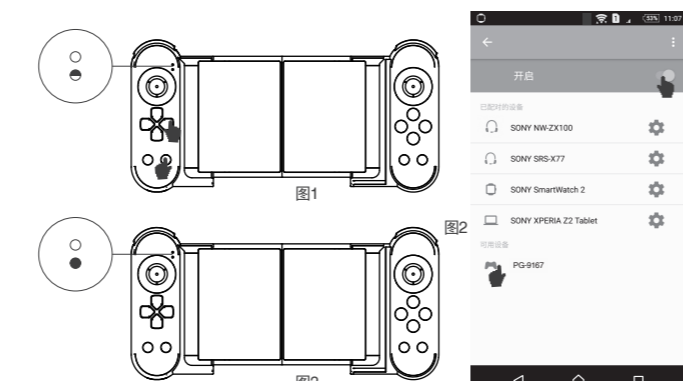

产品使用说明:

安卓V3 直玩模式(此模式不支持单手柄操作):

同时按十字键"右键"+HOME键2秒进入V3直玩配对模式(安卓), 手柄蓝色LED灯快闪, 当安卓手机/平板搜索到"PG-9167"设备名时, 选择连接! 连接成功后, 手柄蓝色LED灯常亮! 已成功连接过, 可以直接按HOME键, 蓝色LED灯慢闪, 自动回连!