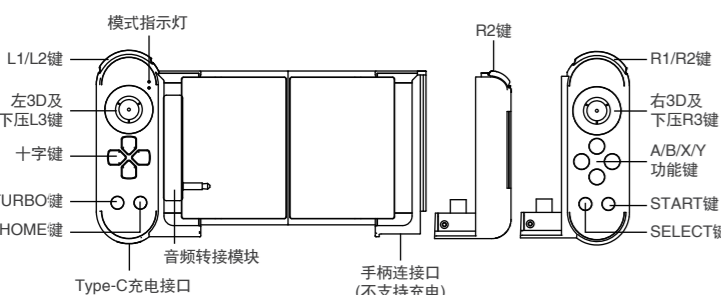

Dual Thorn BT Game Controller

Product Manual(PG-9167)

Product application instruction:

- 1.This product support direct-play mode for Android/iOS, especially designed for (PUBG Mobile) 、(Arena of Valor) 、(Knives Out) ect., Plug & Play, other game app and activation are both non-necessary, makes the setting process easier (support Android 6.0 or above, iOS 11.0 or above);
- 2.This product is compatible with Android/iOS smartphone/tablet, smart TV which are enabled to play games after wireless connection.
- 3.The extendable size maximum to 135-250mm, able to hold 11 inch ipad pro;
- 4.The right joystick is detachable, and the left is non-detachable, it can be treated as a single hand gamepad (Support Hot Swap);
- 5.Accessories includes a wired audio converter module,makes wired audio connection possible;
- 6.This product support TURBO function,brings better game experience for the player.
- 7.Ergonomic design, comfortable feeling;

Button Illustration

Installation and detachable method of right joystick

- 1.Press the right joystick as shown by the arrow in Figure 1 below, and push it upward until the joystick is stuck;
- 2.The installation is completed, as shown in Figure 2 below;

How to charge the mobile phone while using the gamepad

1. Pass the charging cable through the right joystick first, then connect the mobile phone, and then align the gamepad in the gamepad slot,;
2. The installation is completed, as shown in Figure 2 below;

Electrical Parameters:

- 1.Working voltage: DC3.7V;
- 2.Working current: <15mA;
- 3.Static current: <15uA;
- 4.Play time: >15H;
- 5.Input voltage/current: DC5V/500mA;
- 6.Charging: around 2hrs;
- 7.BT 4.0, transmission distance: <=8M;
- 8.Battery: 380mAh;
- 9.Standby time: 30 days after fully charged;