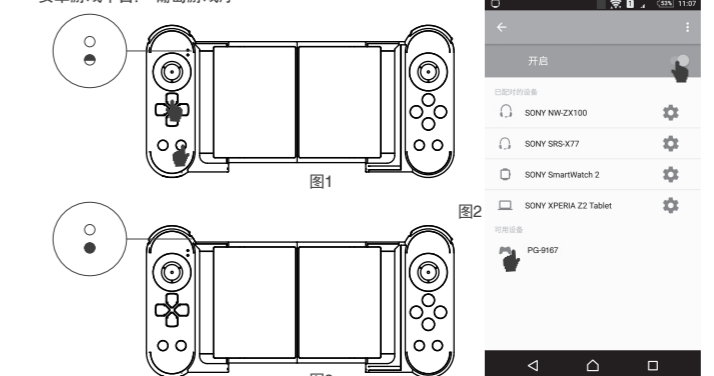

安卓标准游戏模式:

同时按十字键"上键"+HOME键2秒进入安卓标准游戏配对模式, 手柄蓝色LED灯快闪, 当安卓手机/安卓平板/安卓智能电视搜索到"PG-9167"设备名时, 选择连接! 连接成功后, 手柄蓝色LED灯常亮! 已成功连接过, 可以直接按HOME键, 蓝色LED灯慢闪, 自动回连!

TURBO功能

1. a.动作键包括(A/B/X/Y/L1/L2/R1/R2)八个按键, 均可手动设置TURBO功能;
2. b.设置方式: 长按动作键, 再轻按TURBO键开启, 长按动作键, 再轻按TURBO键, TURBO功能关闭;
3. c.产品休眠, 关机, 重启手柄后, 之前设置TURBO功能自动清除, 若启用TURBO功能, 必须重新设置!

手柄充电/休眠/唤醒/关机功能:

- ① 手柄充电功能:
  - a. 低电时, 橙色LED灯闪烁提示;
  - b. 充电时, 橙色LED灯长亮提示;
  - c. 充满时, 橙色LED灯熄灭;
- ② 手柄休眠/唤醒/关机功能:
  - a. 游戏手柄在10分钟内无任何按键操作时自动关机休眠;
  - b. 当需要重新使用时需按HOME键唤醒即可回连;
  - c. 在开机状态下, 长按HOME键3秒, 产品关机, 所有LED指示灯熄灭;

注意事项:

- 1.请不要把本产品放在潮湿或高温地方存储;
- 2.不要敲击、摔打、棒打、刺穿、或试图去分解本产品, 以免对产品造成不必要的损害;
- 3.产品内置电池, 请勿和垃圾一起丢弃;
- 4.不要在靠近火或其它热源的地方对手柄进行充电。
- 5.非专业人员请勿拆卸本产品, 否则不在售后保修服务内;