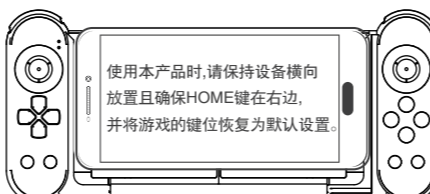

产品特性参数:

- 1.工作电压: DC3.7V;
- 2.工作电流: <15mA;
- 3.静态电流: <15uA;
- 4.持续使用时间: >15H;
- 5.输入电压/电流: DC5V/500mA;
- 6.充电时间: 约2小时;
- 7.蓝牙4.0, 传输距离: <=8M;
- 8.电池容量: 380mAh;
- 9.待机时间: 满电放置30天;