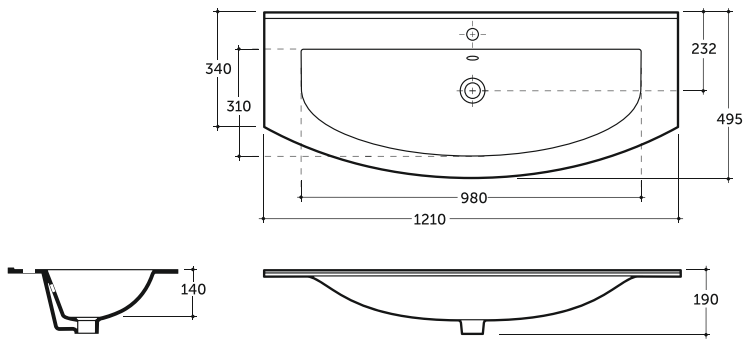

**УМЫВАЛЬНИК БАРИ 120 ВСТРАИВАЕМЫЙ**  
**WASH-BASIN BARI 120 PLUGGABLE**

Нетто: 17,9 кг.    Брутто: 20,2 кг.  
Net: 17,9 kg.    Gross: 20,2 kg.

Количество изделий в транспортном пакете, шт.: 5.  
Quantity of pieces per transport pack, pcs.: 5.