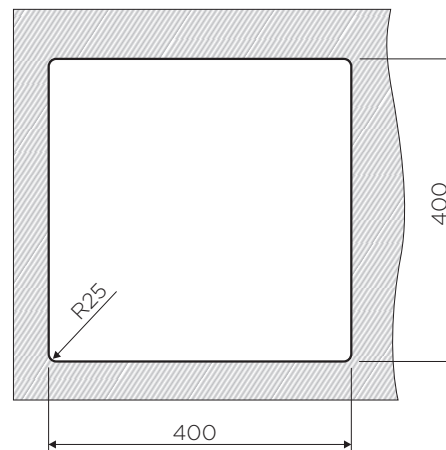

TADZAVA 44-Q (IN)

TADZAVA 22-IN 4993082

Stainless steel 304

Base 45

Weight (kilogram) 2,7

Подстольный монтаж

TADZAVA 44-Q (IN)

Stainless steel 304

Base 45

TADZAVA 22-IN 4993082

Weight (kilogram) 2,7