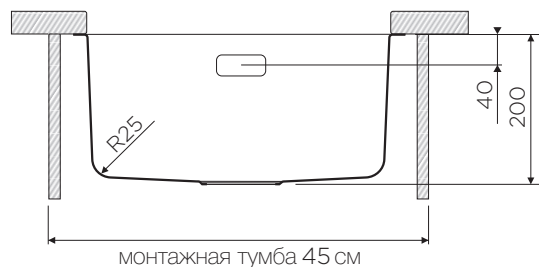

TADZAVA 44-Q (IN)

TADZAVA 22-IN 4993082

Stainless steel 304

Base 45

Weight (kilogram) 2,7

Подстольный монтаж

TADZAVA 44-Q (IN)

Stainless steel 304

Base 45

TADZAVA 22-IN 4993082

Weight (kilogram) 2,7