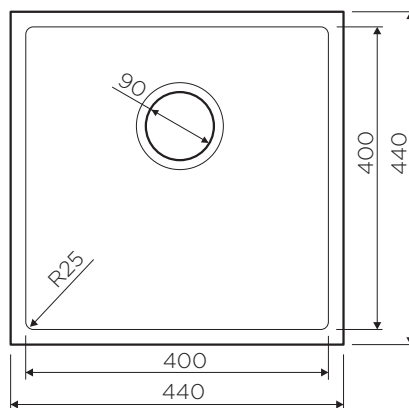

TADZAVA 44-Q (IN)

TADZAVA 22-IN 4993082

Stainless steel 304

Base 45

Weight (kilogram) 2,7

Подстольный монтаж

TADZAVA 44-Q (IN)

Stainless steel 304

Base 45

TADZAVA 22-IN 4993082

Weight (kilogram) 2,7