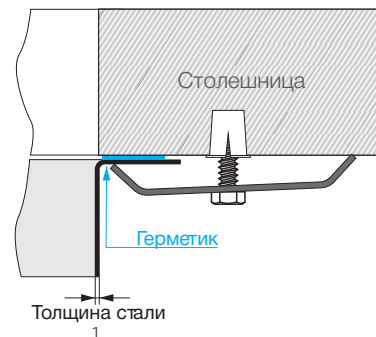

TADZAVA 44-Q (IN)

TADZAVA 22-IN 4993082

Stainless steel 304

Base 45

Weight (kilogram) 2,7

Подстольный монтаж

TADZAVA 44-Q (IN)

Stainless steel 304