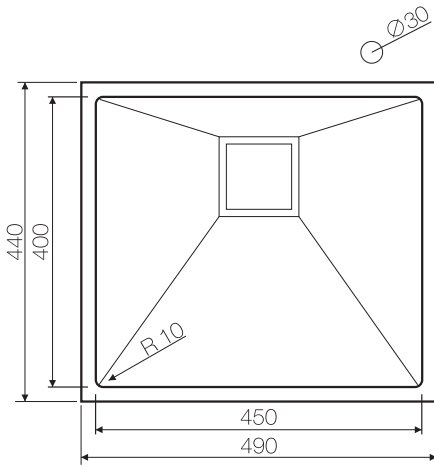

Подстольный монтаж

Нерж. сталь 304

База 60

Вес (кг) 6,45