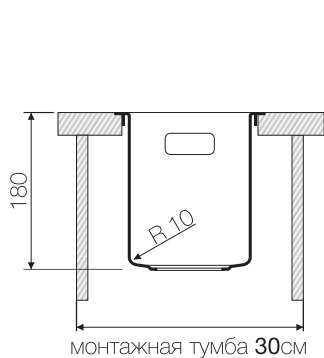

Вес (кг) 3,95

Врезной монтаж

www.omokiri.ru

Нерж. сталь 304

База 30

Вес (кг) 3,95

Монтаж вровень со столешницей

Нерж. сталь 304