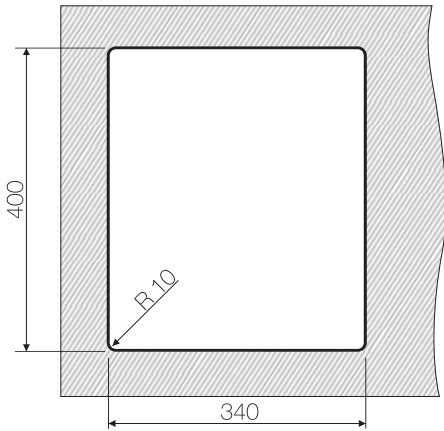

Подстольный монтаж

Нерж. сталь 304

База 45

Вес (кг) 5,7