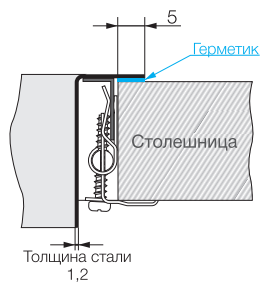

Врезной монтаж