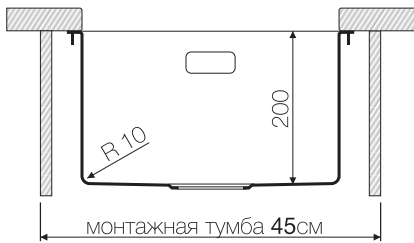

Подстольный монтаж

Нерж. сталь 304

База 45

Вес (кг) 5,7