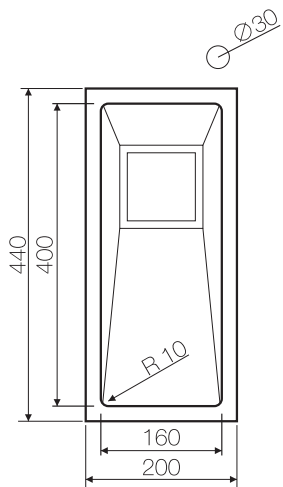

Подстольный монтаж

Нерж. сталь 304

База 30

Вес (кг) 3,4