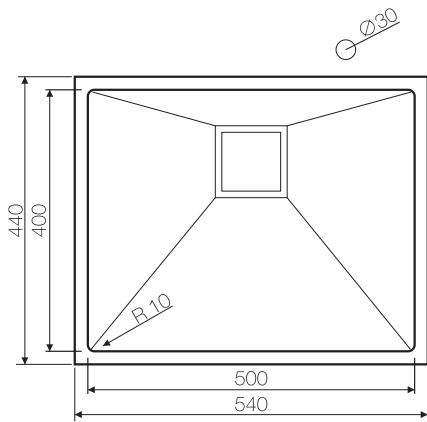

www.omoikiri.ru