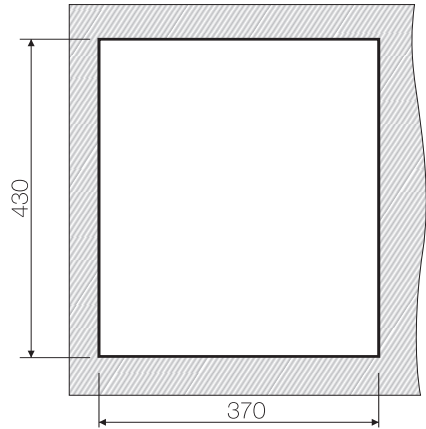

www.omokiri.ru