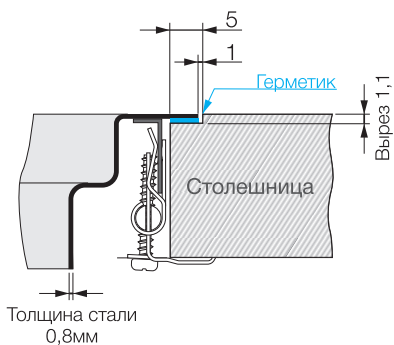

Врезной монтаж

www.omokiri.ru

Нерж. сталь 304

База 40

Вес (кг) 2,6

Монтаж вровень со столешницей

Нерж. сталь 304

База 40