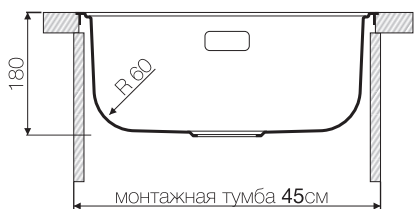

Монтаж вровень со столешницей

Нерж. сталь 304

База 45

Вес (кг) 3,06