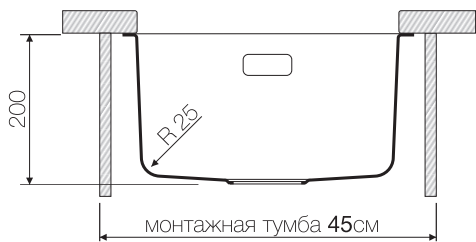

Подстольный монтаж

Нерж. сталь 304

База 45

Вес (кг) 3,58