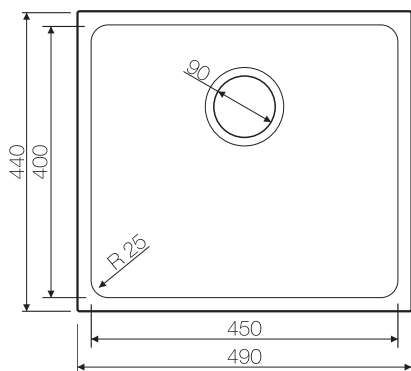

Монтаж вровень со столешницей

Нерж. сталь 304

База 45

Вес (кг) 3,06

TADZAVA 49

TADZAVA 49-IN 4993074
TADZAVA 49-AB 4993075
TADZAVA 49-GM 4993076

Подстольный монтаж

Нерж. сталь 304