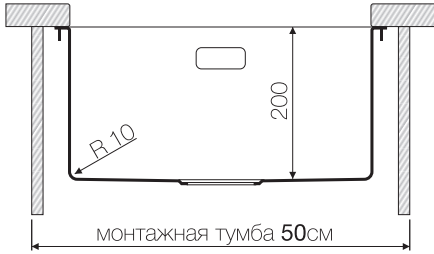

Вес (кг) 5,7

TAKI 44-U

TAKI 44-U 4993044

Подстольный монтаж

Нерж. сталь 304

База 50

Вес (кг) 5,95

Врезной монтаж