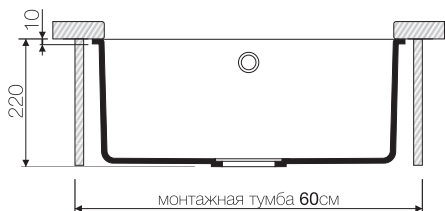

Подстольный монтаж

- — Рекомендуемые отверстия для монтажа

TETOGranit

База 60

Вес (кг) 8