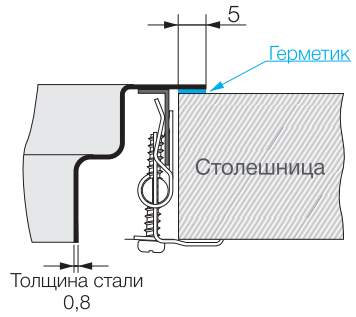

Врезной монтаж