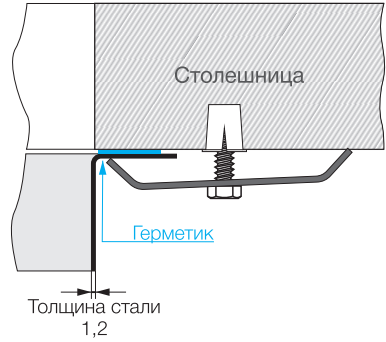

Вес (кг) 5,7

TAKI 44-U

TAKI 44-U 4993044

Подстольный монтаж

Нерж. сталь 304

База 50

Вес (кг) 5,95

Врезной монтаж