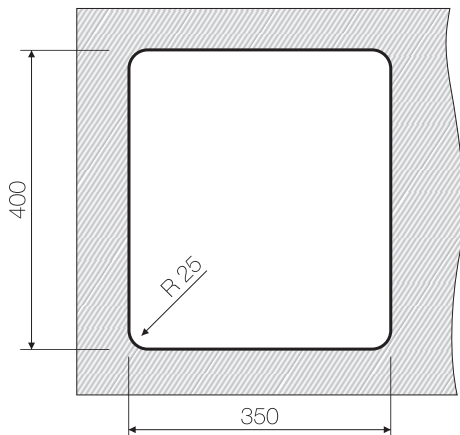

Подстольный монтаж

Нерж. сталь 304

База 45

Вес (кг) 3,58