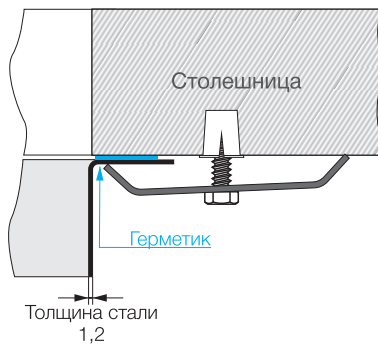

Подстольный монтаж

Нерж. сталь 304

База 30

Вес (кг) 3,95