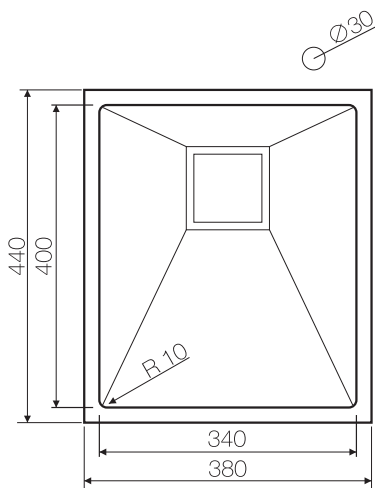

Врезной монтаж

www.omokiri.ru

Ø30

Нерж. сталь 304

База 40

Вес (кг) 4,85

Монтаж вровень со столешницей

Нерж. сталь 304