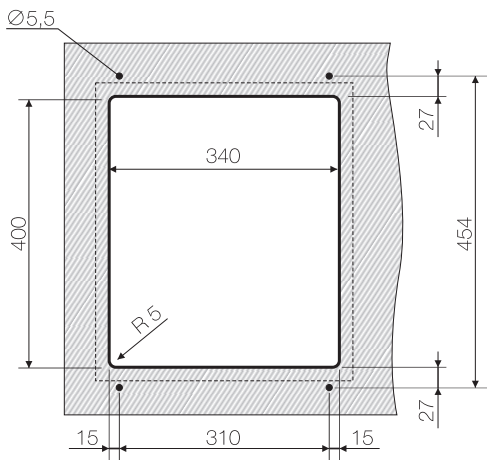

Подстольный монтаж

- — Рекомендуемые отверстия для монтажа

TETOGranit

База 45

Вес (кг) 5,75