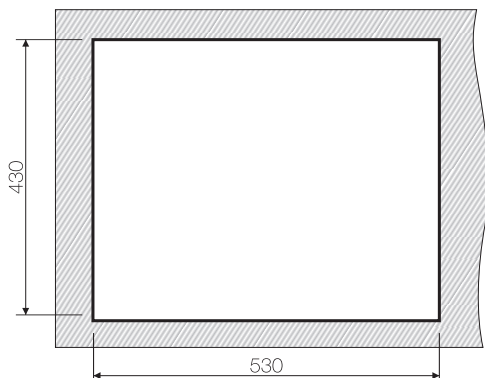

www.omoikiri.ru