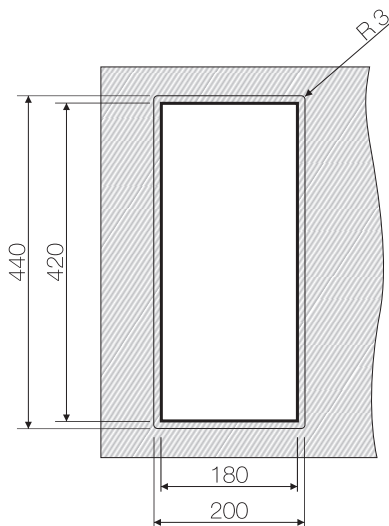

Вес (кг) 3,95

Врезной монтаж

www.omokiri.ru

Нерж. сталь 304

База 30

Вес (кг) 3,95

Монтаж вровень со столешницей

Нерж. сталь 304