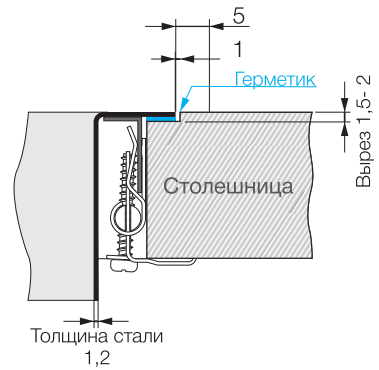

Врезной монтаж

www.omokiri.ru

Нерж. сталь 304

База 40

Вес (кг) 5,7

Монтаж вровень со столешницей

Нерж. сталь 304

База 40