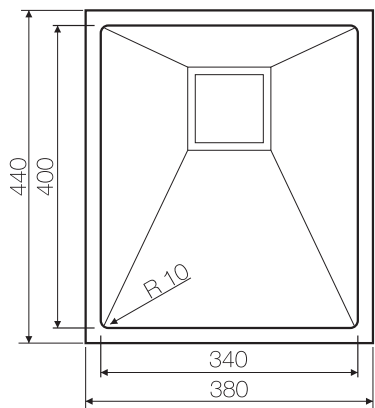

Врезной монтаж

www.omokiri.ru

Ø30

Нерж. сталь 304

База 40

Вес (кг) 4,85

Монтаж вровень со столешницей

Нерж. сталь 304