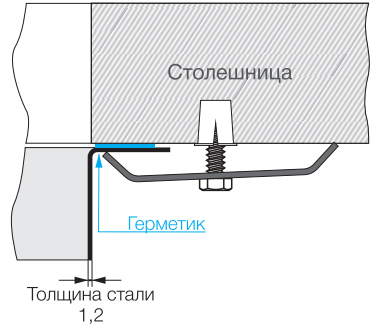

Подстольный монтаж

Нерж. сталь 304

База 60

Вес (кг) 6,45