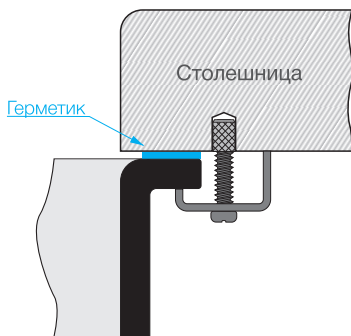

Подстольный монтаж

- — Рекомендуемые отверстия для монтажа

TETOGranit

База 30

Вес (кг) 3,4