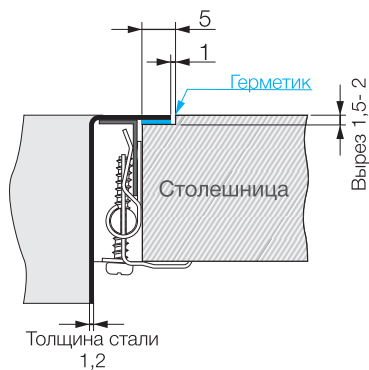

Врезной монтаж

www.omokiri.ru

Ø30

Нерж. сталь 304

База 40

Вес (кг) 4,85

Монтаж вровень со столешницей

Нерж. сталь 304