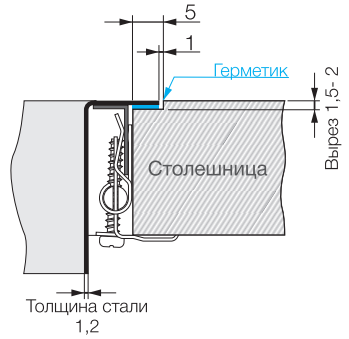

www.omoikiri.ru

Нерж. сталь 304

База 45

Вес (кг) 5,95

Врезной монтаж

Нерж. сталь 304

База 45

Вес (кг) 5,95