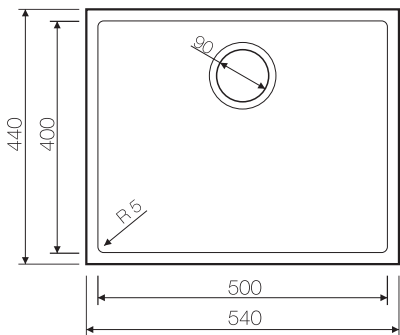

Подстольный монтаж

- — Рекомендуемые отверстия для монтажа

TETOGranit

База 60

Вес (кг) 8