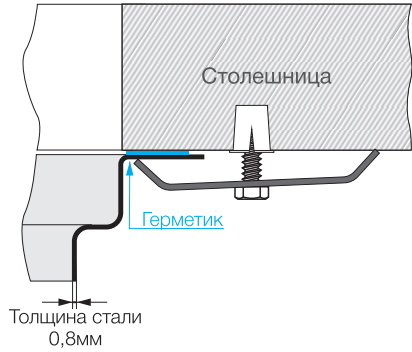

База 60

Вес (кг) 4,12

TOYA 42

TOYA 42-IN 4993186
TOYA 42-AB 4993187
TOYA 42-GM 4993188

Подстольный монтаж

Нерж. сталь 304

База 45

Вес (кг) 2,6