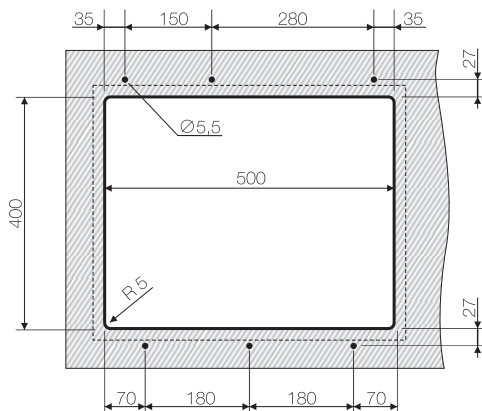

Подстольный монтаж

- — Рекомендуемые отверстия для монтажа

TETOGranit

База 60

Вес (кг) 8