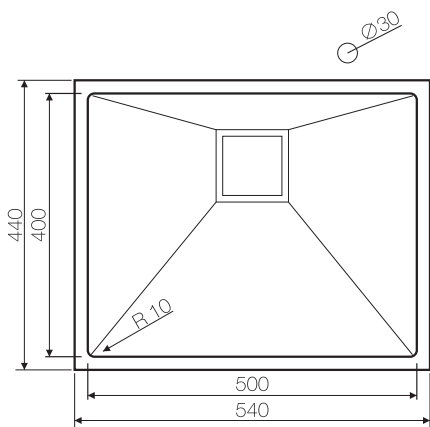

Подстольный монтаж

Нерж. сталь 304

База 60

Вес (кг) 6,75