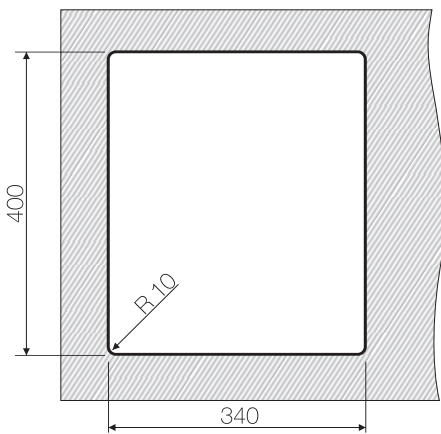

Нерж. сталь 304

База 45

Вес (кг) 4,85