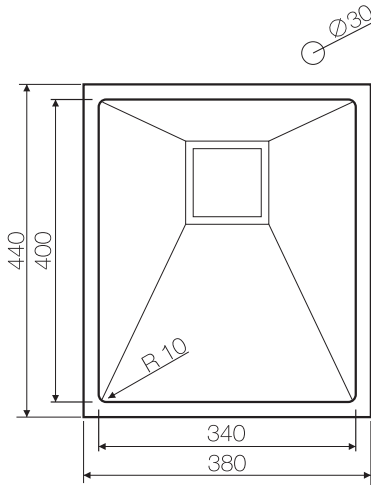

www.omokiri.ru