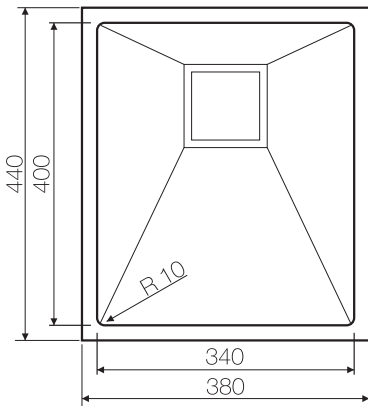

Подстольный монтаж

Нерж. сталь 304

База 45

Вес (кг) 5,7