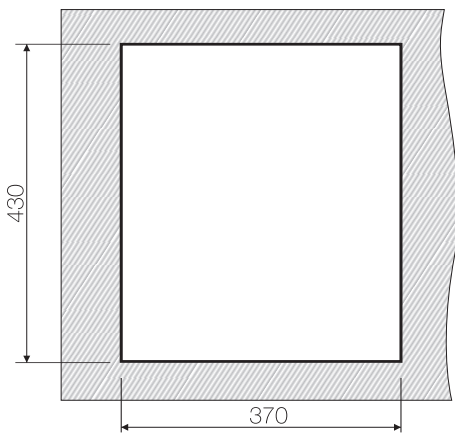

Нерж. сталь 304

База 30

Вес (кг) 3,4

Монтаж вровень со столешницей

Нерж. сталь 304

База 30

Вес (кг) 3,4

www.omokiri.ru

Врезной монтаж

www.omokiri.ru

Ø30

Нерж. сталь 304

База 40

Вес (кг) 4,85

Монтаж вровень со столешницей

Нерж. сталь 304