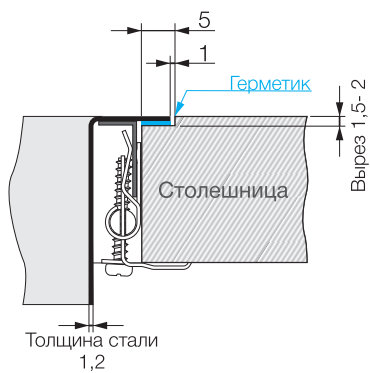

Вес (кг) 3,95

Врезной монтаж

www.omokiri.ru

Нерж. сталь 304

База 30

Вес (кг) 3,95

Монтаж вровень со столешницей

Нерж. сталь 304