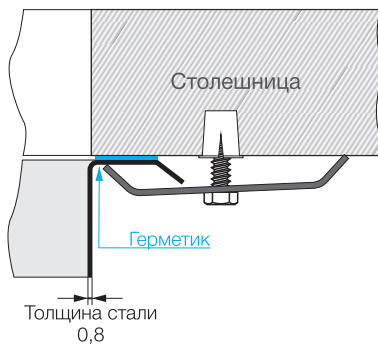

Вес (кг) 2,6

TOYA 45

TOYA 45-IN 4993064
TOYA 45-AB 4993065
TOYA 45-GM 4993072

Подстольный монтаж

Нерж. сталь 304

База 50

Вес (кг) 2,5

www.omokiri.ru