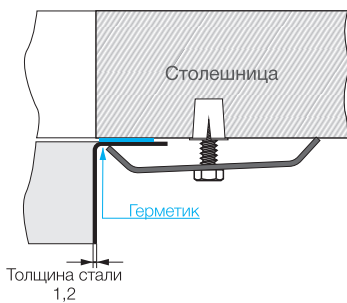

Подстольный монтаж

Нерж. сталь 304

База 60

Вес (кг) 6,75