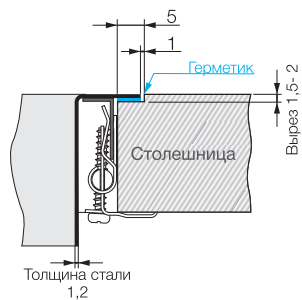

Врезной монтаж

www.omoikiri.ru

Нерж. сталь 304

База 60

Вес (кг) 6,75

Монтаж вровень со столешницей

ОМОКІГІ

www.omokigi.lt