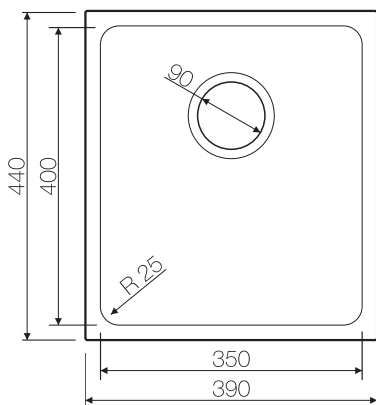

Подстольный монтаж

Нерж. сталь 304

База 45

Вес (кг) 3,58