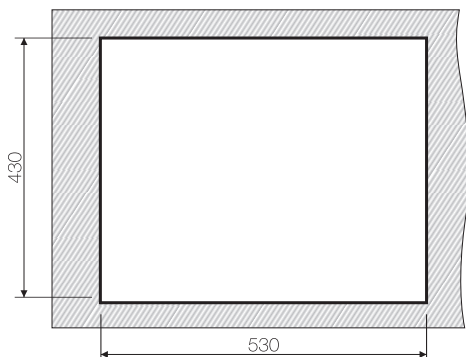

www.omokiri.ru