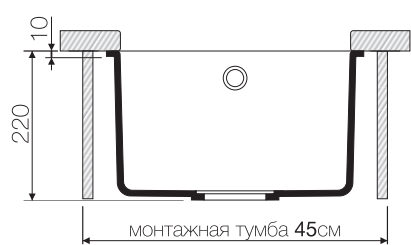

Подстольный монтаж

- — Рекомендуемые отверстия для монтажа

TETOGranit

База 45

Вес (кг) 5,75