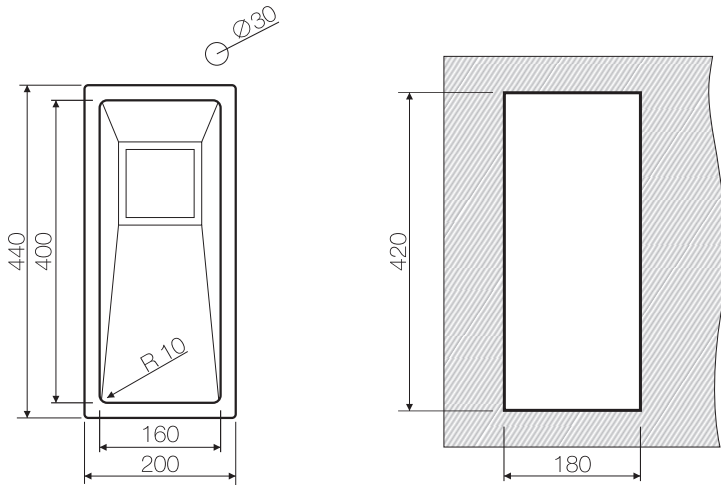

Вес (кг) 3,95

Врезной монтаж

www.omokiri.ru

Нерж. сталь 304

База 30

Вес (кг) 3,95

Монтаж вровень со столешницей

Нерж. сталь 304