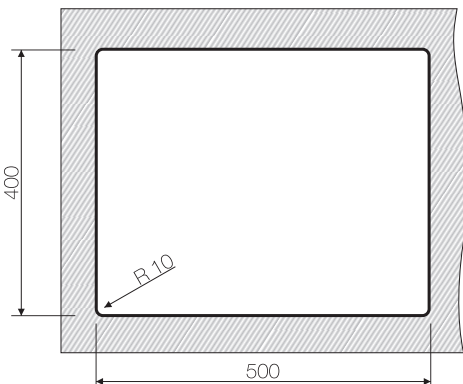

Подстольный монтаж

ОМОКВИ

www.omokvi.ru

Нерж. сталь 304

База 60

Вес (кг) 6,75