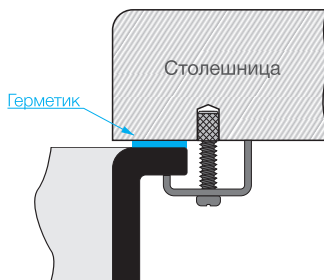

Подстольный монтаж

- — Рекомендуемые отверстия для монтажа

TETOGranit

База 45

Вес (кг) 5,75