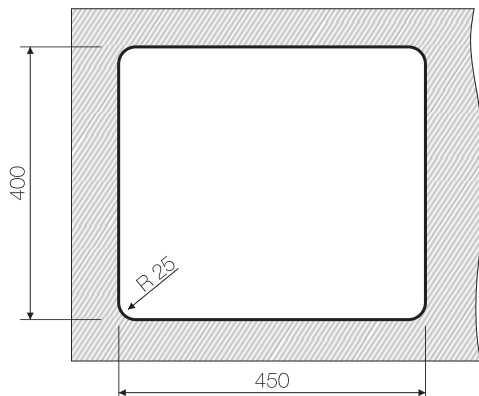

Монтаж вровень со столешницей

Нерж. сталь 304

База 45

Вес (кг) 3,06

TADZAVA 49

TADZAVA 49-IN 4993074
TADZAVA 49-AB 4993075
TADZAVA 49-GM 4993076

Подстольный монтаж

Нерж. сталь 304