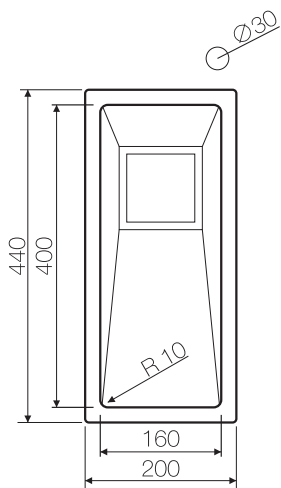

Вес (кг) 3,95

Врезной монтаж

www.omokiri.ru

Нерж. сталь 304

База 30

Вес (кг) 3,95

Монтаж вровень со столешницей

Нерж. сталь 304