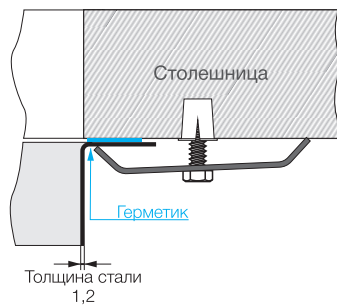

Подстольный монтаж

ОМОКВИ

www.omokvi.ru

Нерж. сталь 304

База 60

Вес (кг) 6,75