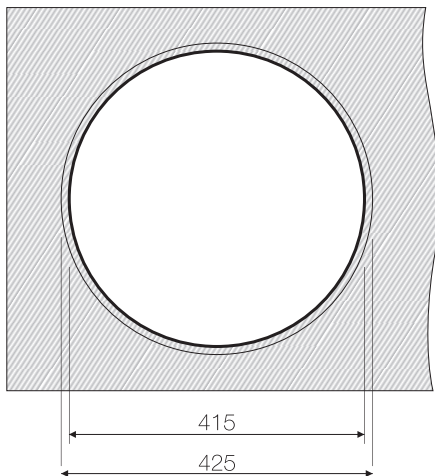

Врезной монтаж

www.omokiri.ru

Нерж. сталь 304

База 40

Вес (кг) 2,6

Монтаж вровень со столешницей

Нерж. сталь 304

База 40