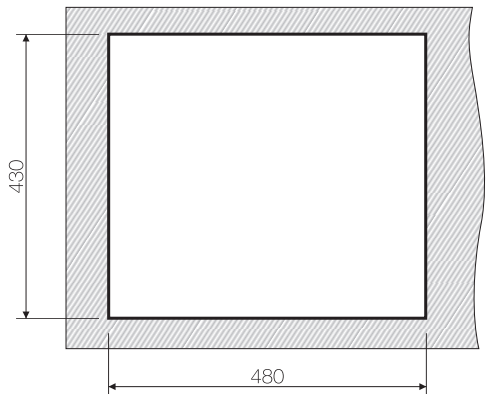

Нерж. сталь 304

База 50

Вес (кг) 6,45

Подстольный монтаж

Нерж. сталь 304

База 50

Вес (кг) 6,45

www.omoikiri.ru