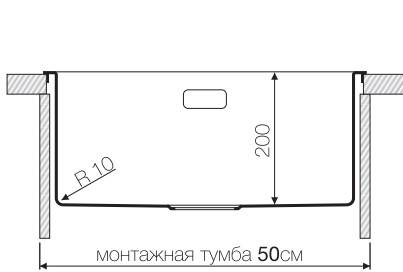

TAKI 49-U

TAKI 49-U 4993045

Подстольный монтаж

Нерж. сталь 304

База 60

Вес (кг) 6,45

Врезной монтаж

www.omoikiri.ru