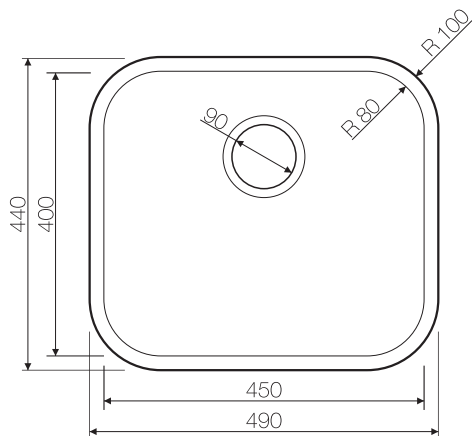

Вес (кг) 6,75

ASHINO 49

ASHINO 49-IN 4993066
ASHINO 49-AB 4993067
ASHINO 49-GM 4993073

Подстольный монтаж

Нерж. сталь 304

База 60

Вес (кг) 3,14

NOTORO 39