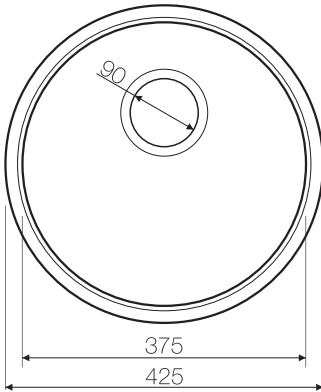

Монтаж вровень со столешницей

Нерж. сталь 304

База 45

Вес (кг) 3,06

TADZAVA 49

TADZAVA 49-IN 4993074
TADZAVA 49-AB 4993075
TADZAVA 49-GM 4993076

Подстольный монтаж

Нерж. сталь 304

База 60

Вес (кг) 4,12

TOYA 42

TOYA 42-IN 4993186
TOYA 42-AB 4993187
TOYA 42-GM 4993188

Подстольный монтаж

Нерж. сталь 304

База 45

Вес (кг) 2,6

Врезной монтаж

www.omokiri.ru

Нерж. сталь 304

База 40

Вес (кг) 2,6

Монтаж вровень со столешницей

Нерж. сталь 304

База 40