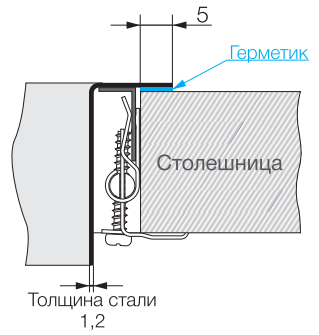

Вес (кг) 5,7

TAKI 44-U

TAKI 44-U 4993044

Подстольный монтаж

Нерж. сталь 304

База 50

Вес (кг) 5,95

Врезной монтаж