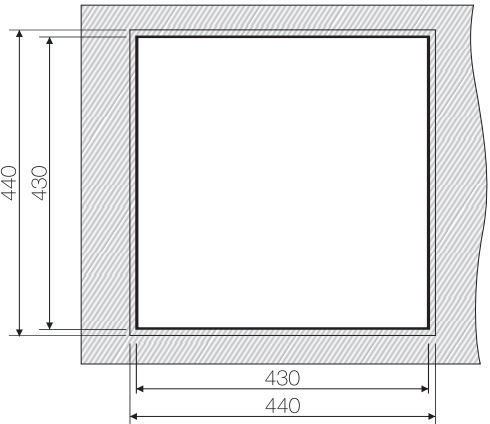

www.omoikiri.ru

Нерж. сталь 304

База 45

Вес (кг) 5,95

Врезной монтаж

Нерж. сталь 304

База 45

Вес (кг) 5,95