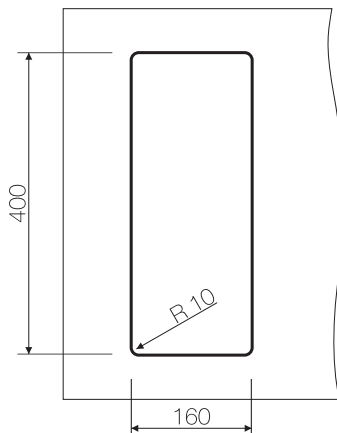

Подстольный монтаж

Нерж. сталь 304

База 30

Вес (кг) 3,4