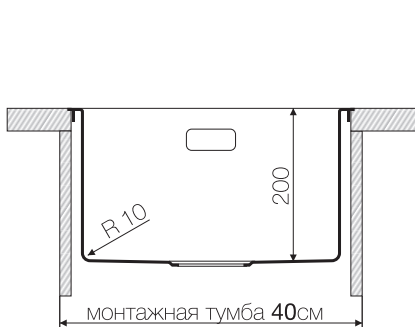

Врезной монтаж

www.omokiri.ru

Нерж. сталь 304

База 40

Вес (кг) 5,7

Монтаж вровень со столешницей

Нерж. сталь 304

База 40