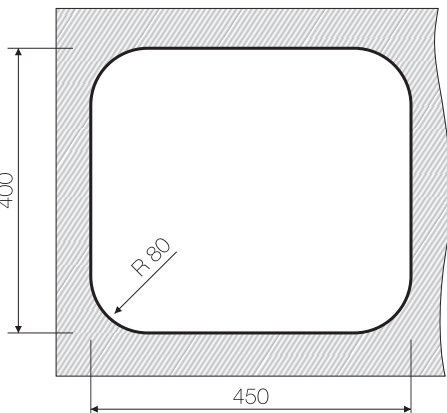

Вес (кг) 6,75

ASHINO 49

ASHINO 49-IN 4993066
ASHINO 49-AB 4993067
ASHINO 49-GM 4993073

Подстольный монтаж

Нерж. сталь 304

База 60

Вес (кг) 3,14

NOTORO 39