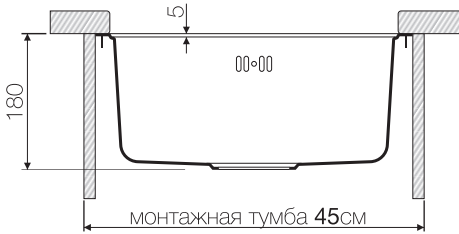

База 60

Вес (кг) 4,12

TOYA 42

TOYA 42-IN 4993186
TOYA 42-AB 4993187
TOYA 42-GM 4993188

Подстольный монтаж

Нерж. сталь 304

База 45

Вес (кг) 2,6