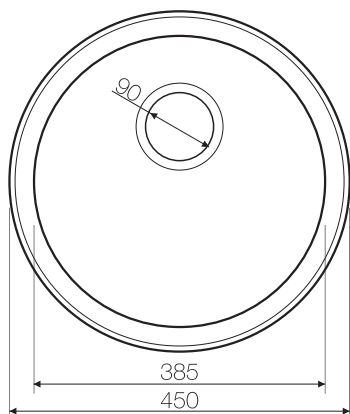

Вес (кг) 2,6

TOYA 45

TOYA 45-IN 4993064
TOYA 45-AB 4993065
TOYA 45-GM 4993072

Подстольный монтаж

Нерж. сталь 304

База 50

Вес (кг) 2,5

www.omokiri.ru