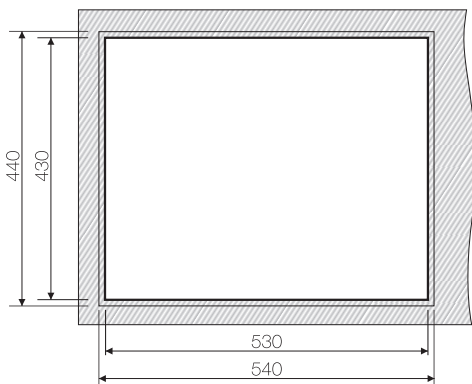

Врезной монтаж

www.omoikiri.ru

Нерж. сталь 304

База 60

Вес (кг) 6,75

Монтаж вровень со столешницей

ОМОКІГІ

www.omokigi.lt