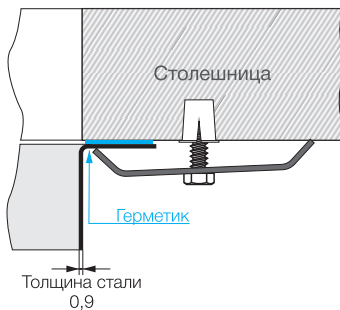

Монтаж вровень со столешницей

Нерж. сталь 304

База 45

Вес (кг) 3,06

TADZAVA 49

TADZAVA 49-IN 4993074
TADZAVA 49-AB 4993075
TADZAVA 49-GM 4993076

Подстольный монтаж

Нерж. сталь 304