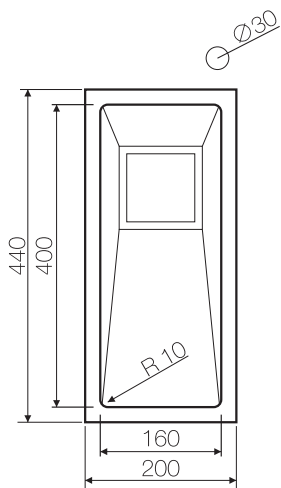

Подстольный монтаж

Нерж. сталь 304

База 30

Вес (кг) 3,95