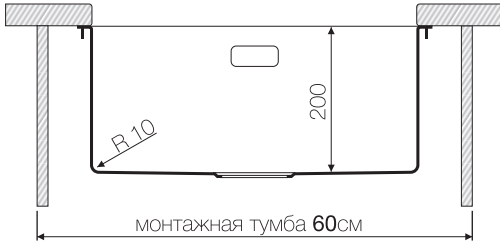

Подстольный монтаж

Нерж. сталь 304

База 60

Вес (кг) 6,45