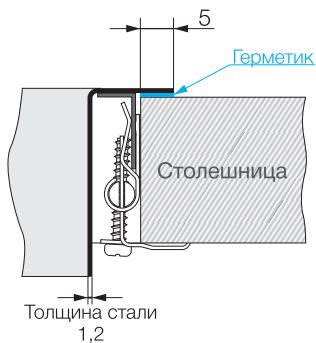

Врезной монтаж