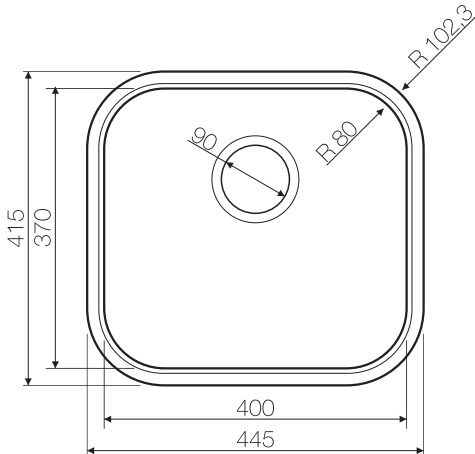

Нерж. сталь 304

База 50

Вес (кг) 3,06

Врезной монтаж

www.omoikiri.ru

Нерж. сталь 304

База 45

Вес (кг) 3,06