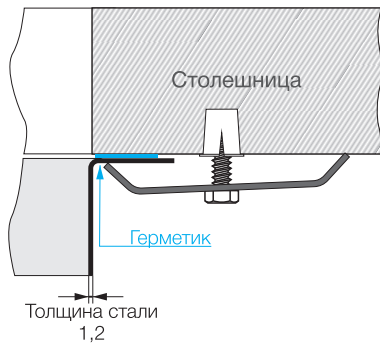

Подстольный монтаж

OMIKI.TY

www.omiki.ty