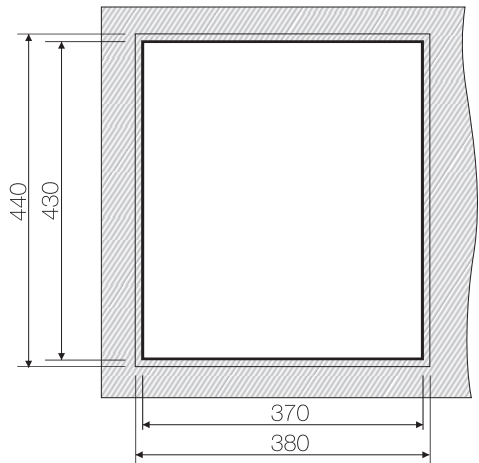

Врезной монтаж

www.omokiri.ru

Нерж. сталь 304

База 40

Вес (кг) 5,7

Монтаж вровень со столешницей

Нерж. сталь 304

База 40