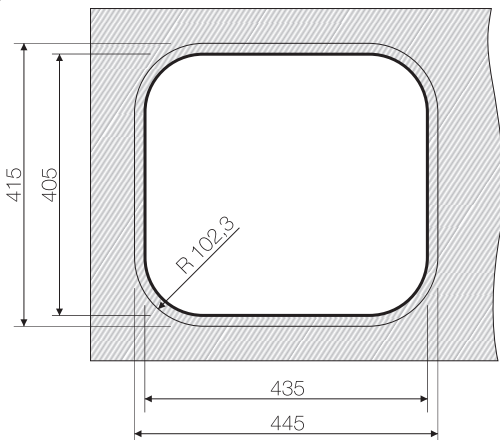

Монтаж вровень со столешницей

Нерж. сталь 304

База 45

Вес (кг) 3,06