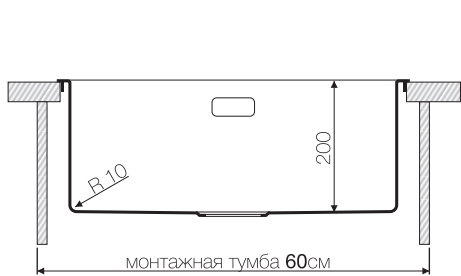

Врезной монтаж