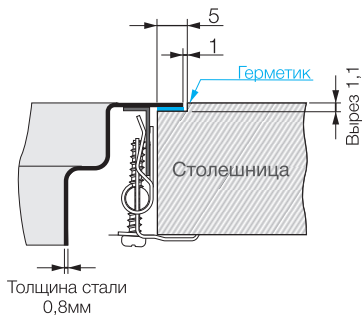

Нерж. сталь 304

База 50

Вес (кг) 3,06

Врезной монтаж

www.omoikiri.ru

Нерж. сталь 304

База 45

Вес (кг) 3,06

Монтаж вровень со столешницей

Нерж. сталь 304

База 45

Вес (кг) 3,06

TADZAVA 49

TADZAVA 49-IN 4993074
TADZAVA 49-AB 4993075
TADZAVA 49-GM 4993076

Подстольный монтаж

Нерж. сталь 304