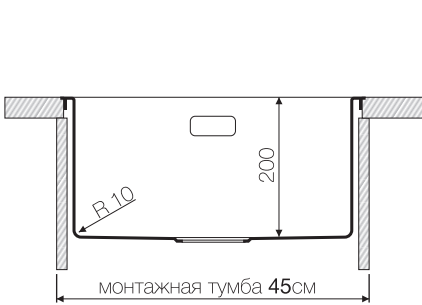

www.omoikiri.ru

Нерж. сталь 304

База 45

Вес (кг) 5,95

Врезной монтаж

Нерж. сталь 304

База 45

Вес (кг) 5,95