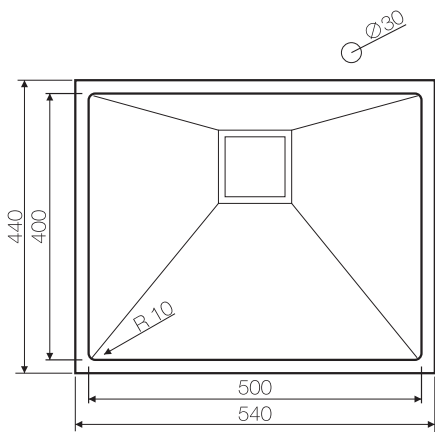

Подстольный монтаж

ОМОКВИ

www.omokvi.ru

Нерж. сталь 304

База 60

Вес (кг) 6,75