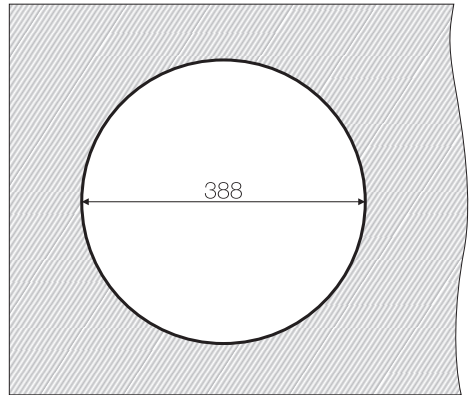

База 60

Вес (кг) 4,12

TOYA 42

TOYA 42-IN 4993186
TOYA 42-AB 4993187
TOYA 42-GM 4993188

Подстольный монтаж

Нерж. сталь 304

База 45

Вес (кг) 2,6