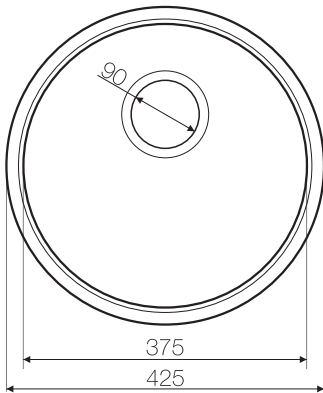

Монтаж вровень со столешницей

Нерж. сталь 304

База 45

Вес (кг) 3,06

TADZAVA 49

TADZAVA 49-IN 4993074
TADZAVA 49-AB 4993075
TADZAVA 49-GM 4993076

Подстольный монтаж

Нерж. сталь 304

База 60

Вес (кг) 4,12

TOYA 42

TOYA 42-IN 4993186
TOYA 42-AB 4993187
TOYA 42-GM 4993188

Подстольный монтаж

Нерж. сталь 304

База 45

Вес (кг) 2,6

Врезной монтаж

www.omokiri.ru

Нерж. сталь 304

База 40

Вес (кг) 2,6

Монтаж вровень со столешницей

Нерж. сталь 304

База 40