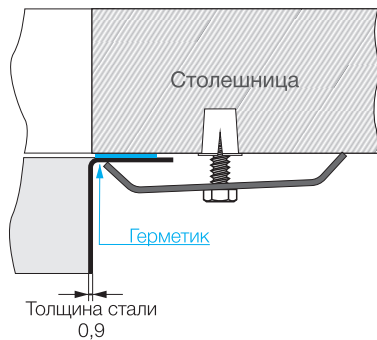

Подстольный монтаж

Нерж. сталь 304

База 45

Вес (кг) 3,58