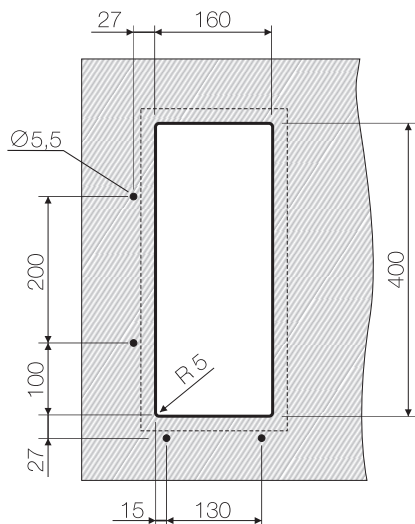

Подстольный монтаж

- — Рекомендуемые отверстия для монтажа

TETOGranit

База 30

Вес (кг) 3,4