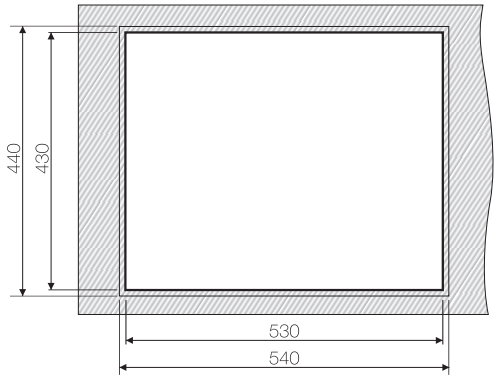

Врезной монтаж

Нерж. сталь 304

База 60

Вес (кг) 6,75