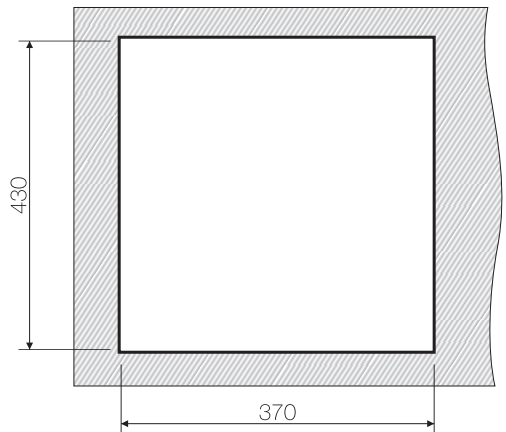

www.omoikiri.ru