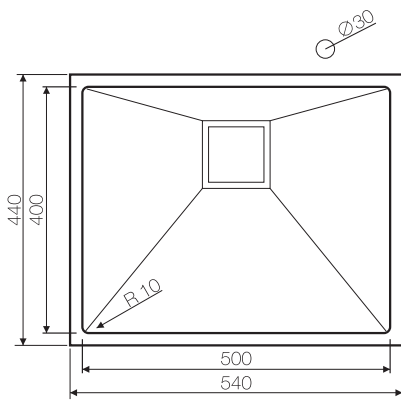

www.omokiri.ru