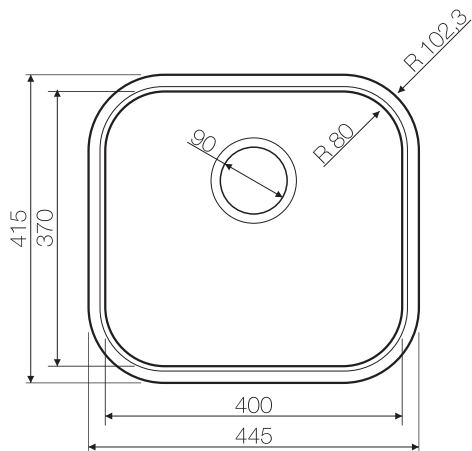

Подстольный монтаж

Нерж. сталь 304

База 50

Вес (кг) 3,06