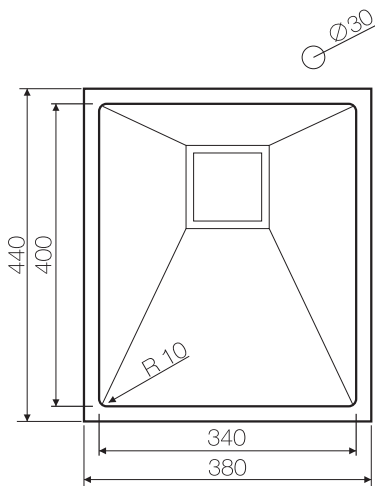

Нерж. сталь 304

База 45

Вес (кг) 4,85