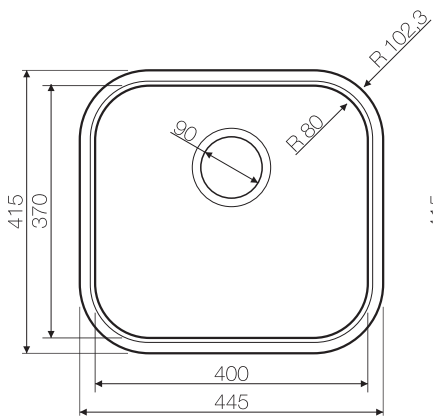

Монтаж вровень со столешницей

Нерж. сталь 304

База 45

Вес (кг) 3,06