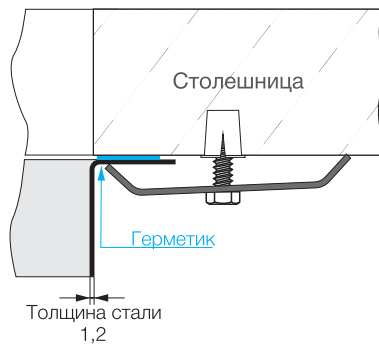

Подстольный монтаж

Нерж. сталь 304

База 30

Вес (кг) 3,4