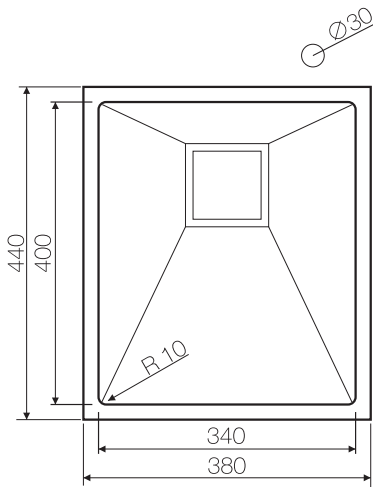

Врезной монтаж

www.omokiri.ru

Нерж. сталь 304

База 40

Вес (кг) 5,7

Монтаж вровень со столешницей

Нерж. сталь 304

База 40