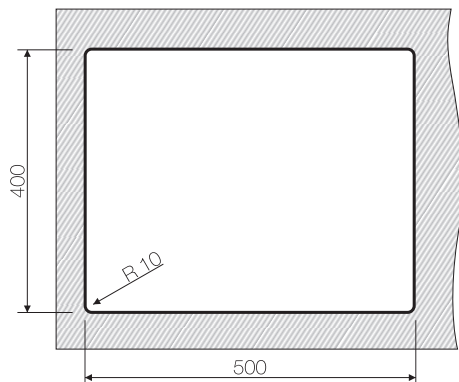

Подстольный монтаж

Нерж. сталь 304

База 60

Вес (кг) 6,75