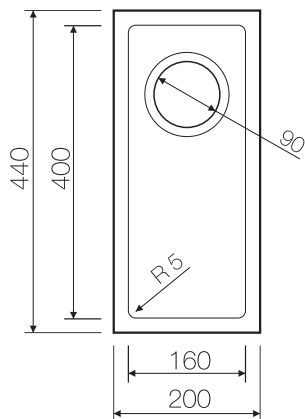

Подстольный монтаж

- — Рекомендуемые отверстия для монтажа

TETOGranit

База 30

Вес (кг) 3,4