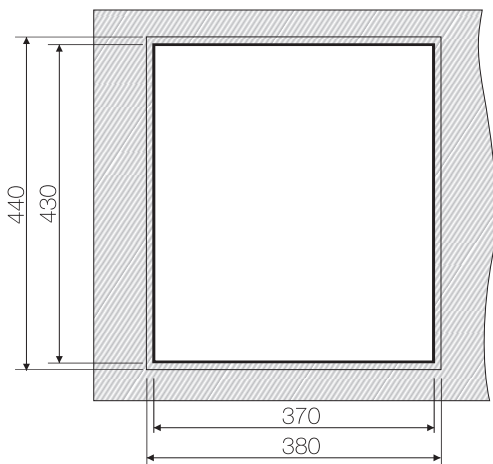

Врезной монтаж

www.omokiri.ru

Ø30

Нерж. сталь 304

База 40

Вес (кг) 4,85

Монтаж вровень со столешницей

Нерж. сталь 304