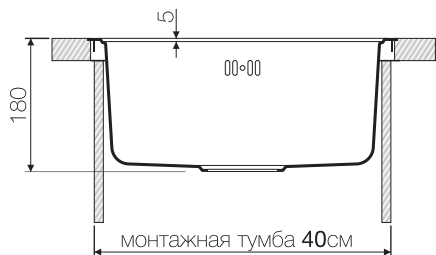

Врезной монтаж

www.omokiri.ru

Нерж. сталь 304

База 40

Вес (кг) 2,6

Монтаж вровень со столешницей

Нерж. сталь 304

База 40