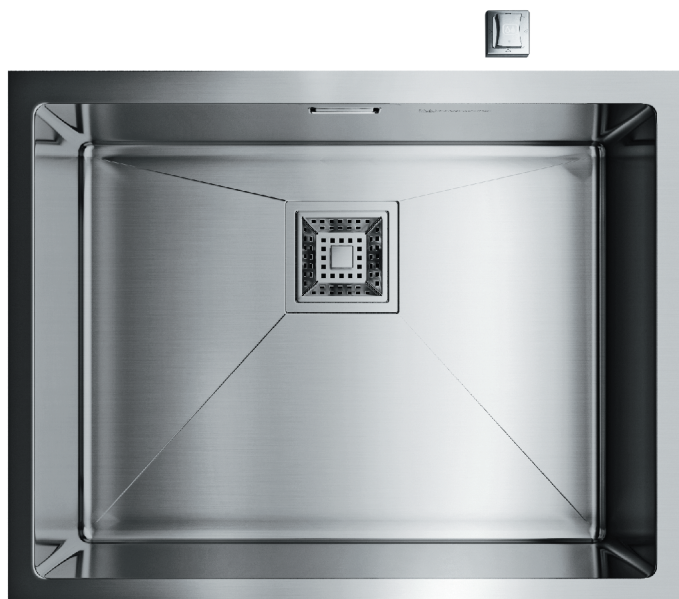

Нерж. сталь 304

База 50

Вес (кг) 6,45

Подстольный монтаж

Нерж. сталь 304

База 50

Вес (кг) 6,45

www.omoikiri.ru