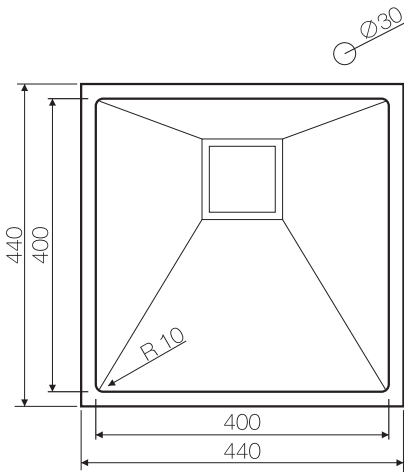

www.omoikiri.ru