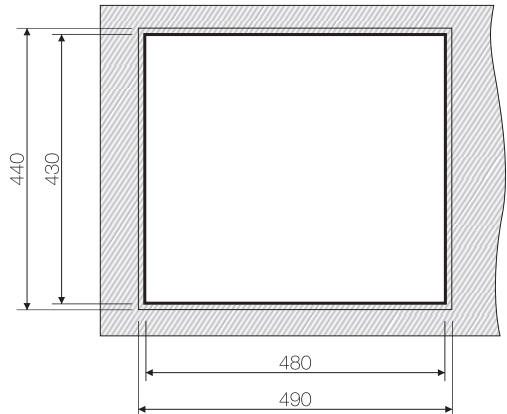

Нерж. сталь 304

База 50

Вес (кг) 6,45

Подстольный монтаж

Нерж. сталь 304

База 50

Вес (кг) 6,45

www.omoikiri.ru