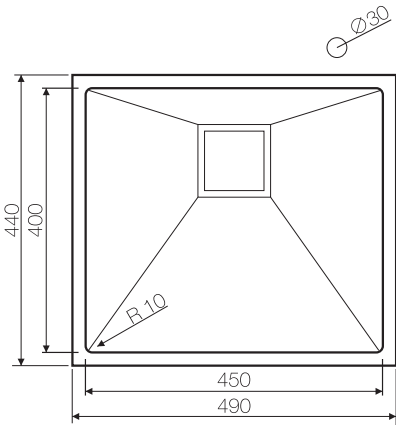

Нерж. сталь 304

База 50

Вес (кг) 6,45

Подстольный монтаж

Нерж. сталь 304

База 50

Вес (кг) 6,45

www.omoikiri.ru