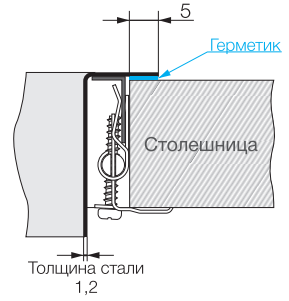

TAKI 49-U

TAKI 49-U 4993045

Подстольный монтаж

Нерж. сталь 304

База 60

Вес (кг) 6,45

Врезной монтаж

www.omoikiri.ru