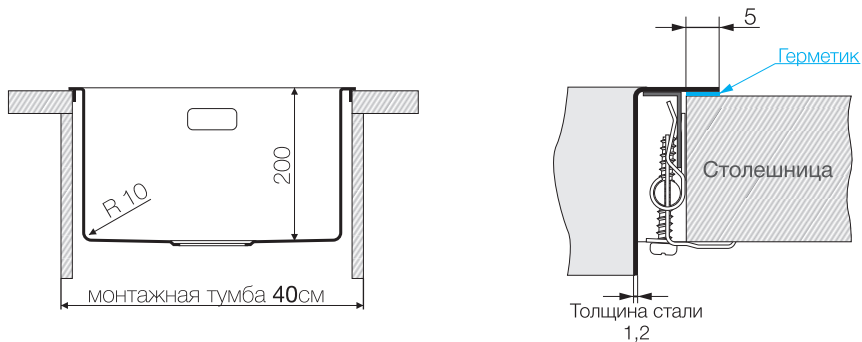

Врезной монтаж

www.omokiri.ru

Ø30

Нерж. сталь 304

База 40

Вес (кг) 4,85

Монтаж вровень со столешницей

Нерж. сталь 304