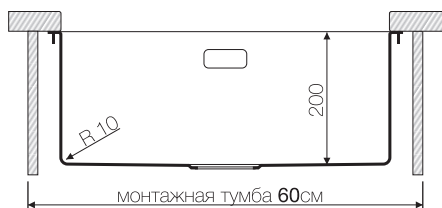

База 40

Вес (кг) 4,85

AKISAME 54-U

AKISAME 54-U-LG 4993093
AKISAME 54-U-GM 4993107

Подстольный монтаж

Нерж. сталь 304

База 60

Вес (кг) 6,75