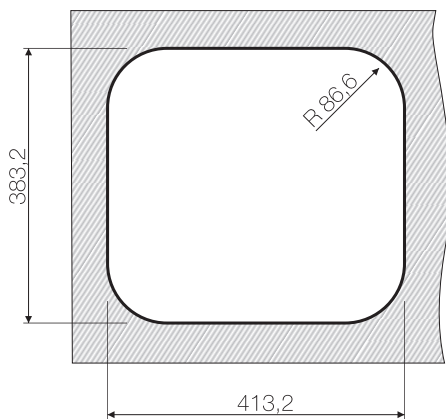

Подстольный монтаж

Нерж. сталь 304

База 50

Вес (кг) 3,06