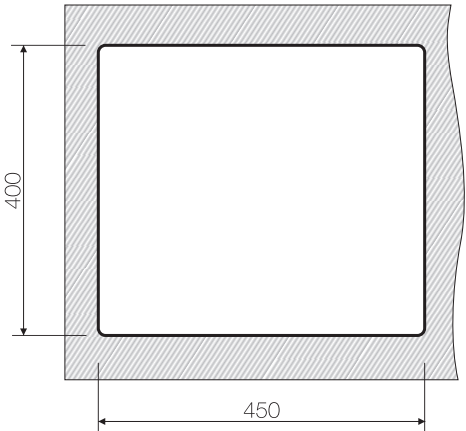

Подстольный монтаж

Нерж. сталь 304

База 60

Вес (кг) 6,45