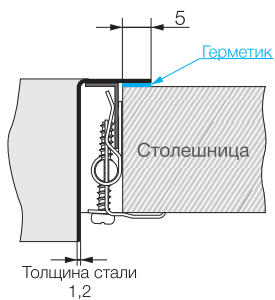

Врезной монтаж