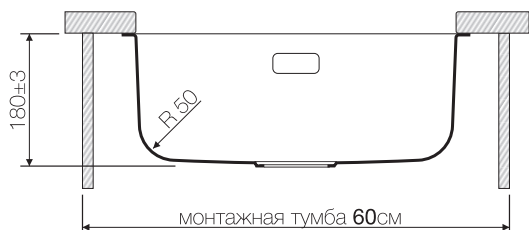

Вес (кг) 6,75

ASHINO 49

ASHINO 49-IN 4993066
ASHINO 49-AB 4993067
ASHINO 49-GM 4993073

Подстольный монтаж

Нерж. сталь 304

База 60

Вес (кг) 3,14

NOTORO 39