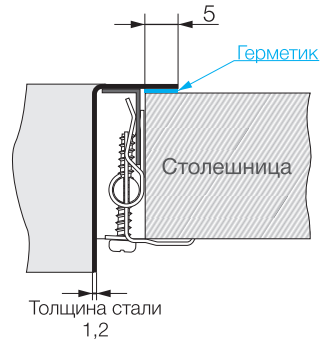

Врезной монтаж

www.omokiri.ru

Нерж. сталь 304

База 40

Вес (кг) 5,7

Монтаж вровень со столешницей

Нерж. сталь 304

База 40