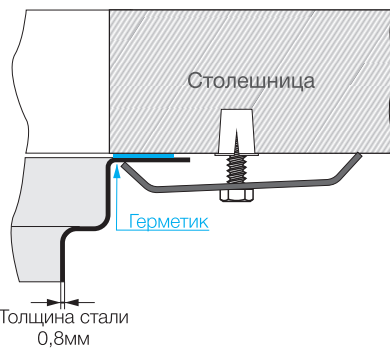

Нерж. сталь 304

База 50

Вес (кг) 3,06

Врезной монтаж

www.omoikiri.ru

Нерж. сталь 304

База 45

Вес (кг) 3,06