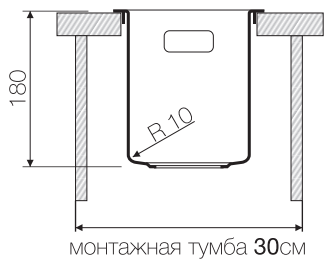

Врезной монтаж