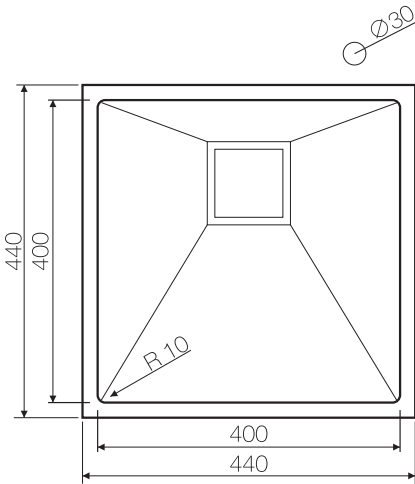

Подстольный монтаж

Нерж. сталь 304

База 50

Вес (кг) 5,95