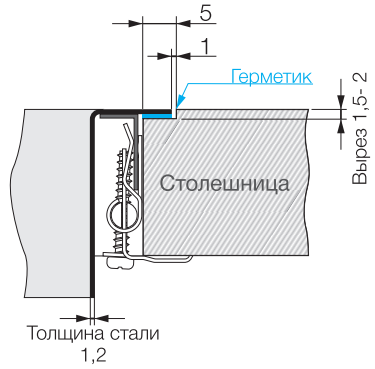

Нерж. сталь 304

База 30

Вес (кг) 3,4

Монтаж вровень со столешницей

Нерж. сталь 304

База 30

Вес (кг) 3,4

www.omokiri.ru