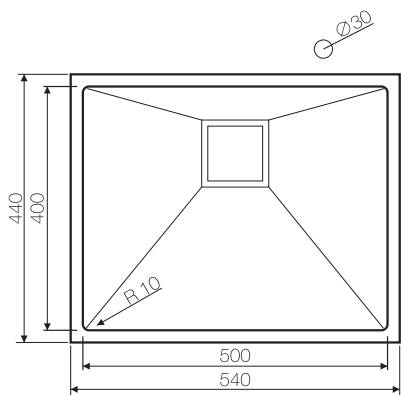

Врезной монтаж

www.omoikiri.ru

Нерж. сталь 304

База 60

Вес (кг) 6,75

Монтаж вровень со столешницей

ОМОКІГІ

www.omokigi.lt