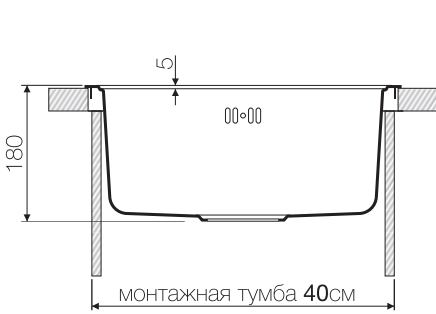

Врезной монтаж