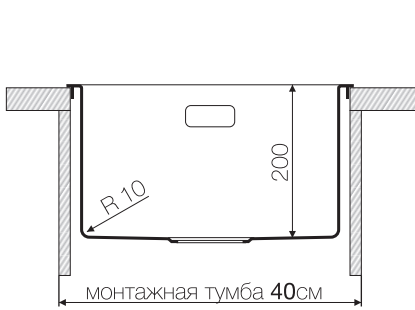

Врезной монтаж