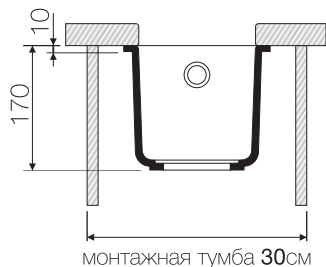

Подстольный монтаж

- — Рекомендуемые отверстия для монтажа

TETOGranit

База 30

Вес (кг) 3,4