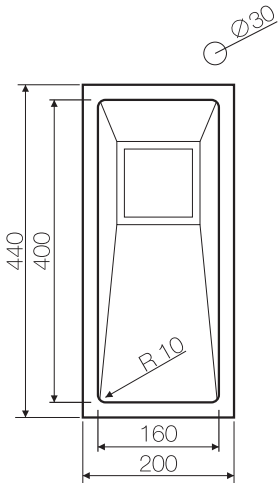

Нерж. сталь 304

База 30

Вес (кг) 3,4

Монтаж вровень со столешницей

Нерж. сталь 304

База 30

Вес (кг) 3,4

www.omokiri.ru