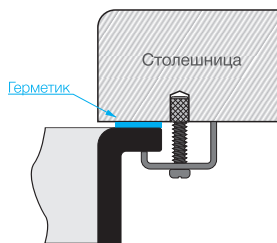

Подстольный монтаж

- — Рекомендуемые отверстия для монтажа

TETOGranit

База 60

Вес (кг) 8