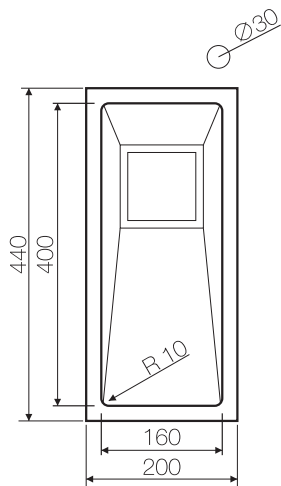

Нерж. сталь 304

База 30

Вес (кг) 3,4

Монтаж вровень со столешницей

Нерж. сталь 304

База 30

Вес (кг) 3,4

www.omokiri.ru