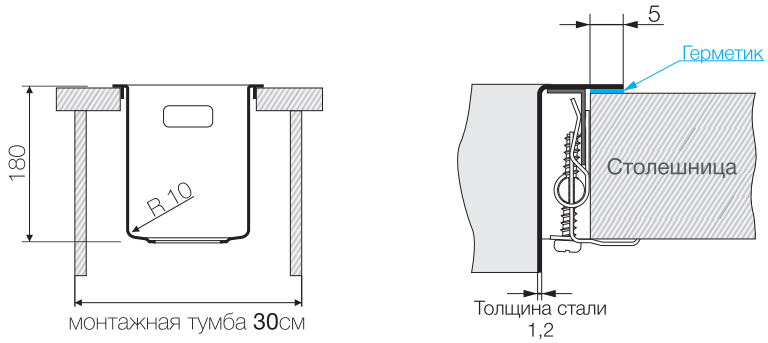

Вес (кг) 3,95

Врезной монтаж

www.omokiri.ru

Нерж. сталь 304

База 30

Вес (кг) 3,95

Монтаж вровень со столешницей

Нерж. сталь 304