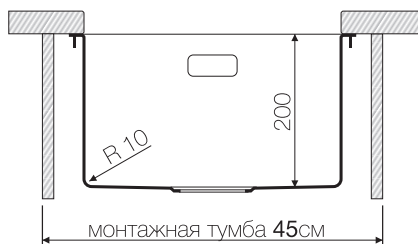

Подстольный монтаж

OMIKI.TY

www.omiki.ty