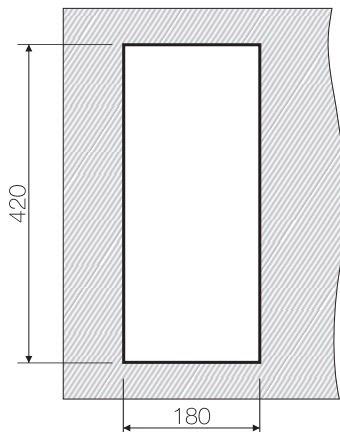

Нерж. сталь 304

База 30

Вес (кг) 3,4

Монтаж вровень со столешницей

Нерж. сталь 304

База 30

Вес (кг) 3,4

www.omokiri.ru