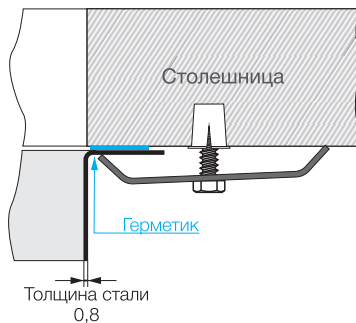

Вес (кг) 6,75

ASHINO 49

ASHINO 49-IN 4993066
ASHINO 49-AB 4993067
ASHINO 49-GM 4993073

Подстольный монтаж

Нерж. сталь 304

База 60

Вес (кг) 3,14

NOTORO 39