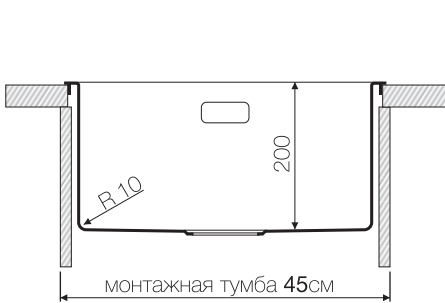

Вес (кг) 5,7

TAKI 44-U

TAKI 44-U 4993044

Подстольный монтаж

Нерж. сталь 304

База 50

Вес (кг) 5,95

Врезной монтаж