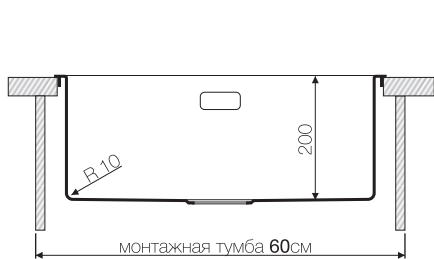

Врезной монтаж