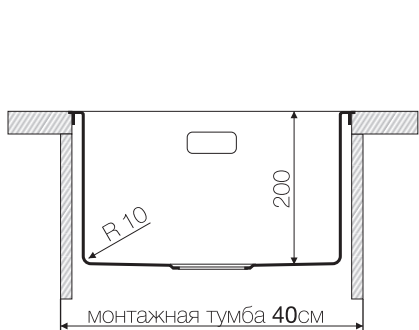

Врезной монтаж

www.omokiri.ru

Ø30

Нерж. сталь 304

База 40

Вес (кг) 4,85

Монтаж вровень со столешницей

Нерж. сталь 304