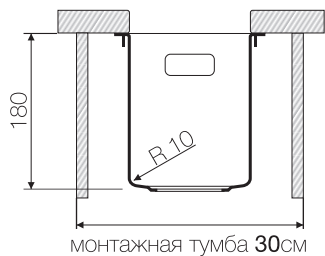

Подстольный монтаж

Нерж. сталь 304

База 30

Вес (кг) 3,95