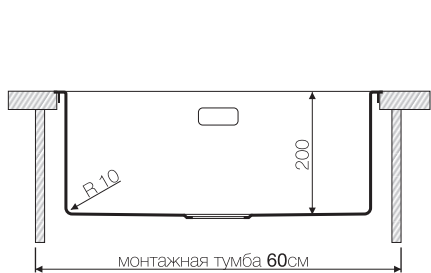

Врезной монтаж

www.omoikiri.ru

Нерж. сталь 304

База 60

Вес (кг) 6,75

Монтаж вровень со столешницей

ОМОКІГІ

www.omokigi.lt