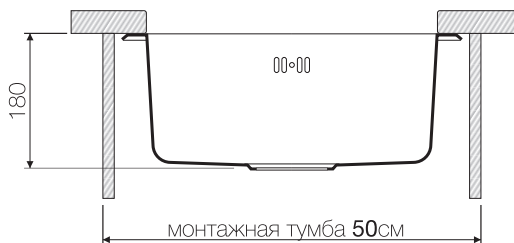

Вес (кг) 2,6

TOYA 45

TOYA 45-IN 4993064
TOYA 45-AB 4993065
TOYA 45-GM 4993072

Подстольный монтаж

Нерж. сталь 304

База 50

Вес (кг) 2,5

www.omokiri.ru