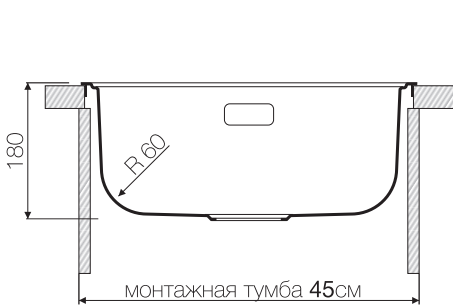

Врезной монтаж