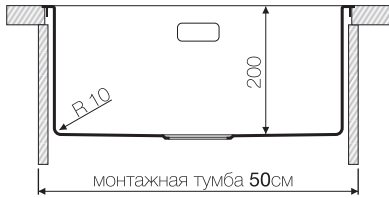

Подстольный монтаж

Нерж. сталь 304

База 50

Вес (кг) 6,45