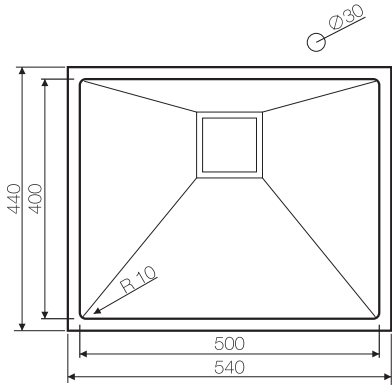

Врезной монтаж

Нерж. сталь 304

База 60

Вес (кг) 6,75