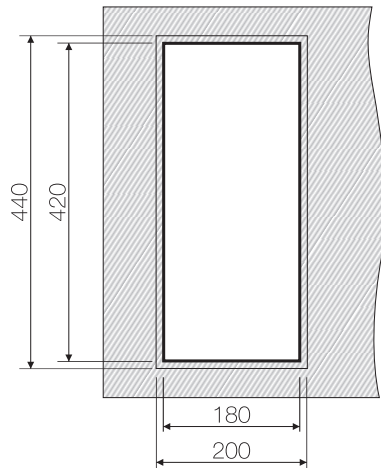

Нерж. сталь 304

База 30

Вес (кг) 3,4

Монтаж вровень со столешницей

Нерж. сталь 304

База 30

Вес (кг) 3,4

www.omokiri.ru