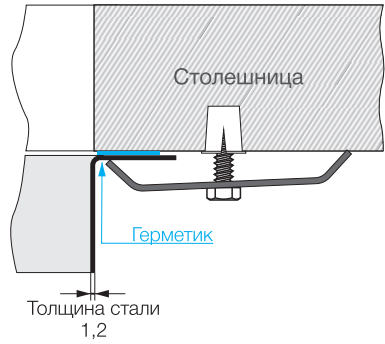

Подстольный монтаж

Нерж. сталь 304

База 45

Вес (кг) 5,7