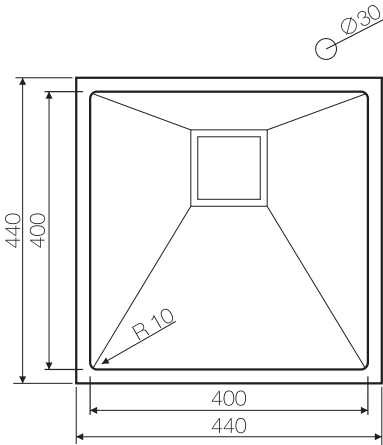

www.omoikiri.ru

Нерж. сталь 304

База 45

Вес (кг) 5,95

Врезной монтаж

Нерж. сталь 304

База 45

Вес (кг) 5,95