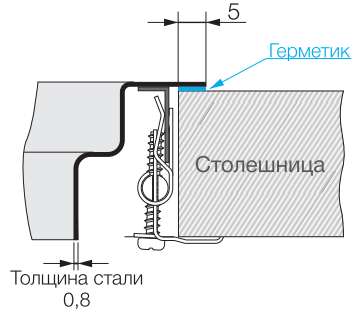

Врезной монтаж