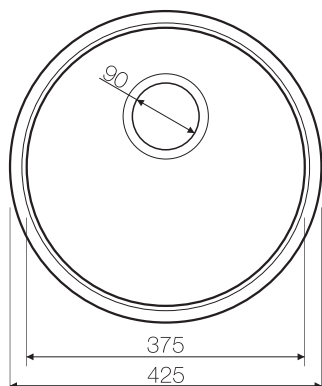

Врезной монтаж

www.omokiri.ru

Нерж. сталь 304

База 40

Вес (кг) 2,6

Монтаж вровень со столешницей

Нерж. сталь 304

База 40