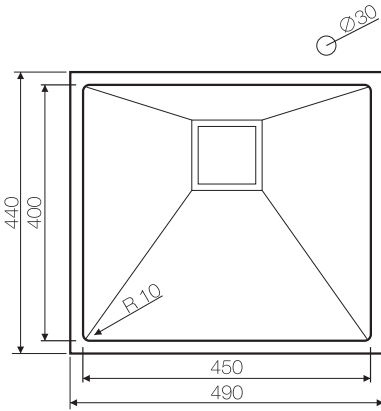

Нерж. сталь 304

База 50

Вес (кг) 6,45

Подстольный монтаж

Нерж. сталь 304

База 50

Вес (кг) 6,45

www.omoikiri.ru