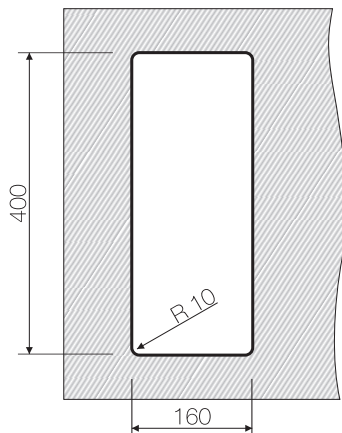

Подстольный монтаж

Нерж. сталь 304

База 30

Вес (кг) 3,95