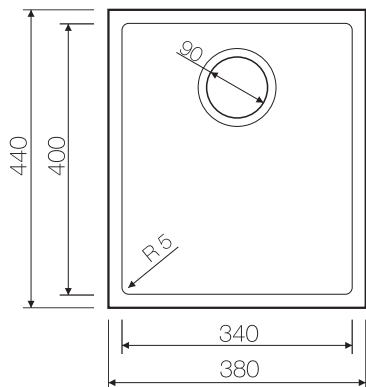

Подстольный монтаж

- — Рекомендуемые отверстия для монтажа

TETOGranit

База 45

Вес (кг) 5,75