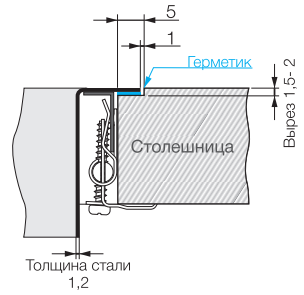

Врезной монтаж

www.omokiri.ru

Нерж. сталь 304

База 60

Вес (кг) 6,75

Врезной монтаж

Нерж. сталь 304

База 60