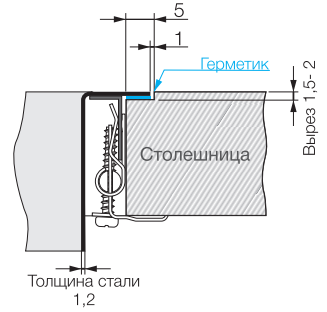

Подстольный монтаж

Нерж. сталь 304

База 50

Вес (кг) 6,45