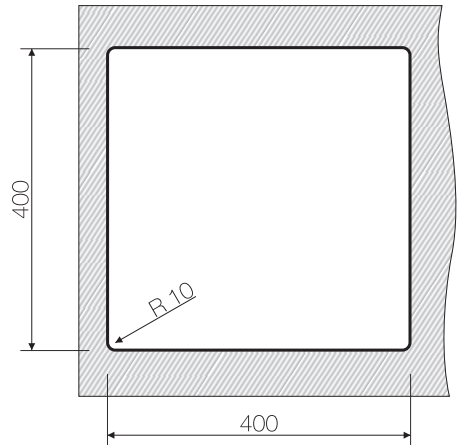

Подстольный монтаж

Нерж. сталь 304

База 50

Вес (кг) 5,95