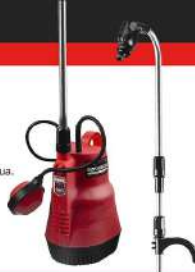

HAMMER
werkzeug

5 ЛЕТ